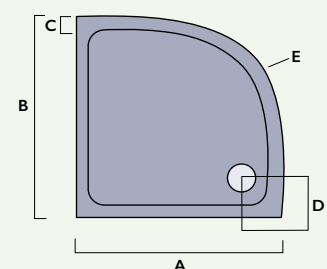

Quadrant Trays

800mm KHQ0808	£149.00
900mm KHQ0909	£160.00

Square Trays

Size (mm)	A	B	C	D
760 x 760	760	760	65	190
800 x 800	800	800	65	190
900 x 900	900	900	65	190

Rectangle Trays

Size (mm)	A	B	C	D
1000 x 800	1000	800	65	190
1200 x 760	1200	760	65	190
1200 x 800	1200	800	65	190