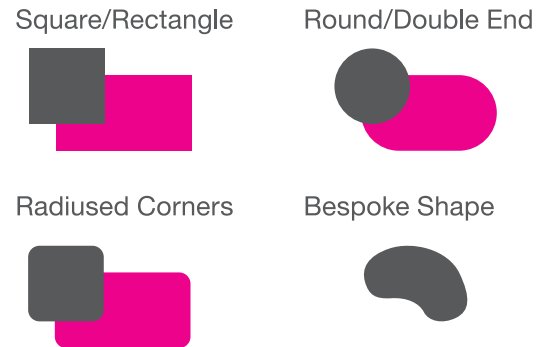

## Edge Profiles

## Sample Shapes

01204 380 780

### 1. Choose your table top edge detail

### 2. Choose your table top shape