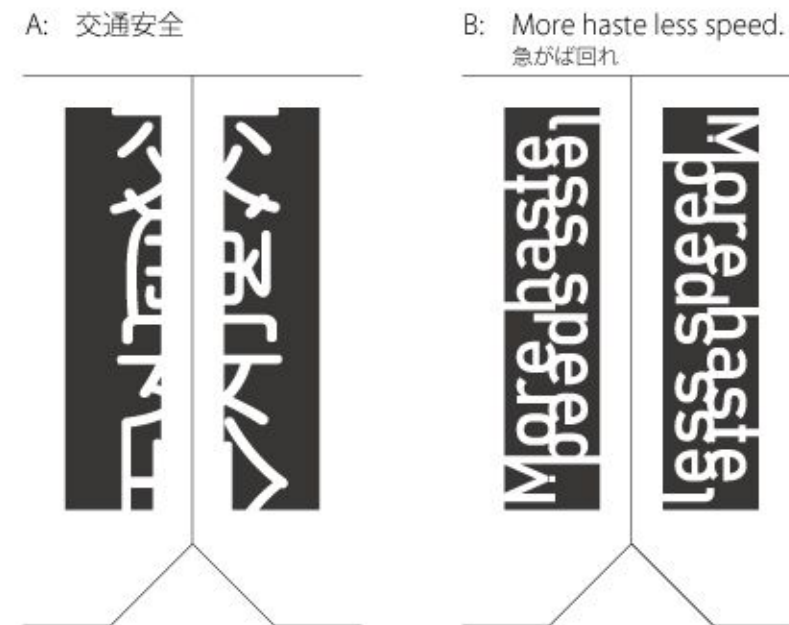

800-0243 参考価格 ¥820

バッグ反射エコトート

数量	100以上	200以上	300以上
単価	¥410	¥400	¥390

・サイズ / H370×W360×D110mm(袋部分)
・素材 / コットン100%、反射ビーズインク
・両面反射印刷
・Design/TUBUdesign
※本体価格表記の為、消費税分が別途加算されます。