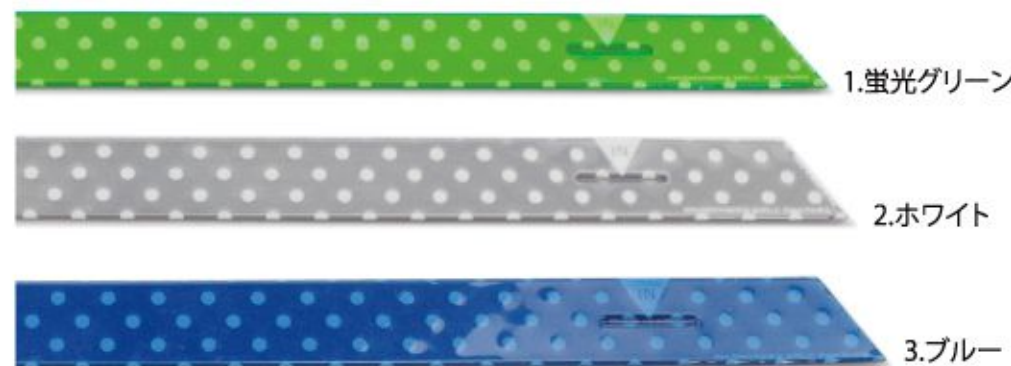

800-0144 参考価格 ¥220

反射リボンループ (水玉)

数量	300以上	500以上	1000以上
単価	¥110	¥105	¥100

- ・サイズ / H15xW210mm
- ・素材 / MPS 反射材
- ・片面反射 (片面印刷)
- ・Design/TUBUdesign
- ※本体価格表記の為、消費税分が別途加算されます。

売り上げの一部が
交通遺児等育成基金に
寄付されます