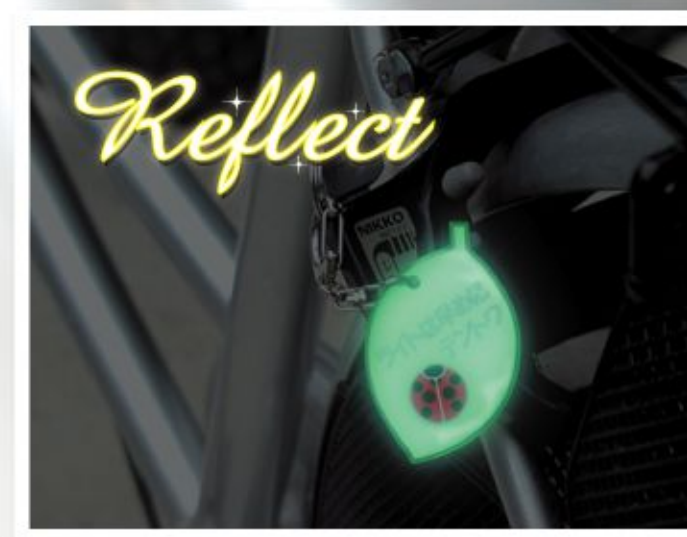

表面にはメッセージカード等が入られるポケット付き

800-0241 参考価格 ¥280

いけま仙人マスコット

数量	500以上	1000以上	2000以上
単価	¥140	¥135	¥130

- ・サイズ / H80xW50mm
- ・素材 / MPS 反射材、宝ヒモ
- ・両面反射、片面印刷
- ・Design/nakane.co.,ltd.
- ※本体価格表記の為、消費税が別途加算されます。

角度を変えると×が見え隠れする反射マスコット

800-0242 参考価格 ¥180

見え隠れ反射マスコット
ながらスマホ禁止

数量	500以上	1000以上	2000以上
単価	¥90	¥85	¥80

- ・サイズ / φ50mm
- ・素材 / MPS 反射材、ナスカン
- ・両面反射、片面印刷
- ・Design/nakane.co.,ltd.
- ※本体価格表記の為、消費税が別途加算されます。

マグネットが自転車にくっついて、キーホルダーの巻き込み防止に役立ちます!

006-0009 参考価格 ¥180

マグネットキーホルダー

数量	500以上	1000以上	2000以上
単価	¥90	¥80	¥71

- ・サイズ / H35xW45mm
- ・素材 / MPS 反射材、PVC、マグネット、ナスカン
- ・片面反射、片面印刷
- ・Design/nakane.co.,ltd.
- ※本体価格表記の為、消費税が別途加算されます。

800-0133 参考価格 ¥180

アイムサイクリングマ

数量	500以上	1000以上	2000以上
単価	¥90	¥85	¥80

- ・サイズ / φ35mm
- ・素材 / MPS 反射材、キューブ反射材、5分宝来鈴、ナスカン
- ・両面反射、片面印刷
- ・Design/nakane.co.,ltd.
- ※本体価格表記の為、消費税が別途加算されます。

010-0047 参考価格 ¥160

音鳴りさん

数量	500以上	1000以上	2000以上
単価	¥80	¥76	¥71

- ・サイズ / φ35mm
- ・素材 / MPS 反射材、キューブ反射材、4分宝来鈴、ナスカン
- ・両面反射、片面印刷
- ・Design/nakane.co.,ltd.
- ※本体価格表記の為、消費税が別途加算されます。

「アイムサイクリングマ」、「音鳴りさん」をご購入の際は、別添えで「自転車運転者講習制度の対象となる危険行為14種」のチラシをお入れいたします。