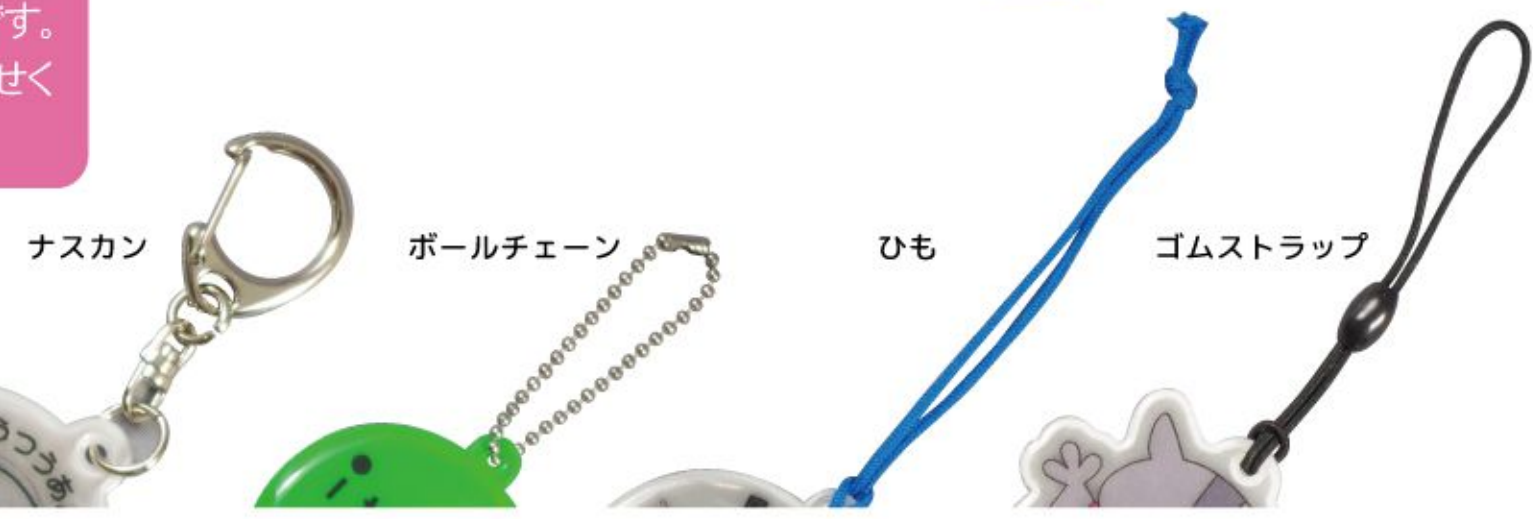

800-0063
オリジナル型反射マスコット

- ・サイズ / 35×45mm 程度
- ・素材 / MPS 反射材
- ・片面反射
- (こちらの仕様での価格表です。)

数量	500以上	1000以上	2000以上
1色(シルク)	¥85	¥80	¥75

※本体価格表記の為、消費税分が別途加算されます。
※別途版代、データ作成費がかかります。

取り付け具
ナスカン、ボールチェーン、ひも、ゴムストラップからお選びください。