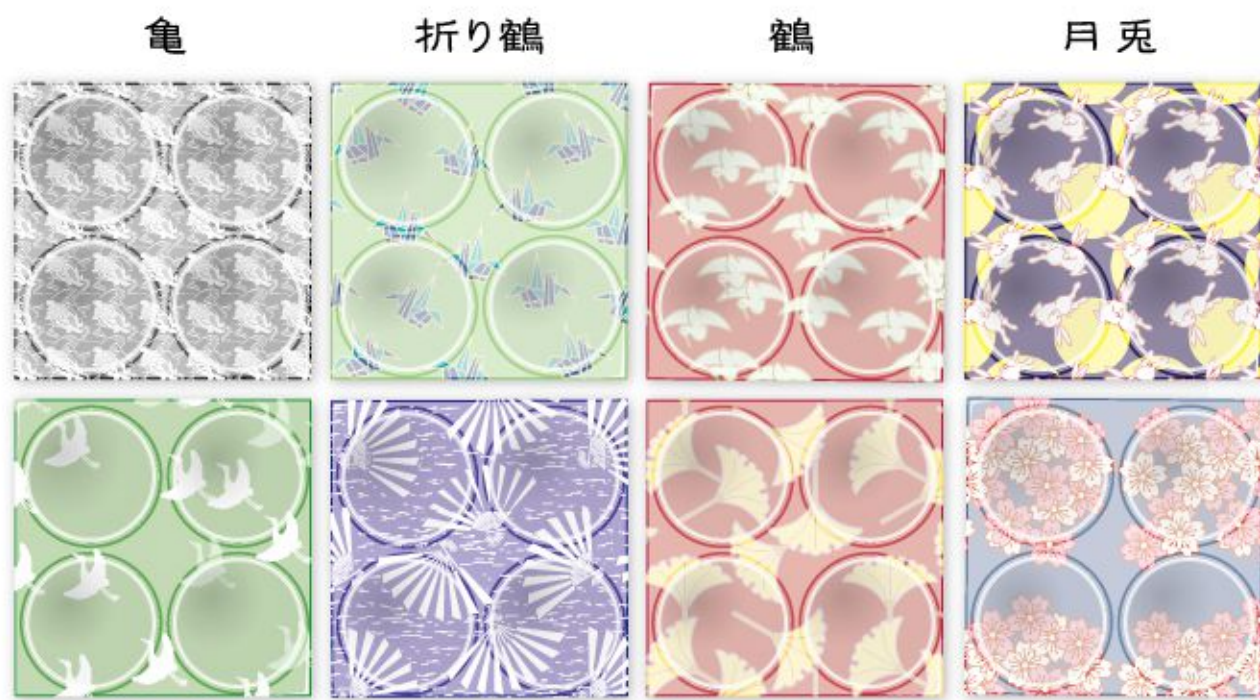

亀 折り鶴 鶴 月兔 千羽鶴 扇子 银杏 桜