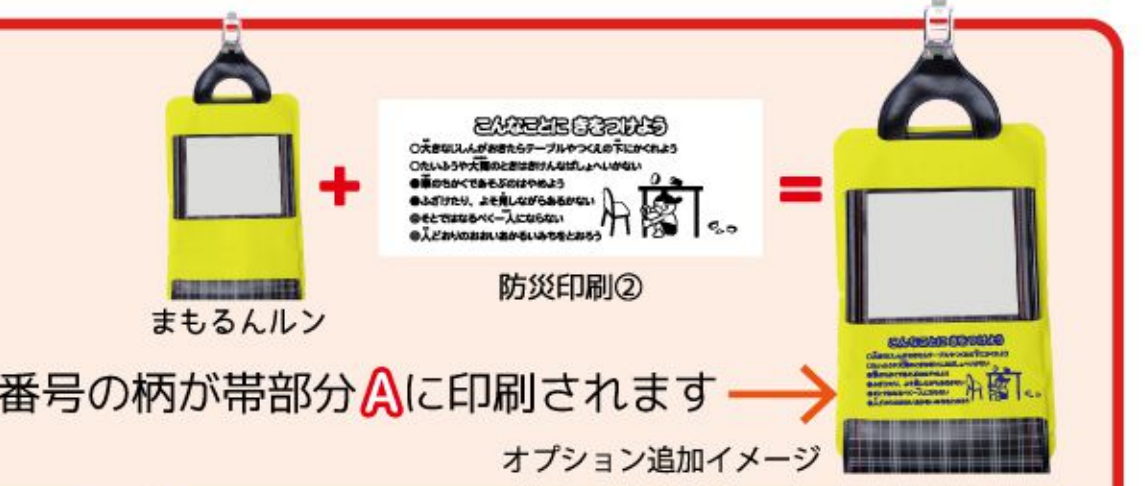

オプション3 自然災害から守る

◎防災印刷

- ¥40 (500枚以上)
- 帯サイズ / H120×W290mm
- 印刷有効範囲 / H110×W280mm