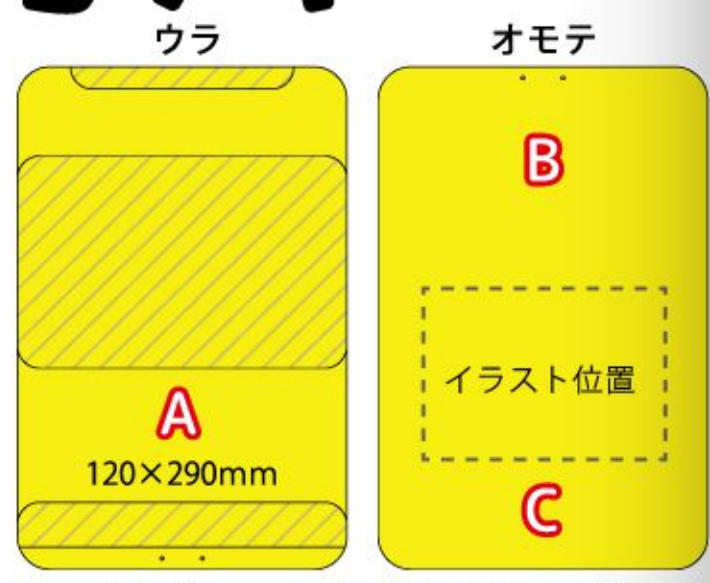

オプション1 交通事故から守る

◎交通安全印刷

- ¥40 (500枚以上)
- 帯サイズ / H120×W290mm
- 印刷有効範囲 / H110×W280mm

◎丸型反射シール

- ¥40 (500枚以上)
- サイズ / Φ24mm×4枚
- 素材 / MPS

黄・白・赤

◎反射テープ

- ¥40 (500枚以上)
- サイズ / H10×W200mm
- 素材 / ガラスビーズ