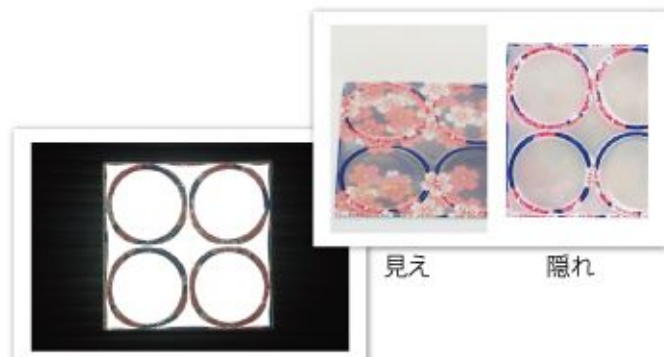

005-0036 参考価格 ¥100

和風柄見え隠れシール

数量	500以上	1000以上	2000以上
単価	¥50	¥48	¥42

- ・サイズ / (Φ24mm) ×4 枚
- ・素材 / MPS 反射材、
- ・Design/nakane.co.,ltd.
- ※本体価格表記の為、消費税分が別途加算されます。