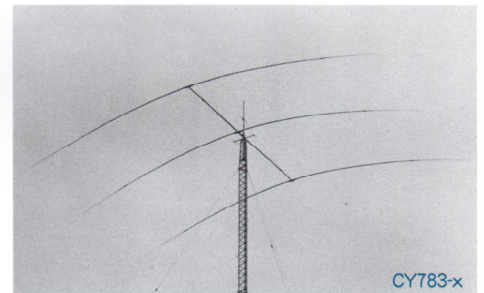

HF Long John Beams ロングジョン・ビーム

- ★理論上到達できる最高のゲインとビームパターン。
- ★最高を求める人々へ、頑健で比類ない高性能CDロングジョンアンテナ。
- ★シャックからのリモート操作で7MHzバンド拡張に対応 (CY402, CL40B-5, CL40DX)

最高のアンテナを求める人々の為
に高い仕様でつくられた高ゲ
インアンテナです。各モデルと
も最適なエレメント長・エレメン
トスペースなどにより、理論上
到達出来る最高の性能を引き出
すように設計されています。CD
のプロ用アンテナをモデルにつ
くられたCDロングジョンは厳格
な仕様で手に入れる事の出来
る最高品質のアルミニウムと
ダイキャストクランプ等を採用
し、卓越した技術によってつく
られた、頑健で比類のない高性
能アンテナです。

広帯域型CY402, CL40B-5,
CL40DXは狭帯域設計による高
性能をリレーコントロールによる
帯域の平行移動で、高い性能
を犠牲にすることなく7MHz帯全
域をカバーしています。

リレー制御式7MHz整合器 (CY402, CL40B-5, CL40DX)

●CL15DXX VSWR特性

●CL15DXX

水平面パターン
/18m高

—21MHz

垂直面パターン
/18m高

Model	CY 782	CY 783	CY 402	CL 40B-5	CL 40DX	CL 40E	CL 40C
周波数 (MHz)	3.5/3.8	3.5/3.8	7-3BAND型	7-2BAND型	7-2BAND型	7	7
エレメント数	2	3	2	3	4	3	4
F・ゲイン (dBi)	6.5~8.5	3.5/ 7~9 3.8/ 8~10	7.5	9.8	11.0	10.0	11.0
F / B 比 (dB)	20	3.5/ 16 3.8/ 20	20	22	20	22	20
入力 PEP (kW)	4	4	4	4	4	4	4
ブーム長 (m)	9.2	16.4	4.98	10.3	15.2	12.0	15.6
エレメント長 (m)	26.0 (縮)	29.2 (縮)	14.0 (縮)	15.8 (縮)	16.0 (縮)	22.3	22.4
回転半径 (m)	13.8	17.0	7.5	9.5	10.9	12.5	13.3
マスト径 (mm)	60~77	60~77	48~61	48~61	60~77	60~77	60~77
風圧面積 (㎡)	2	3.6	0.9	1.4	2.0	2.5	2.7
制御線 (約13VDC)	5 芯	3 芯	3 芯	2 芯	2 芯	—	—
質量 (kg)	80.0	160.0	19.0	49.0	68.0	80.0	120.0
推奨ローテータ	RC10S	RC10S	RC5A-x	RC5B-x	RC5B-x	RC5B-x	RC10S
価 格	¥498,000	¥898,000	¥146,000	¥296,800	¥398,000	¥414,000	¥619,800