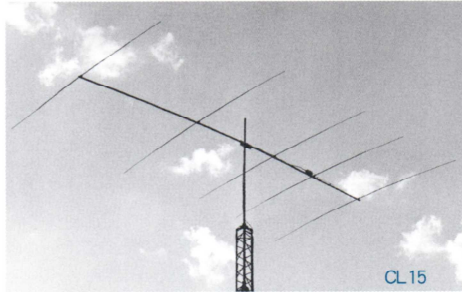

HF Long John Beams ロングジョン・ビーム

- ★理論上到達できる最高のゲインとビームパターン。
- ★最高を求める人々へ、頑健で比類ない高性能CDロングジョンアンテナ。
- ★シャックからのリモート操作で7MHzバンド拡張に対応 (CY402, CL40B-5, CL40DX)

最高のアンテナを求める人々の為
に高い仕様でつくられた高ゲ
インアンテナです。各モデルと
も最適なエレメント長・エレメン
トスペースなどにより、理論上
到達出来る最高の性能を引き出
すように設計されています。CD
のプロ用アンテナをモデルにつ
くられたCDロングジョンは厳格
な仕様で手に入れる事の出来
る最高品質のアルミニウムと
ダイキャストクランプ等を採用
し、卓越した技術によってつく
られた、頑健で比類のない高性
能アンテナです。

広帯域型CY402, CL40B-5,
CL40DXは狭帯域設計による高
性能をリレーコントロールによる
帯域の平行移動で、高い性能
を犠牲にすることなく7MHz帯全
域をカバーしています。

リレー制御式7MHz整合器 (CY402, CL40B-5, CL40DX)

●CL15DXX VSWR特性

●CL15DXX

水平面パターン
/18m高

—21MHz

垂直面パターン
/18m高

Model	CY 782	CY 783	CY 402	CL 40B-5	CL 40DX	CL 40E	CL 40C
周波数 (MHz)	3.5/3.8	3.5/3.8	7-3BAND型	7-2BAND型	7-2BAND型	7	7
エレメント数	2	3	2	3	4	3	4
F・ゲイン (dBi)	6.5~8.5	3.5/ 7~9 3.8/ 8~10	7.5	9.8	11.0	10.0	11.0
F / B 比 (dB)	20	3.5/ 16 3.8/ 20	20	22	20	22	20
入力 PEP (kW)	4	4	4	4	4	4	4
ブーム長 (m)	9.2	16.4	4.98	10.3	15.2	12.0	15.6
エレメント長 (m)	26.0 (縮)	29.2 (縮)	14.0 (縮)	15.8 (縮)	16.0 (縮)	22.3	22.4
回転半径 (m)	13.8	17.0	7.5	9.5	10.9	12.5	13.3
マスト径 (mm)	60~77	60~77	48~61	48~61	60~77	60~77	60~77
風圧面積 (㎡)	2	3.6	0.9	1.4	2.0	2.5	2.7
制御線 (約13VDC)	5 芯	3 芯	3 芯	2 芯	2 芯	—	—
質量 (kg)	80.0	160.0	19.0	49.0	68.0	80.0	120.0
推奨ローテータ	RC10S	RC10S	RC5A-x	RC5B-x	RC5B-x	RC5B-x	RC10S
価 格	¥498,000	¥898,000	¥146,000	¥296,800	¥398,000	¥414,000	¥619,800