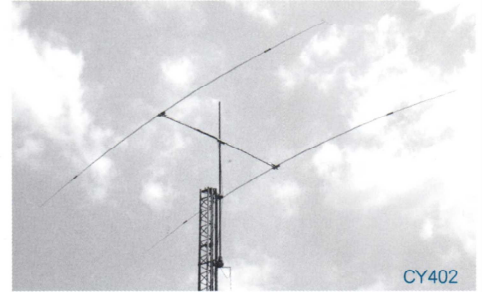

HF Long John Beams ロングジョン・ビーム

- ★理論上到達できる最高のゲインとビームパターン。
- ★最高を求める人々へ、頑健で比類ない高性能CDロングジョンアンテナ。
- ★シャックからのリモート操作で7MHzバンド拡張に対応 (CY402, CL40B-5, CL40DX)

最高のアンテナを求める人々の為
に高い仕様でつくられた高ゲ
インアンテナです。各モデルと
も最適なエレメント長・エレメン
トスペースなどにより、理論上
到達出来る最高の性能を引き出
すように設計されています。CD
のプロ用アンテナをモデルにつ
くられたCDロングジョンは厳格
な仕様で手に入れる事の出来
る最高品質のアルミニウムと
ダイキャストクランプ等を採用
し、卓越した技術によってつく
られた、頑健で比類のない高性
能アンテナです。

広帯域型CY402, CL40B-5,
CL40DXは狭帯域設計による高
性能をリレーコントロールによる
帯域の平行移動で、高い性能
を犠牲にすることなく7MHz帯全
域をカバーしています。

リレー制御式7MHz整合器 (CY402, CL40B-5, CL40DX)

●CL15DXX VSWR特性

●CL15DXX

水平面パターン
/18m高

—21MHz

垂直面パターン
/18m高

Model	CY 782	CY 783	CY 402	CL 40B-5	CL 40DX	CL 40E	CL 40C
周波数 (MHz)	3.5/3.8	3.5/3.8	7-3BAND型	7-2BAND型	7-2BAND型	7	7
エレメント数	2	3	2	3	4	3	4
F・ゲイン (dBi)	6.5~8.5	3.5/ 7~9 3.8/ 8~10	7.5	9.8	11.0	10.0	11.0
F / B 比 (dB)	20	3.5/ 16 3.8/ 20	20	22	20	22	20
入力 PEP (kW)	4	4	4	4	4	4	4
ブーム長 (m)	9.2	16.4	4.98	10.3	15.2	12.0	15.6
エレメント長 (m)	26.0 (縮)	29.2 (縮)	14.0 (縮)	15.8 (縮)	16.0 (縮)	22.3	22.4
回転半径 (m)	13.8	17.0	7.5	9.5	10.9	12.5	13.3
マスト径 (mm)	60~77	60~77	48~61	48~61	60~77	60~77	60~77
風圧面積 (㎡)	2	3.6	0.9	1.4	2.0	2.5	2.7
制御線 (約13VDC)	5 芯	3 芯	3 芯	2 芯	2 芯	—	—
質量 (kg)	80.0	160.0	19.0	49.0	68.0	80.0	120.0
推奨ローテータ	RC10S	RC10S	RC5A-x	RC5B-x	RC5B-x	RC5B-x	RC10S
価 格	¥498,000	¥898,000	¥146,000	¥296,800	¥398,000	¥414,000	¥619,800

★ 上記価格は全て税抜表示です。

CMN-1701

Model	CL 10	CL 10DX	CL 10DXX	CL 109
周波数 (MHz)	28	28	28	28
エレメント数	5	6	7	9
F・ゲイン (dBi)	13.5	14.0	15.0	15.0~17.0
F / B 比 (dB)	24	22	20	20
入力 PEP (kW)	3	3	3	3
ブーム長 (m)	7.2	9.1	13.1	16.7
エレメント長 (m)	5.4	5.4	5.5	5.4
回転半径 (m)	4.4	5.4	7.5	9.3
マスト径 (mm)	48~61	48~61	48~61	48~61
風圧面積 (m ²)	0.6	0.7	1.0	1.3
質量 (kg)	10.0	15.0	25.0	37.0
推奨ローテータ	RC5-x	RC5A-x	RC5A-x	RC5A-x
価 格	¥57,000	¥79,800	¥128,800	¥279,000