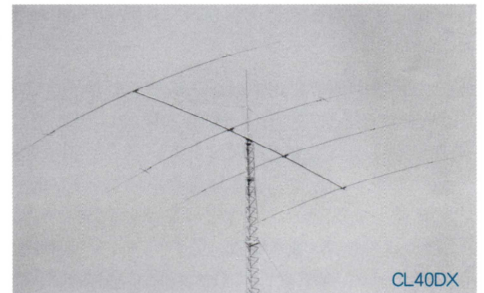

HF Long John Beams ロングジョン・ビーム

- ★理論上到達できる最高のゲインとビームパターン。
- ★最高を求める人々へ、頑健で比類ない高性能CDロングジョンアンテナ。
- ★シャックからのリモート操作で7MHzバンド拡張に対応 (CY402, CL40B-5, CL40DX)

最高のアンテナを求める人々の為
に高い仕様でつくられた高ゲ
インアンテナです。各モデルと
も最適なエレメント長・エレメン
トスペースなどにより、理論上
到達出来る最高の性能を引き出
すように設計されています。CD
のプロ用アンテナをモデルにつ
くられたCDロングジョンは厳格
な仕様で手に入れる事の出来
る最高品質のアルミニウムと
ダイキャストクランプ等を採用
し、卓越した技術によってつく
られた、頑健で比類のない高性
能アンテナです。

広帯域型CY402, CL40B-5,
CL40DXは狭帯域設計による高
性能をリレーコントロールによる
帯域の平行移動で、高い性能
を犠牲にすることなく7MHz帯全
域をカバーしています。

リレー制御式7MHz整合器 (CY402, CL40B-5, CL40DX)

●CL15DXX VSWR特性

●CL15DXX

水平面パターン
/18m高

—21MHz

垂直面パターン
/18m高

Model	CY 782	CY 783	CY 402	CL 40B-5	CL 40DX	CL 40E	CL 40C
周波数 (MHz)	3.5/3.8	3.5/3.8	7-3BAND型	7-2BAND型	7-2BAND型	7	7
エレメント数	2	3	2	3	4	3	4
F・ゲイン (dBi)	6.5~8.5	3.5/ 7~9 3.8/ 8~10	7.5	9.8	11.0	10.0	11.0
F / B 比 (dB)	20	3.5/ 16 3.8/ 20	20	22	20	22	20
入力 PEP (kW)	4	4	4	4	4	4	4
ブーム長 (m)	9.2	16.4	4.98	10.3	15.2	12.0	15.6
エレメント長 (m)	26.0 (縮)	29.2 (縮)	14.0 (縮)	15.8 (縮)	16.0 (縮)	22.3	22.4
回転半径 (m)	13.8	17.0	7.5	9.5	10.9	12.5	13.3
マスト径 (mm)	60~77	60~77	48~61	48~61	60~77	60~77	60~77
風圧面積 (㎡)	2	3.6	0.9	1.4	2.0	2.5	2.7
制御線 (約13VDC)	5 芯	3 芯	3 芯	2 芯	2 芯	—	—
質量 (kg)	80.0	160.0	19.0	49.0	68.0	80.0	120.0
推奨ローテータ	RC10S	RC10S	RC5A-x	RC5B-x	RC5B-x	RC5B-x	RC10S
価 格	¥498,000	¥898,000	¥146,000	¥296,800	¥398,000	¥414,000	¥619,800