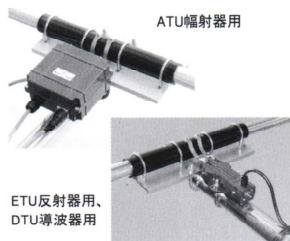

HF Long John Beams ロングジョン・ビーム

- ★理論上到達できる最高のゲインとビームパターン。
- ★最高を求める人々へ、頑健で比類ない高性能CDロングジョンアンテナ。
- ★シャックからのリモート操作で7MHzバンド拡張に対応 (CY402, CL40B-5, CL40DX)

最高のアンテナを求める人々の為
に高い仕様でつくられた高ゲ
インアンテナです。各モデルと
も最適なエレメント長・エレメン
トスペースなどにより、理論上
到達出来る最高の性能を引き出
すように設計されています。CD
のプロ用アンテナをモデルにつ
くられたCDロングジョンは厳格
な仕様で手に入れる事の出来
る最高品質のアルミニウムと
ダイキャストクランプ等を採用
し、卓越した技術によってつく
られた、頑健で比類のない高性
能アンテナです。

広帯域型CY402, CL40B-5,
CL40DXは狭帯域設計による高
性能をリレーコントロールによる
帯域の平行移動で、高い性能
を犠牲にすることなく7MHz帯全
域をカバーしています。

リレー制御式7MHz整合器 (CY402, CL40B-5, CL40DX)

●CL15DXX VSWR特性

●CL15DXX

水平面パターン
/18m高

—21MHz

垂直面パターン
/18m高

Model	CY 782	CY 783	CY 402	CL 40B-5	CL 40DX	CL 40E	CL 40C
周波数 (MHz)	3.5/3.8	3.5/3.8	7-3BAND型	7-2BAND型	7-2BAND型	7	7
エレメント数	2	3	2	3	4	3	4
F・ゲイン (dBi)	6.5~8.5	3.5/ 7~9 3.8/ 8~10	7.5	9.8	11.0	10.0	11.0
F / B 比 (dB)	20	3.5/ 16 3.8/ 20	20	22	20	22	20
入力 PEP (kW)	4	4	4	4	4	4	4
ブーム長 (m)	9.2	16.4	4.98	10.3	15.2	12.0	15.6
エレメント長 (m)	26.0 (縮)	29.2 (縮)	14.0 (縮)	15.8 (縮)	16.0 (縮)	22.3	22.4
回転半径 (m)	13.8	17.0	7.5	9.5	10.9	12.5	13.3
マスト径 (mm)	60~77	60~77	48~61	48~61	60~77	60~77	60~77
風圧面積 (㎡)	2	3.6	0.9	1.4	2.0	2.5	2.7
制御線 (約13VDC)	5 芯	3 芯	3 芯	2 芯	2 芯	—	—
質量 (kg)	80.0	160.0	19.0	49.0	68.0	80.0	120.0
推奨ローテータ	RC10S	RC10S	RC5A-x	RC5B-x	RC5B-x	RC5B-x	RC10S
価 格	¥498,000	¥898,000	¥146,000	¥296,800	¥398,000	¥414,000	¥619,800