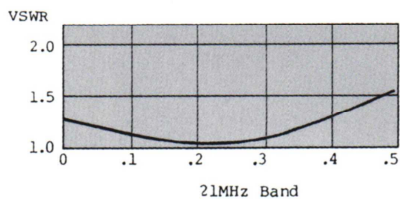

広帯域型CY402, CL40B-5,
CL40DXは狭帯域設計による高
性能をリレーコントロールによる
帯域の平行移動で、高い性能
を犠牲にすることなく7MHz帯全
域をカバーしています。

リレー制御式7MHz整合器 (CY402, CL40B-5, CL40DX)

●CL15DXX VSWR特性

●CL15DXX

水平面パターン
/18m高

—21MHz

垂直面パターン
/18m高

Model	CY 782	CY 783	CY 402	CL 40B-5	CL 40DX	CL 40E	CL 40C
周波数 (MHz)	3.5/3.8	3.5/3.8	7-3BAND型	7-2BAND型	7-2BAND型	7	7
エレメント数	2	3	2	3	4	3	4
F・ゲイン (dBi)	6.5~8.5	3.5/ 7~9 3.8/ 8~10	7.5	9.8	11.0	10.0	11.0
F / B 比 (dB)	20	3.5/ 16 3.8/ 20	20	22	20	22	20
入力 PEP (kW)	4	4	4	4	4	4	4
ブーム長 (m)	9.2	16.4	4.98	10.3	15.2	12.0	15.6
エレメント長 (m)	26.0 (縮)	29.2 (縮)	14.0 (縮)	15.8 (縮)	16.0 (縮)	22.3	22.4
回転半径 (m)	13.8	17.0	7.5	9.5	10.9	12.5	13.3
マスト径 (mm)	60~77	60~77	48~61	48~61	60~77	60~77	60~77
風圧面積 (㎡)	2	3.6	0.9	1.4	2.0	2.5	2.7
制御線 (約13VDC)	5 芯	3 芯	3 芯	2 芯	2 芯	—	—
質量 (kg)	80.0	160.0	19.0	49.0	68.0	80.0	120.0
推奨ローテータ	RC10S	RC10S	RC5A-x	RC5B-x	RC5B-x	RC5B-x	RC10S
価 格	¥498,000	¥898,000	¥146,000	¥296,800	¥398,000	¥414,000	¥619,800

CMN-1608

Model	CY 302	CY 303	CL 30	CL 20	CL 20DX	CL 20DXX
周波数 (MHz)	10	10	10	14	14	14
エレメント数	2	3	4	4	5	6
F・ゲイン (dBi)	7.5	10.0	12.0	12.0	13.0	14.0
F / B 比 (dB)	20	20	20	22	22	20
入力 PEP (kW)	3	3	3	3	3	3
ブーム長 (m)	4.0	7.9	12.2	9.3	13.3	16.1
エレメント長 (m)	9.9 (縮)	16.0	15.8	11.1	11.3	11.2
回転半径 (m)	5.4	9.0	9.7	7.1	8.8	10.2
マスト径 (mm)	48~61	48~61	48~61	48~61	48~61	60~77
風圧面積 (㎡)	0.4	1.1	1.7	1.0	1.3	1.7
質量 (kg)	14.0	31.0	48.0	23.0	35.0	49.0
推奨ローテータ	RC5-x	RC5A-x	RC5B-x	RC5A-x	RC5A-x	RC5A-x
価 格	¥75,800	¥162,000	¥268,000	¥119,800	¥188,000	¥260,000

★ 上記価格は全て税抜表示です。

CMN-1701

Model	CL 10	CL 10DX	CL 10DXX	CL 109
周波数 (MHz)	28	28	28	28
エレメント数	5	6	7	9
F・ゲイン (dBi)	13.5	14.0	15.0	15.0~17.0
F / B 比 (dB)	24	22	20	20
入力 PEP (kW)	3	3	3	3
ブーム長 (m)	7.2	9.1	13.1	16.7
エレメント長 (m)	5.4	5.4	5.5	5.4
回転半径 (m)	4.4	5.4	7.5	9.3
マスト径 (mm)	48~61	48~61	48~61	48~61
風圧面積 (m ²)	0.6	0.7	1.0	1.3
質量 (kg)	10.0	15.0	25.0	37.0
推奨ローテータ	RC5-x	RC5A-x	RC5A-x	RC5A-x
価 格	¥57,000	¥79,800	¥128,800	¥279,000