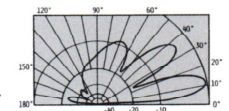

CY203

CY154

●CY154

水平面パターン
/18m高

—21MHz

垂直面パターン
/18m高

Model	CY 203	CY 173	CY 153	CY 154	CY 103	CY 104
周波数 (MHz)	14	18	21 (24)	21 (24)	28	28
エレメント数	3	3	3	4	3	4
F・ゲイン (dBi)	10.0	10.0	10.0	11.0	10.0	11.5
F / B 比 (dB)	20	22	25	20	20	20
入力 PEP (kW)	3	3	2	2	2	2
ブーム長 (m)	6.1	4.9	4.0	5.6	4.0	5.6
エレメント長 (m)	11.3	8.6	7.4 (6.3)	7.3 (6.2)	5.6	5.6
回転半径 (m)	6.6	5.0	4.2 (3.7)	4.6 (4.2)	3.4	3.9
マスト径 (mm)	48~61	48~61	48~61	48~61	48~61	48~61
風圧面積 (㎡)	0.7	0.55	0.38	0.5	0.3	0.4
質量 (kg)	14.0	11.0	7.0	9.5	6.0	8.5
推奨ローテータ	RC5-x	RC5-x	RC5-x	RC5-x	RC5-x	RC5-x
価格	¥78,000	¥66,000	¥38,800	¥49,800	¥36,000	¥46,500