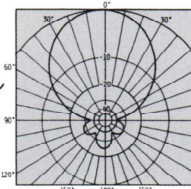

- ★ エレメント長 (縮)は短縮型を示す。
- ★ バランは全て標準装備, コネクタはM型
- ★ 28MHz帯アンテナは 29MHz帯用の組立可
- ★ 耐風速 35m/s以上
- ★ ハイパワー仕様もあります。(受注生産)

CMN-1701

★ 上記価格は全て税抜表示です。

HF CY Beams

CY・ビーム

- ★豊富な技術を駆使した高性能でコンパクトな設計。軽量化を図った普及タイプ。
- ★ルーフタワーや簡易タワーに設置可能なハイクオリティアンテナ HF・CYシリーズ。

CY203

CY154

●CY154

水平面パターン
/18m高

—21MHz

垂直面パターン
/18m高

Model	CY 203	CY 173	CY 153	CY 154	CY 103	CY 104
周波数 (MHz)	14	18	21 (24)	21 (24)	28	28
エレメント数	3	3	3	4	3	4
F・ゲイン (dBi)	10.0	10.0	10.0	11.0	10.0	11.5
F / B 比 (dB)	20	22	25	20	20	20
入力 PEP (kW)	3	3	2	2	2	2
ブーム長 (m)	6.1	4.9	4.0	5.6	4.0	5.6
エレメント長 (m)	11.3	8.6	7.4 (6.3)	7.3 (6.2)	5.6	5.6
回転半径 (m)	6.6	5.0	4.2 (3.7)	4.6 (4.2)	3.4	3.9
マスト径 (mm)	48~61	48~61	48~61	48~61	48~61	48~61
風圧面積 (㎡)	0.7	0.55	0.38	0.5	0.3	0.4
質量 (kg)	14.0	11.0	7.0	9.5	6.0	8.5
推奨ローテータ	RC5-x	RC5-x	RC5-x	RC5-x	RC5-x	RC5-x
価格	¥78,000	¥66,000	¥38,800	¥49,800	¥36,000	¥46,500