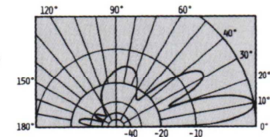

広帯域型CY402, CL40B-5,
CL40DXは狭帯域設計による高
性能をリレーコントロールによる
帯域の平行移動で、高い性能
を犠牲にすることなく7MHz帯全
域をカバーしています。

リレー制御式7MHz整合器 (CY402, CL40B-5, CL40DX)

●CL15DXX VSWR特性

●CL15DXX

水平面パターン
/18m高

—21MHz

垂直面パターン
/18m高

Model	CY 782	CY 783	CY 402	CL 40B-5	CL 40DX	CL 40E	CL 40C
周波数 (MHz)	3.5/3.8	3.5/3.8	7-3BAND型	7-2BAND型	7-2BAND型	7	7
エレメント数	2	3	2	3	4	3	4
F・ゲイン (dBi)	6.5~8.5	3.5/ 7~9 3.8/ 8~10	7.5	9.8	11.0	10.0	11.0
F / B 比 (dB)	20	3.5/ 16 3.8/ 20	20	22	20	22	20
入力 PEP (kW)	4	4	4	4	4	4	4
ブーム長 (m)	9.2	16.4	4.98	10.3	15.2	12.0	15.6
エレメント長 (m)	26.0 (縮)	29.2 (縮)	14.0 (縮)	15.8 (縮)	16.0 (縮)	22.3	22.4
回転半径 (m)	13.8	17.0	7.5	9.5	10.9	12.5	13.3
マスト径 (mm)	60~77	60~77	48~61	48~61	60~77	60~77	60~77
風圧面積 (㎡)	2	3.6	0.9	1.4	2.0	2.5	2.7
制御線 (約13VDC)	5 芯	3 芯	3 芯	2 芯	2 芯	—	—
質量 (kg)	80.0	160.0	19.0	49.0	68.0	80.0	120.0
推奨ローテータ	RC10S	RC10S	RC5A-x	RC5B-x	RC5B-x	RC5B-x	RC10S
価 格	¥498,000	¥898,000	¥146,000	¥296,800	¥398,000	¥414,000	¥619,800

CMN-1608

Model	CY 302	CY 303	CL 30	CL 20	CL 20DX	CL 20DXX
周波数 (MHz)	10	10	10	14	14	14
エレメント数	2	3	4	4	5	6
F・ゲイン (dBi)	7.5	10.0	12.0	12.0	13.0	14.0
F / B 比 (dB)	20	20	20	22	22	20
入力 PEP (kW)	3	3	3	3	3	3
ブーム長 (m)	4.0	7.9	12.2	9.3	13.3	16.1
エレメント長 (m)	9.9 (縮)	16.0	15.8	11.1	11.3	11.2
回転半径 (m)	5.4	9.0	9.7	7.1	8.8	10.2
マスト径 (mm)	48~61	48~61	48~61	48~61	48~61	60~77
風圧面積 (㎡)	0.4	1.1	1.7	1.0	1.3	1.7
質量 (kg)	14.0	31.0	48.0	23.0	35.0	49.0
推奨ローテータ	RC5-x	RC5A-x	RC5B-x	RC5A-x	RC5A-x	RC5A-x
価 格	¥75,800	¥162,000	¥268,000	¥119,800	¥188,000	¥260,000