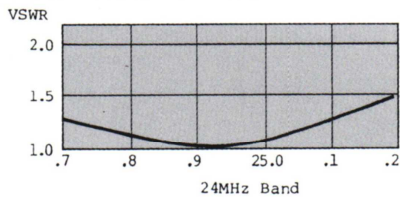

広帯域型CY402, CL40B-5,
CL40DXは狭帯域設計による高
性能をリレーコントロールによる
帯域の平行移動で、高い性能
を犠牲にすることなく7MHz帯全
域をカバーしています。

リレー制御式7MHz整合器 (CY402, CL40B-5, CL40DX)

●CL15DXX VSWR特性

●CL15DXX

水平面パターン
/18m高

—21MHz

垂直面パターン
/18m高

Model	CY 782	CY 783	CY 402	CL 40B-5	CL 40DX	CL 40E	CL 40C
周波数 (MHz)	3.5/3.8	3.5/3.8	7-3BAND型	7-2BAND型	7-2BAND型	7	7
エレメント数	2	3	2	3	4	3	4
F・ゲイン (dBi)	6.5~8.5	3.5/ 7~9 3.8/ 8~10	7.5	9.8	11.0	10.0	11.0
F / B 比 (dB)	20	3.5/ 16 3.8/ 20	20	22	20	22	20
入力 PEP (kW)	4	4	4	4	4	4	4
ブーム長 (m)	9.2	16.4	4.98	10.3	15.2	12.0	15.6
エレメント長 (m)	26.0 (縮)	29.2 (縮)	14.0 (縮)	15.8 (縮)	16.0 (縮)	22.3	22.4
回転半径 (m)	13.8	17.0	7.5	9.5	10.9	12.5	13.3
マスト径 (mm)	60~77	60~77	48~61	48~61	60~77	60~77	60~77
風圧面積 (㎡)	2	3.6	0.9	1.4	2.0	2.5	2.7
制御線 (約13VDC)	5 芯	3 芯	3 芯	2 芯	2 芯	—	—
質量 (kg)	80.0	160.0	19.0	49.0	68.0	80.0	120.0
推奨ローテータ	RC10S	RC10S	RC5A-x	RC5B-x	RC5B-x	RC5B-x	RC10S
価 格	¥498,000	¥898,000	¥146,000	¥296,800	¥398,000	¥414,000	¥619,800

CMN-1608

Model	CY 302	CY 303	CL 30	CL 20	CL 20DX	CL 20DXX
周波数 (MHz)	10	10	10	14	14	14
エレメント数	2	3	4	4	5	6
F・ゲイン (dBi)	7.5	10.0	12.0	12.0	13.0	14.0
F / B 比 (dB)	20	20	20	22	22	20
入力 PEP (kW)	3	3	3	3	3	3
ブーム長 (m)	4.0	7.9	12.2	9.3	13.3	16.1
エレメント長 (m)	9.9 (縮)	16.0	15.8	11.1	11.3	11.2
回転半径 (m)	5.4	9.0	9.7	7.1	8.8	10.2
マスト径 (mm)	48~61	48~61	48~61	48~61	48~61	60~77
風圧面積 (㎡)	0.4	1.1	1.7	1.0	1.3	1.7
質量 (kg)	14.0	31.0	48.0	23.0	35.0	49.0
推奨ローテータ	RC5-x	RC5A-x	RC5B-x	RC5A-x	RC5A-x	RC5A-x
価 格	¥75,800	¥162,000	¥268,000	¥119,800	¥188,000	¥260,000

★ 上記価格は全て税抜表示です。

CMN-1701

Model	CL 10	CL 10DX	CL 10DXX	CL 109
周波数 (MHz)	28	28	28	28
エレメント数	5	6	7	9
F・ゲイン (dBi)	13.5	14.0	15.0	15.0~17.0
F / B 比 (dB)	24	22	20	20
入力 PEP (kW)	3	3	3	3
ブーム長 (m)	7.2	9.1	13.1	16.7
エレメント長 (m)	5.4	5.4	5.5	5.4
回転半径 (m)	4.4	5.4	7.5	9.3
マスト径 (mm)	48~61	48~61	48~61	48~61
風圧面積 (m ²)	0.6	0.7	1.0	1.3
質量 (kg)	10.0	15.0	25.0	37.0
推奨ローテータ	RC5-x	RC5A-x	RC5A-x	RC5A-x
価 格	¥57,000	¥79,800	¥128,800	¥279,000