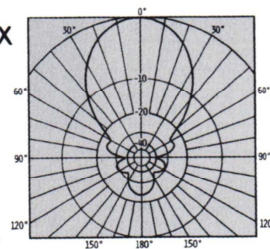

広帯域型CY402, CL40B-5,
CL40DXは狭帯域設計による高
性能をリレーコントロールによる
帯域の平行移動で、高い性能
を犠牲にすることなく7MHz帯全
域をカバーしています。

リレー制御式7MHz整合器 (CY402, CL40B-5, CL40DX)

●CL15DXX VSWR特性

●CL15DXX

水平面パターン
/18m高

—21MHz

垂直面パターン
/18m高

Model	CY 782	CY 783	CY 402	CL 40B-5	CL 40DX	CL 40E	CL 40C
周波数 (MHz)	3.5/3.8	3.5/3.8	7-3BAND型	7-2BAND型	7-2BAND型	7	7
エレメント数	2	3	2	3	4	3	4
F・ゲイン (dBi)	6.5~8.5	3.5/ 7~9 3.8/ 8~10	7.5	9.8	11.0	10.0	11.0
F / B 比 (dB)	20	3.5/ 16 3.8/ 20	20	22	20	22	20
入力 PEP (kW)	4	4	4	4	4	4	4
ブーム長 (m)	9.2	16.4	4.98	10.3	15.2	12.0	15.6
エレメント長 (m)	26.0 (縮)	29.2 (縮)	14.0 (縮)	15.8 (縮)	16.0 (縮)	22.3	22.4
回転半径 (m)	13.8	17.0	7.5	9.5	10.9	12.5	13.3
マスト径 (mm)	60~77	60~77	48~61	48~61	60~77	60~77	60~77
風圧面積 (㎡)	2	3.6	0.9	1.4	2.0	2.5	2.7
制御線 (約13VDC)	5 芯	3 芯	3 芯	2 芯	2 芯	—	—
質量 (kg)	80.0	160.0	19.0	49.0	68.0	80.0	120.0
推奨ローテータ	RC10S	RC10S	RC5A-x	RC5B-x	RC5B-x	RC5B-x	RC10S
価 格	¥498,000	¥898,000	¥146,000	¥296,800	¥398,000	¥414,000	¥619,800

CMN-1608

Model	CY 302	CY 303	CL 30	CL 20	CL 20DX	CL 20DXX
周波数 (MHz)	10	10	10	14	14	14
エレメント数	2	3	4	4	5	6
F・ゲイン (dBi)	7.5	10.0	12.0	12.0	13.0	14.0
F / B 比 (dB)	20	20	20	22	22	20
入力 PEP (kW)	3	3	3	3	3	3
ブーム長 (m)	4.0	7.9	12.2	9.3	13.3	16.1
エレメント長 (m)	9.9 (縮)	16.0	15.8	11.1	11.3	11.2
回転半径 (m)	5.4	9.0	9.7	7.1	8.8	10.2
マスト径 (mm)	48~61	48~61	48~61	48~61	48~61	60~77
風圧面積 (㎡)	0.4	1.1	1.7	1.0	1.3	1.7
質量 (kg)	14.0	31.0	48.0	23.0	35.0	49.0
推奨ローテータ	RC5-x	RC5A-x	RC5B-x	RC5A-x	RC5A-x	RC5A-x
価 格	¥75,800	¥162,000	¥268,000	¥119,800	¥188,000	¥260,000

★ 上記価格は全て税抜表示です。

CMN-1701

Model	CL 10	CL 10DX	CL 10DXX	CL 109
周波数 (MHz)	28	28	28	28
エレメント数	5	6	7	9
F・ゲイン (dBi)	13.5	14.0	15.0	15.0~17.0
F / B 比 (dB)	24	22	20	20
入力 PEP (kW)	3	3	3	3
ブーム長 (m)	7.2	9.1	13.1	16.7
エレメント長 (m)	5.4	5.4	5.5	5.4
回転半径 (m)	4.4	5.4	7.5	9.3
マスト径 (mm)	48~61	48~61	48~61	48~61
風圧面積 (m ²)	0.6	0.7	1.0	1.3
質量 (kg)	10.0	15.0	25.0	37.0
推奨ローテータ	RC5-x	RC5A-x	RC5A-x	RC5A-x
価 格	¥57,000	¥79,800	¥128,800	¥279,000