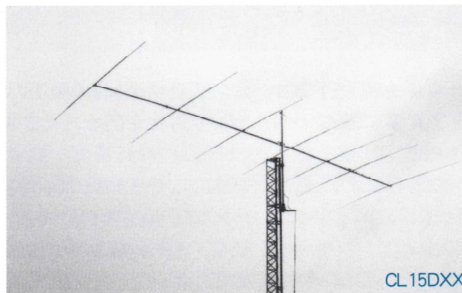

HF Long John Beams ロングジョン・ビーム

- ★理論上到達できる最高のゲインとビームパターン。
- ★最高を求める人々へ、頑健で比類ない高性能CDロングジョンアンテナ。
- ★シャックからのリモート操作で7MHzバンド拡張に対応 (CY402, CL40B-5, CL40DX)

最高のアンテナを求める人々の為
に高い仕様でつくられた高ゲ
インアンテナです。各モデルと
も最適なエレメント長・エレメン
トスペースなどにより、理論上
到達出来る最高の性能を引き出
すように設計されています。CD
のプロ用アンテナをモデルにつ
くられたCDロングジョンは厳格
な仕様で手に入れる事の出来
る最高品質のアルミニウムと
ダイキャストクランプ等を採用
し、卓越した技術によってつく
られた、頑健で比類のない高性
能アンテナです。

広帯域型CY402, CL40B-5,
CL40DXは狭帯域設計による高
性能をリレーコントロールによる
帯域の平行移動で、高い性能
を犠牲にすることなく7MHz帯全
域をカバーしています。

リレー制御式7MHz整合器 (CY402, CL40B-5, CL40DX)

●CL15DXX VSWR特性

●CL15DXX

水平面パターン
/18m高

—21MHz

垂直面パターン
/18m高

Model	CY 782	CY 783	CY 402	CL 40B-5	CL 40DX	CL 40E	CL 40C
周波数 (MHz)	3.5/3.8	3.5/3.8	7-3BAND型	7-2BAND型	7-2BAND型	7	7
エレメント数	2	3	2	3	4	3	4
F・ゲイン (dBi)	6.5~8.5	3.5/ 7~9 3.8/ 8~10	7.5	9.8	11.0	10.0	11.0
F / B 比 (dB)	20	3.5/ 16 3.8/ 20	20	22	20	22	20
入力 PEP (kW)	4	4	4	4	4	4	4
ブーム長 (m)	9.2	16.4	4.98	10.3	15.2	12.0	15.6
エレメント長 (m)	26.0 (縮)	29.2 (縮)	14.0 (縮)	15.8 (縮)	16.0 (縮)	22.3	22.4
回転半径 (m)	13.8	17.0	7.5	9.5	10.9	12.5	13.3
マスト径 (mm)	60~77	60~77	48~61	48~61	60~77	60~77	60~77
風圧面積 (㎡)	2	3.6	0.9	1.4	2.0	2.5	2.7
制御線 (約13VDC)	5 芯	3 芯	3 芯	2 芯	2 芯	—	—
質量 (kg)	80.0	160.0	19.0	49.0	68.0	80.0	120.0
推奨ローテータ	RC10S	RC10S	RC5A-x	RC5B-x	RC5B-x	RC5B-x	RC10S
価 格	¥498,000	¥898,000	¥146,000	¥296,800	¥398,000	¥414,000	¥619,800

★ 上記価格は全て税抜表示です。

CMN-1701

Model	CL 10	CL 10DX	CL 10DXX	CL 109
周波数 (MHz)	28	28	28	28
エレメント数	5	6	7	9
F・ゲイン (dBi)	13.5	14.0	15.0	15.0~17.0
F / B 比 (dB)	24	22	20	20
入力 PEP (kW)	3	3	3	3
ブーム長 (m)	7.2	9.1	13.1	16.7
エレメント長 (m)	5.4	5.4	5.5	5.4
回転半径 (m)	4.4	5.4	7.5	9.3
マスト径 (mm)	48~61	48~61	48~61	48~61
風圧面積 (m ²)	0.6	0.7	1.0	1.3
質量 (kg)	10.0	15.0	25.0	37.0
推奨ローテータ	RC5-x	RC5A-x	RC5A-x	RC5A-x
価 格	¥57,000	¥79,800	¥128,800	¥279,000