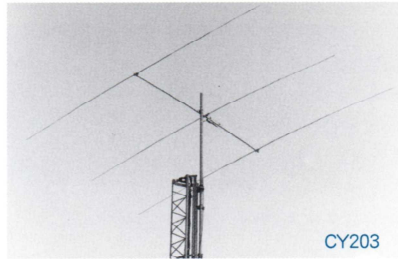

●CY154

水平面パターン
/18m高

HF CY Beams

CY・ビーム

- ★豊富な技術を駆使した高性能でコンパクトな設計。軽量化を図った普及タイプ。
- ★ルーフタワーや簡易タワーに設置可能なハイクオリティアンテナ HF・CYシリーズ。

CD CYシリーズは、小型・軽量化を図ったモノバンドの普及型八木ビームアンテナです。CDロングジョンアンテナから改作されたもので、その豊富な技術を駆使してつくられています。給電部は大型アンテナと同様にヘアピンスタブとバラが装備され、低SWRで効率良く高周波エネルギーを給電します。

このCYシリーズは、ルーフタワーや簡易型のタワーにも据付ける事が可能で、小型ローテータで回転させる事が出来ます。機械面でも高級ダイキャスト材、高質アルミ材等の採用で頑強な仕様になっています。