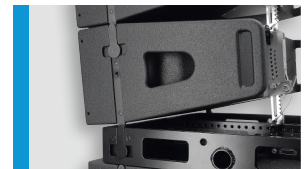

Das Galeo C ist ein High Performance Line Array für die Großbeschallung mit vielen innovativen, akustischen und mechanischen Detaillösungen. Das 2 x 8" / 1,4" System wird 2-Wege aktiv betrieben. Das Galeo C ist ein unauffälliges Beschallungssystem für die hochwertige Festinstallation und den anspruchsvollen Tourbetrieb. Durch einfachen Austausch der AMR- Hornhälften kann zwischen einem 70° oder 100° horizontalem Abstrahlwinkel gewählt werden. Mit einem maximalen Splaywinkel von 14° kann bereits mit wenigen Elementen eine starke Krümmung der Zeile erreicht werden. Die innovativ integrierte Flugmechanik erleichtert das Curving entscheidend, da es erst im geflogenen Zustand eingestellt werden muss.

## PRODUCT SPECIFICATIONS

<b>Speaker Components</b>	2 x 8" Nd (2,5" VC) / 1,4" Nd (3" VC)
<b>Description</b>	Two-Way Line Array Unit
<b>Power</b> <small>AES / Peak</small>	LF: 600 W / 1800 W HF: 110 W / 330 W
<b>Impedance</b> <small>nominal</small>	LF: 16 Ω / HF: 16 Ω
<b>SPL</b> <small>1 W / Peak @ 1m</small>	LF: 98 dB / 131 dB HF: 111 dB / 136 dB
<b>Usable Range</b>	80 Hz - 20 kHz (- 6 dB)
<b>Tuning Frequency</b> <small>excursion minimum</small>	85 Hz
<b>X-Overpoint</b> <small>acoustical</small>	Depends on preset
<b>Coverage</b> <small>horizontal x vertical</small>	100° x 14° (100°-version) 70° x 14° (70°-version)
<b>Max. Splay Angle</b>	14°
<b>Connectors</b>	2 x Neutrik Speakon NL4 in/out Coding: 1 +/- HF, 2 +/- LF
<b>Handles</b>	4 x
<b>Rigging / Fittings</b>	6 x M10 Integrated flying hardware
<b>Weight</b>	22 kg
<b>Size</b> <small>height x width x depth</small>	24,0 x 58,0 x 46,0 cm
<b>Order No.</b>	<b>00410/100</b> (100°- Version) <b>00410/70</b> (70° - Version)