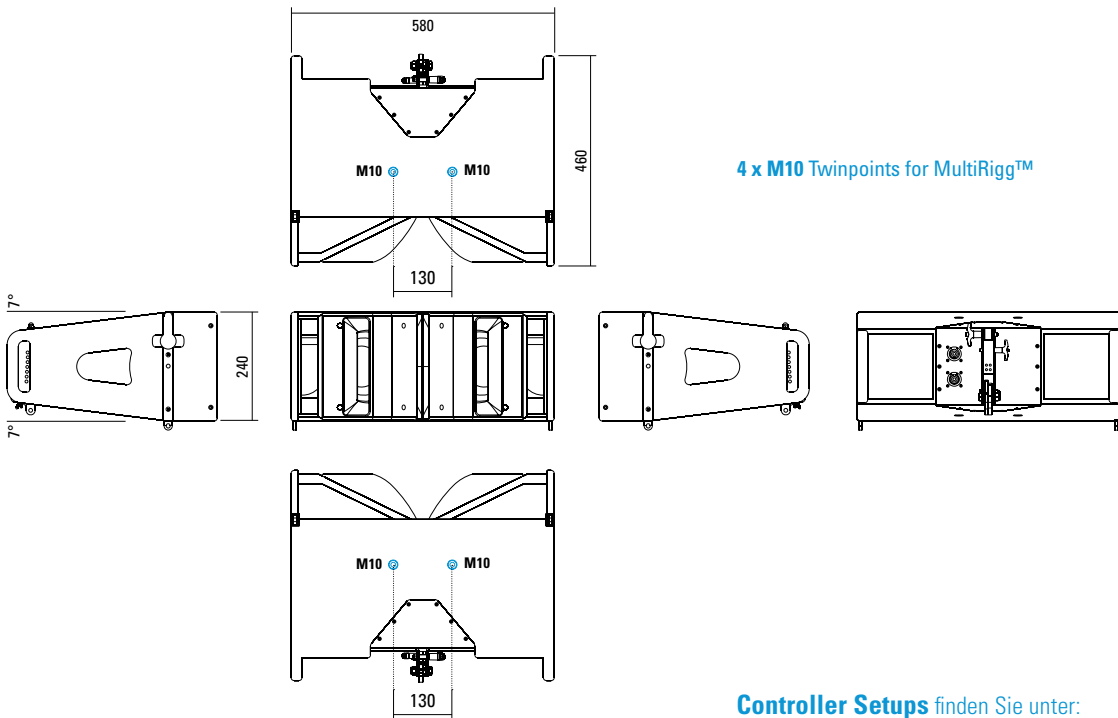

DIMENSIONS