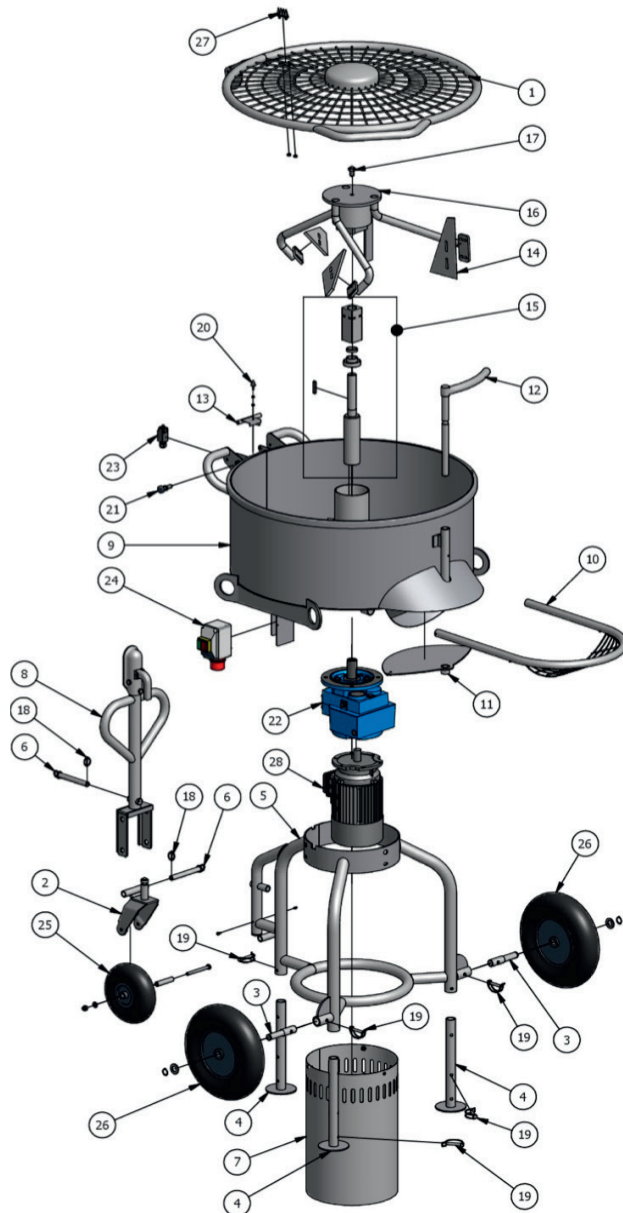

# M300 Reservedele / spare parts

POS.	VAREN.	BESKRIVELSE	DESCRIPTION
1	M.300.525.000	Låg, Ø1060mm	Cover, Ø1060mm
2	M.300.375.000	Hjulgaffel	Wheel fork
3	M.300.365.000	Hjulaksel 1 stk.	Axle for wheel 1 Pcs.
4	M.300.360.000	Støtteben 1 stk.	Support leg 1 Pcs.
5	M.300.350.000	Understel	Frame
6	M.300.340.000	Bolt for transportarm	Frame for transport
7	M.300.325.000	Motorskærm	Engine cover
8	M.300.330.000	Transportarm	Transportarm
9	M.300.050.000	Blandekar HxB 405x1025 mm	Container
10	M.200.150.000	Udløsbeskyttelse	Outlet protection
11	M.200.125.000	Udløbsplade	Trapdoor
12	M.200.100.000	Udløbshåndtag	Trapdoor handle
13	M.110.060.000	Plade for lågkontakt	Plate for cover switch
14	E.300.470.000	Metalskovle komplet sæt (3 stk)	Metal shovels complete set (3pcs)
15	E.300.740.025	Komplet drivaksel inkl. Bøsning	Complete Drive Shaft with Bearing
16	E.300.716.000	Blanderarm (uden skovle)	Mixer head (without shovels)
17	E.300.460.000	Top bolt med kugle	Top Bolt with ball
18	B.000.200.030	Traktorsplit Ø4x35	Traktorsplit Ø4x35
19	B.000.200.010	Traktorsplit Ø10x60	Traktorsplit Ø10x60
20	B.000.070.010	Gummidæmper	Rubber damper
21	B.000.060.010	Positionsbolt	Positioning bolt
22	B.000.053.100	Gear til E300/M300	Gear for E300/M300
23	B.000.030.010	Mekanisk lågafbryder	Mechanical end switch
24	B.000.020.030	Hovedafbryder 400V	Main switch 400V
25	B.000.010.040	Næsehjul + bøsning	Small wheel + Bushing
26	B.000.010.030	Luftgummihjul 1 stk.	Wheel 1 Pcs.
27	E.090.525.021	Sækkekniv komplet	Sack knife complete
28	B.000.043.400	Motor 4KW 3x400V	Motor 4KW 3x400V