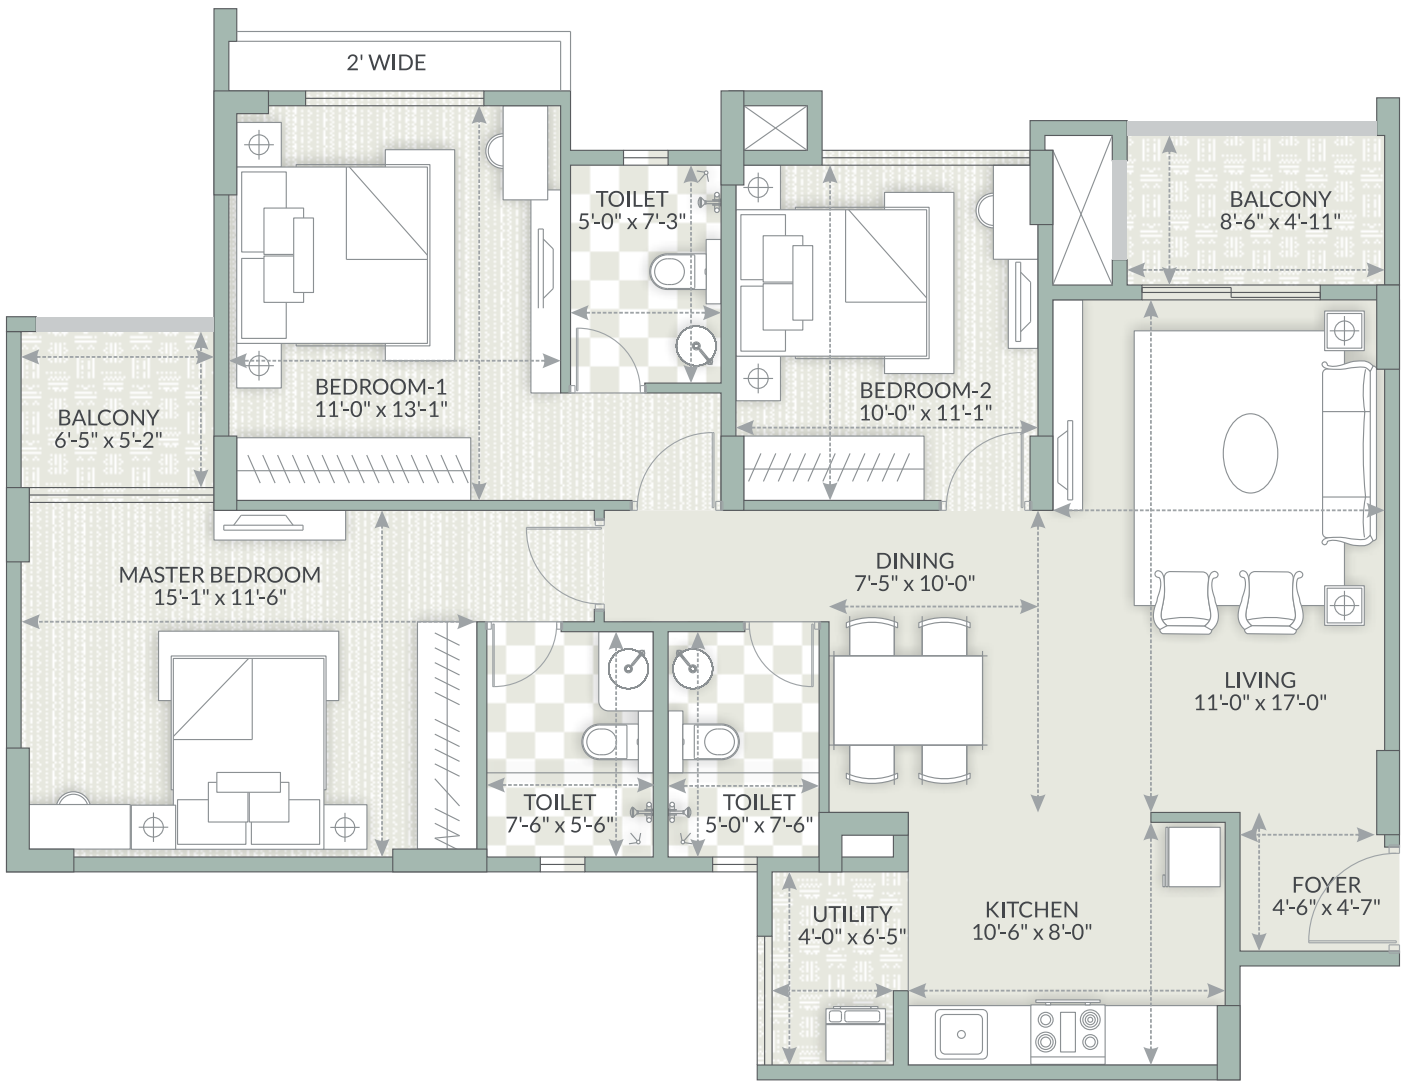

CARPET AREA : **787.17** SQ.FT. (73.13 SQ.MT.)
 BALCONY AREA : **31.86** SQ.FT. (2.96 SQ.MT.)

2 BHK TYPICAL UNIT

WING
A TO I

| | | |
|--------------|--------------|--------------|
| A : 101-1201 | D : 104-1204 | G : 102-1202 |
| B : 104-1204 | E : 104-1204 | H : 103-1203 |
| C : 101-1201 | F : 103-1203 | I : 102-1202 |

1165 SQ.FT. (S.B. UP)

CARPET AREA : 797.28 SQ.FT. (74.07 SQ.MT.)

BALCONY AREA : 31.86 SQ.FT. (2.96 SQ.MT.)

2 BHK TYPICAL UNIT

WING
A TO I

| | | |
|--------------|--------------|--------------|
| A : 102-1202 | D : 103-1203 | G : 101-1201 |
| B : 103-1203 | E : 103-1203 | H : 104-1204 |
| C : 102-1202 | F : 104-1204 | I : 101-1201 |

1176 SQ.FT. (S.B. UP)

CARPET AREA : 925.38 SQ.FT. (85.97 SQ.MT.)

BALCONY AREA : 44.56 SQ.FT. (4.14 SQ.MT.)

2.5 BHK TYPICAL UNIT

WING
A, B, C, D & E

| | | |
|--------------|--------------|--------------|
| A : 103-1203 | C : 103-1203 | D : 102-1202 |
| A : 104-1204 | C : 104-1204 | E : 101-1201 |
| B : 101-1201 | D : 101-1201 | E : 102-1202 |
| B : 102-1202 | | |

1371 SQ.FT. (S.B. UP)

CARPET AREA : 1062.83 SQ.FT. (98.74 SQ.MT.)

BALCONY AREA : 75.13 SQ.FT. (6.98 SQ.MT.)

3 BHK TYPICAL UNIT

WING
F, G, H & I

F : 101-1201 G : 104-1204 I : 103-1203
 F : 102-1202 H : 101-1201 I : 104-1204
 G : 103-1203 H : 102-1202