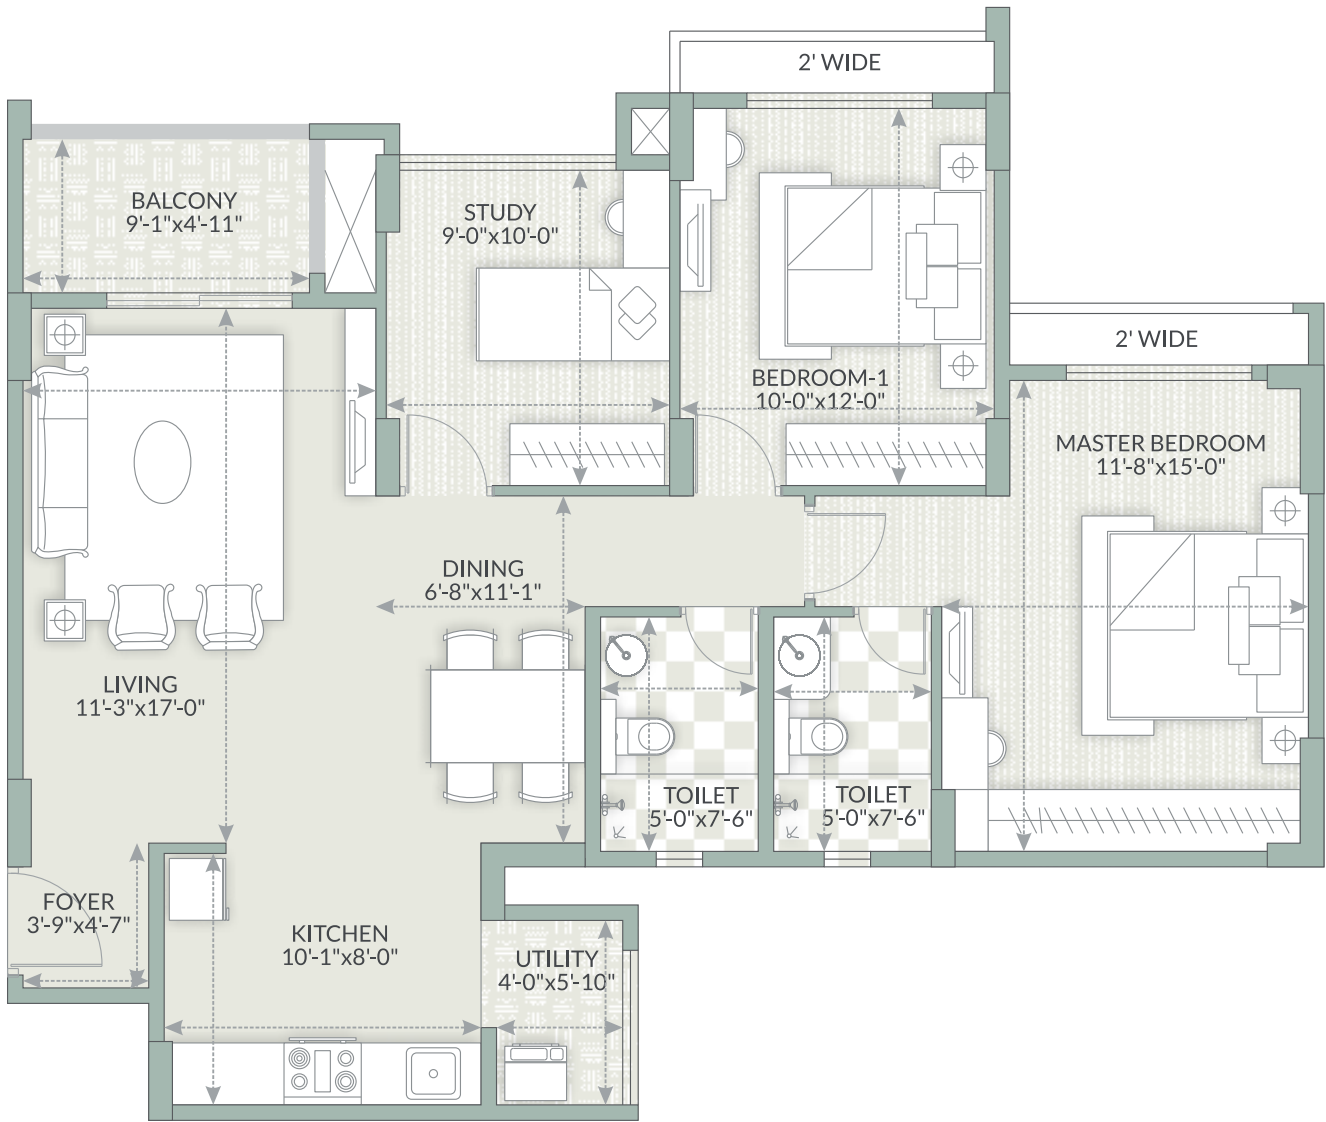

CARPET AREA : **787.17** SQ.FT. (73.13 SQ.MT.)
 BALCONY AREA : **31.86** SQ.FT. (2.96 SQ.MT.)

2 BHK TYPICAL UNIT

WING
A TO I

| | | |
|--------------|--------------|--------------|
| A : 101-1201 | D : 104-1204 | G : 102-1202 |
| B : 104-1204 | E : 104-1204 | H : 103-1203 |
| C : 101-1201 | F : 103-1203 | I : 102-1202 |

1165 SQ.FT. (S.B. UP)

CARPET AREA : 797.28 SQ.FT. (74.07 SQ.MT.)

BALCONY AREA : 31.86 SQ.FT. (2.96 SQ.MT.)

2 BHK TYPICAL UNIT

WING
A TO I

| | | |
|--------------|--------------|--------------|
| A : 102-1202 | D : 103-1203 | G : 101-1201 |
| B : 103-1203 | E : 103-1203 | H : 104-1204 |
| C : 102-1202 | F : 104-1204 | I : 101-1201 |

1176 SQ.FT. (S.B. UP)

CARPET AREA : 925.38 SQ.FT. (85.97 SQ.MT.)

BALCONY AREA : 44.56 SQ.FT. (4.14 SQ.MT.)

2.5 BHK TYPICAL UNIT

WING
A, B, C, D & E

| | | |
|--------------|--------------|--------------|
| A : 103-1203 | C : 103-1203 | D : 102-1202 |
| A : 104-1204 | C : 104-1204 | E : 101-1201 |
| B : 101-1201 | D : 101-1201 | E : 102-1202 |
| B : 102-1202 | | |

1371 SQ.FT. (S.B. UP)

CARPET AREA : 1062.83 SQ.FT. (98.74 SQ.MT.)

BALCONY AREA : 75.13 SQ.FT. (6.98 SQ.MT.)

3 BHK TYPICAL UNIT

WING
F, G, H & I

F : 101-1201 G : 104-1204 I : 103-1203
 F : 102-1202 H : 101-1201 I : 104-1204
 G : 103-1203 H : 102-1202