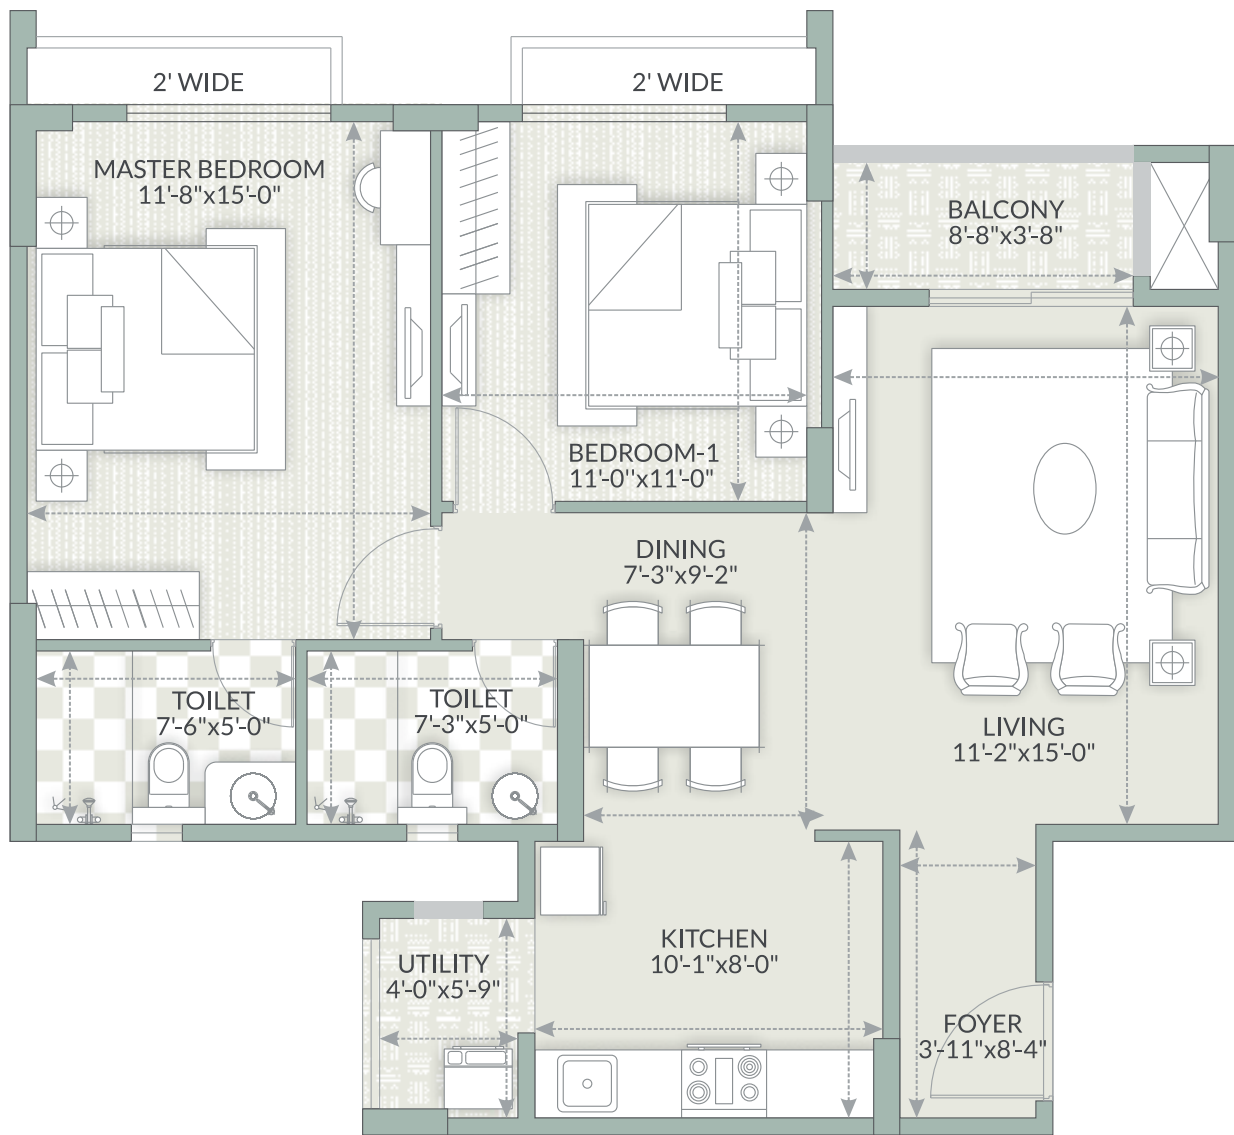

CARPET AREA : **787.17** SQ.FT. (73.13 SQ.MT.)
 BALCONY AREA : **31.86** SQ.FT. (2.96 SQ.MT.)

2 BHK TYPICAL UNIT

WING
A TO I

| | | |
|--------------|--------------|--------------|
| A : 101-1201 | D : 104-1204 | G : 102-1202 |
| B : 104-1204 | E : 104-1204 | H : 103-1203 |
| C : 101-1201 | F : 103-1203 | I : 102-1202 |

1165 SQ.FT. (S.B. UP)

CARPET AREA : 797.28 SQ.FT. (74.07 SQ.MT.)

BALCONY AREA : 31.86 SQ.FT. (2.96 SQ.MT.)

2 BHK TYPICAL UNIT

WING
A TO I

| | | |
|--------------|--------------|--------------|
| A : 102-1202 | D : 103-1203 | G : 101-1201 |
| B : 103-1203 | E : 103-1203 | H : 104-1204 |
| C : 102-1202 | F : 104-1204 | I : 101-1201 |

1176 SQ.FT. (S.B. UP)

CARPET AREA : 925.38 SQ.FT. (85.97 SQ.MT.)

BALCONY AREA : 44.56 SQ.FT. (4.14 SQ.MT.)

2.5 BHK TYPICAL UNIT

WING
A, B, C, D & E

| | | |
|--------------|--------------|--------------|
| A : 103-1203 | C : 103-1203 | D : 102-1202 |
| A : 104-1204 | C : 104-1204 | E : 101-1201 |
| B : 101-1201 | D : 101-1201 | E : 102-1202 |
| B : 102-1202 | | |

1371 SQ.FT. (S.B. UP)

CARPET AREA : 1062.83 SQ.FT. (98.74 SQ.MT.)

BALCONY AREA : 75.13 SQ.FT. (6.98 SQ.MT.)

3 BHK TYPICAL UNIT

WING
F, G, H & I

F : 101-1201 G : 104-1204 I : 103-1203
 F : 102-1202 H : 101-1201 I : 104-1204
 G : 103-1203 H : 102-1202