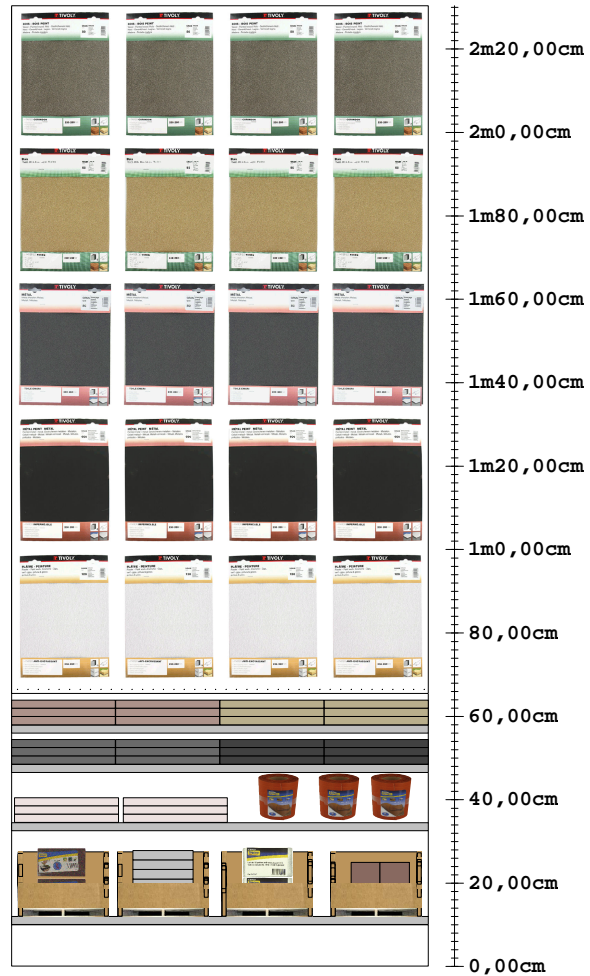

PONCAGE ABRASIFS MAIN 1 m

0,00cm 20,00cm 40,00cm 60,00cm 80,00cm 1m0,00cm

100

PONCAGE ABRASIFS MAIN 1 m

Rapport d'implantation

N°	Photo	ID Produit	EAN	Désignation
1		XT10131013001	3128820130015	FEUILLES ABRASIVES CORINDON 230x280mm
2		XT10131013002	3128820130022	FEUILLES ABRASIVES CORINDON 230x280mm
3		XT10131013003	3128820130039	FEUILLES ABRASIVES CORINDON 230x280mm
4		XT10131013004	3128820130046	FEUILLES ABRASIVES CORINDON 230x280mm
5		XT10131013010	3128820130107	FEUILLES ABRASIVES SILEX 230x280mm
6		XT10131013011	3128820130114	FEUILLES ABRASIVES SILEX 230x280mm
7		XT10131013012	3128820130121	FEUILLES ABRASIVES SILEX 230x280mm
8		XT10131013013	3128820130138	FEUILLES ABRASIVES SILEX 230x280mm
9		XT10131013040	3128820130404	FEUILLES ABRASIVES TOILE EMERI 230x280mm
10		XT10131013041	3128820130411	FEUILLES ABRASIVES TOILE EMERI 230x280mm
11		XT10131013042	3128820130428	FEUILLES ABRASIVES TOILE EMERI 230x280mm
12		XT10131013043	3128820130435	FEUILLES ABRASIVES TOILE EMERI 230x280mm
13		XT10131013030	3128820130305	FEUILLES ABRASIVES IMPERMEABLE 230x280mm
14		XT10131013031	3128820130312	FEUILLES ABRASIVES IMPERMEABLE 230x280mm
15		XT10131013032	3128820130329	FEUILLES ABRASIVES IMPERMEABLE 230x280mm
16		XT10131013033	3128820130336	FEUILLES ABRASIVES IMPERMEABLE 230x280mm
17		XT10131013020	3128820130206	FEUILLES ABRASIVES ANTI-ENCRASSANT 230x280mm
18		XT10131013021	3128820130213	FEUILLES ABRASIVES ANTI-ENCRASSANT 230x280mm
19		XT10131013022	3128820130220	FEUILLES ABRASIVES ANTI-ENCRASSANT 230x280mm