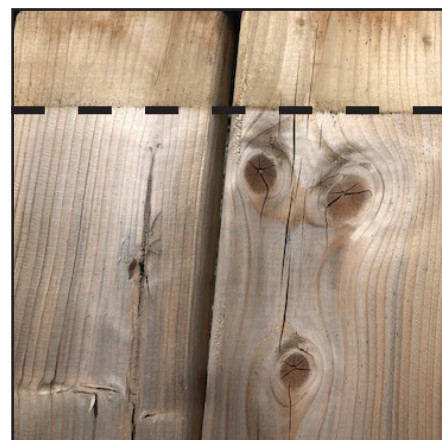

GOODFELLOW *Terra*[®]

PERFORMANCE DE COULEUR

GOODFELLOW TERRA

PERFORMANCE EXCEPTIONNELLE!

- **Goodfellow TERRA** se démarque avec une **belle couleur riche qui durera plusieurs années**
- **Meilleure rétention de la couleur** comparativement à la compétition
- **Écologique & respectueux** de l'environnement
- Peut être utilisé dans l'eau douce ; **aucun solvant**
- **Sept ans d'expérience** produit
- **La couleur Terra s'uniformise** dans le temps

La partie supérieure des pièces n'a pas été exposée aux éléments

COMPÉTITEUR A

COMPÉTITEUR B

COMPÉTITEUR C

Exposition de planches de bois traité sur une période de 7 mois (Oct. 2018 - Avr. 2019)
Essai par tiers-parti indépendant

*Aucune photo n'a été retouchée.