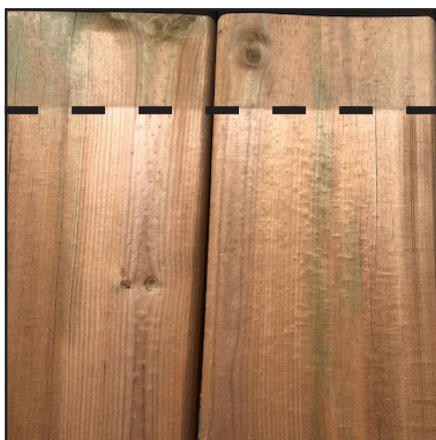

GOODFELLOW *Terra*[®]

PERFORMANCE DE COULEUR

GOODFELLOW TERRA

PERFORMANCE EXCEPTIONNELLE!

- **Goodfellow TERRA** se démarque avec une **belle couleur riche qui durera plusieurs années**
- **Meilleure rétention de la couleur** comparativement à la compétition
- **Écologique & respectueux** de l'environnement
- Peut être utilisé dans l'eau douce ; **aucun solvant**
- **Sept ans d'expérience** produit
- **La couleur Terra s'uniformise** dans le temps

La partie supérieure des pièces n'a pas été exposée aux éléments

COMPÉTITEUR A

COMPÉTITEUR B

COMPÉTITEUR C

Exposition de planches de bois traité sur une période de 7 mois (Oct. 2018 - Avr. 2019)
Essai par tiers-parti indépendant

*Aucune photo n'a été retouchée.