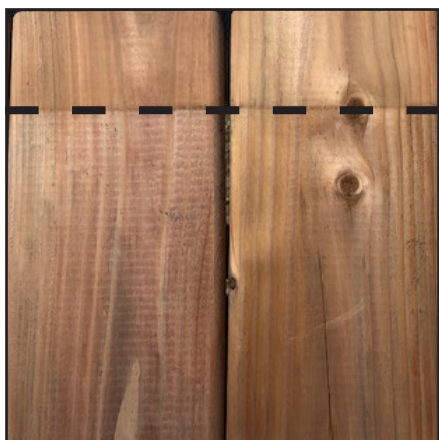

GOODFELLOW *Terra*[®]

PERFORMANCE DE COULEUR

GOODFELLOW TERRA

PERFORMANCE EXCEPTIONNELLE!

- **Goodfellow TERRA** se démarque avec une **belle couleur riche qui durera plusieurs années**
- **Meilleure rétention de la couleur** comparativement à la compétition
- **Écologique & respectueux** de l'environnement
- Peut être utilisé dans l'eau douce ; **aucun solvant**
- **Sept ans d'expérience** produit
- **La couleur Terra s'uniformise** dans le temps

La partie supérieure des pièces n'a pas été exposée aux éléments

COMPÉTITEUR A

COMPÉTITEUR B

COMPÉTITEUR C

Exposition de planches de bois traité sur une période de 7 mois (Oct. 2018 - Avr. 2019)
Essai par tiers-parti indépendant

*Aucune photo n'a été retouchée.