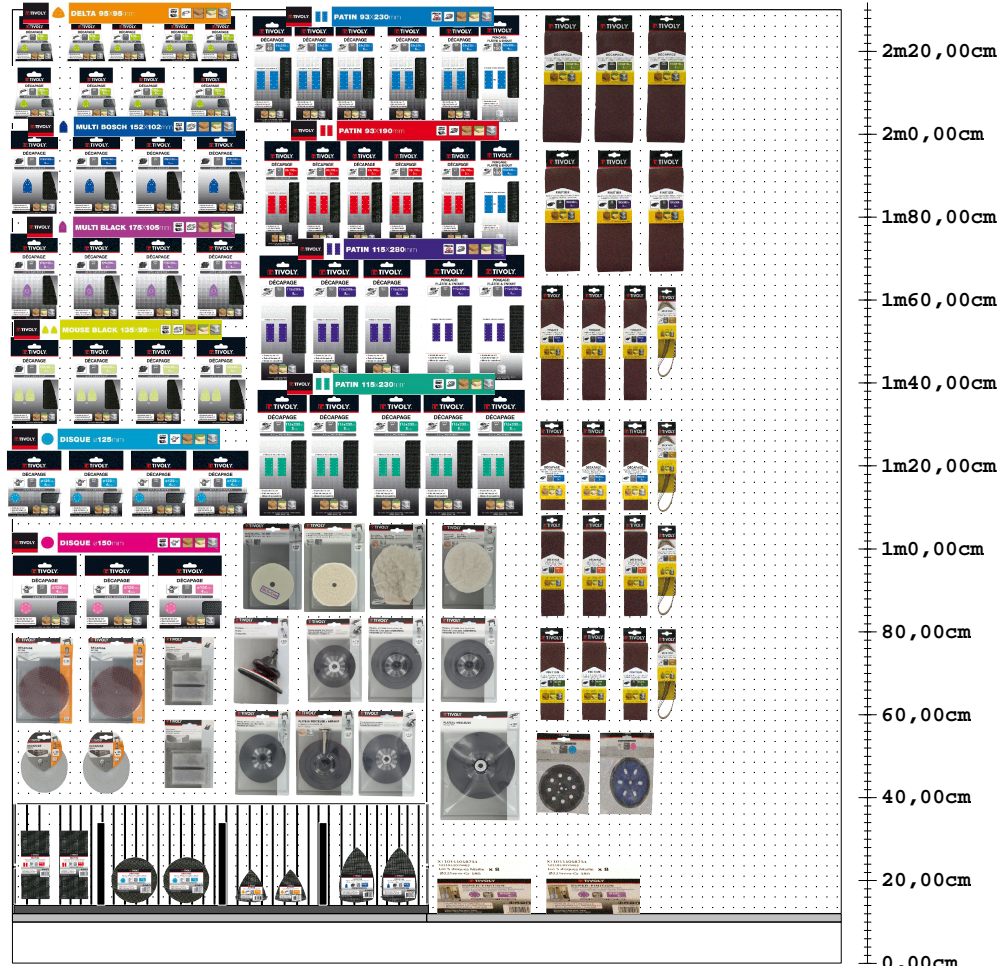

0,00cm 20,00cm 40,00cm 60,00cm 80,00cm 1m00,00cm 1m20,00cm 1m40,00cm 1m60,00cm 1m80,00cm 2m00,00cm 2m20,00cm

PONCAGE ABRASIFS MACHINE MAILLE 1m70

Rapport d'implantation

N°	Photo	ID Produit	EAN	Désignation
1		XT10122019010	3221910895839	PATIN MAILLE VELCRO 95x95x95mm | ponceuse delta
2		XT10122019011	3221910895846	PATIN MAILLE VELCRO 95x95x95mm | ponceuse delta
3		XT10122019012	3221910895853	PATIN MAILLE VELCRO 95x95x95mm | ponceuse delta
4		XT10122019013	3221910895860	PATIN MAILLE VELCRO 95x95x95mm | ponceuse delta
5		XT10122019014	3221910895877	PATIN MAILLE VELCRO 95x95x95mm | ponceuse delta
6		XT10122019080	3221910896133	PATIN MAILLE | 93x230mm | ponceuse vibrante
7		XT10122019081	3221910896140	PATIN MAILLE | 93x230mm | ponceuse vibrante
8		XT10122019082	3221910896157	PATIN MAILLE | 93x230mm | ponceuse vibrante
9		XT10122019083	3221910896164	PATIN MAILLE | 93x230mm | ponceuse vibrante
10		XT10122019000	3221910895785	PATIN MAILLE VELCRO 105x105x105mm | ponceuse delta
11		XT10122019001	3221910895792	PATIN MAILLE VELCRO 105x105x105mm | ponceuse delta
12		XT10122019002	3221910895808	PATIN MAILLE VELCRO 105x105x105mm | ponceuse delta
13		XT10122019003	3221910895815	PATIN MAILLE VELCRO 105x105x105mm | ponceuse delta
14		XT10122019020	3221910895884	PATIN MAILLE VELCRO 152x102mm | ponceuse multi
15		XT10122019021	3221910895891	PATIN MAILLE VELCRO 152x102mm | ponceuse multi
16		XT10122019022	3221910895907	PATIN MAILLE VELCRO 152x102mm | ponceuse multi

PONCAGE ABRASIFS MACHINE MAILLE 1m70