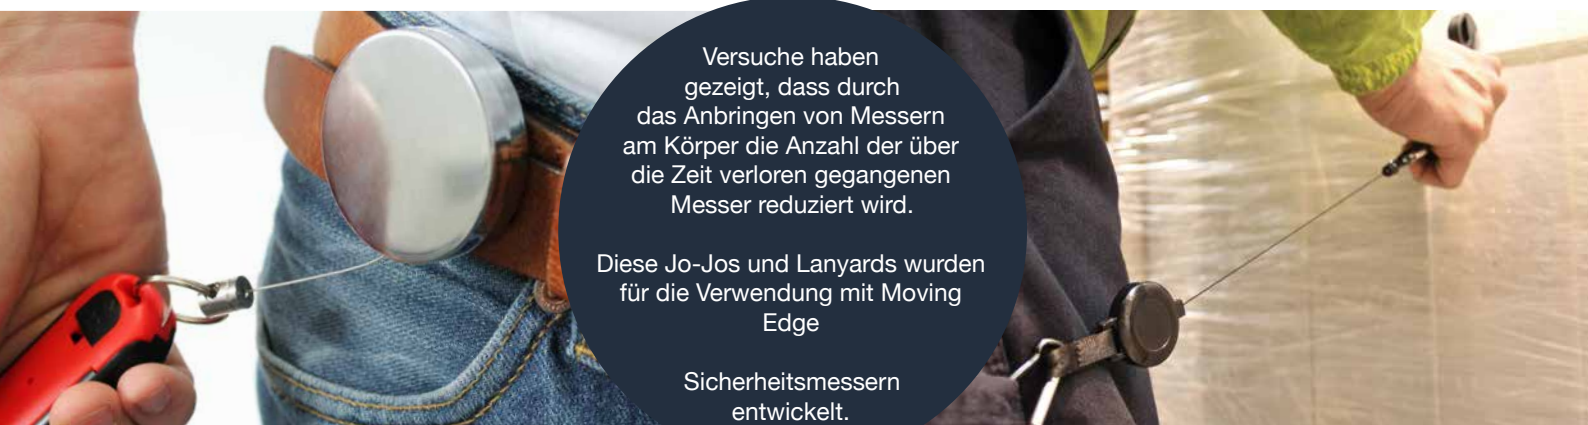

Versuche haben gezeigt, dass durch das Anbringen von Messern am Körper die Anzahl der über die Zeit verloren gegangenen Messer reduziert wird.

Diese Jo-Jos und Lanyards wurden für die Verwendung mit Moving Edge

Sicherheitsmessern entwickelt.

Ersatzklingen

Anzahl der Klingen pro Packung = 0