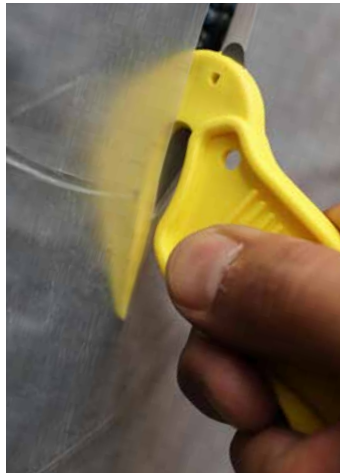

Farboptionen Handgriff

GR8 Dispo

Das GR8 Sicherheitsmesser mit festem Stift.

- Durch die taschen- und fingersichere verdeckt liegende Klinge werden Schnittverletzungen verhindert.
- Kostengünstige Einwegoption.
- Sheffield Edelstahlklingen

EINWEGSICHERHEITSMESSER

Dispo Lite

Leistungsstarkes, leichtes Einwegsicherheitsmesser mit integriertem Klebebandschneider und ergonomischem Griff.

Eignet sich zum Schneiden von:

- Schrumpffolie
- Palettenumreifung
- Kisten und Kartons (Klebeband)
- Taschen und Beuteln
- Erhältlich als 25er-Packung
- Auch erhältlich in rot.