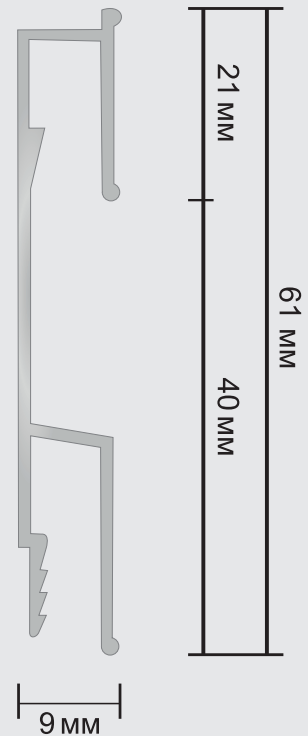

en The two canvases are fixed at a distance from each other. One canvas is intact, and the second has a perforated pattern.

de Zwei Deckenverkleidungen werden voneinander fixiert getrennt. Eine von denen ist einstückig, eine andere hat ein ausgeschnittenes Muster.

ru Получается оригинальное и современное оформление потолка с эффектным рисунком.

- ① PVC Profile
PVC - Profil
Профиль ПВХ
- ② Self-tapping screw. Dowel
Schraube. Dübel
Саморез. Дюбель

- ③ Harpoon
Harpune/Keder
Гарпун
- ④ Canvas
Leinen
Полотно

- ⑤ Aluminium profile
Alu-profil
Профиль алюминиевый

- ⑥ Wall
Die Wand
Стена

en For installation of the ceilings, we use the profile which allows us to fix parallelly two levels of the ceiling.

de Für Montage benutzt man einen Profil, der zwei Ebenen der Decke parallel fixieren lässt.

ru Для монтажа используется профиль, который позволяет параллельно закрепить два уровня потолка.

SM 001

SM 002

SM 003

SM 004

en You can choose one of the images from our catalogue or offer your own image.

de Sie können ein Muster aus unserem Katalog auswählen oder jhre eigenes anbieten.