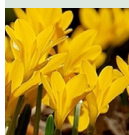

Sternbergia

	Bulb Size	Description	Plant Height	Blooms	£ Per 10	£ Per 100
Lutea	8/10cm	Deep yellow	12 cm	Sept-Oct	00.00	00.00