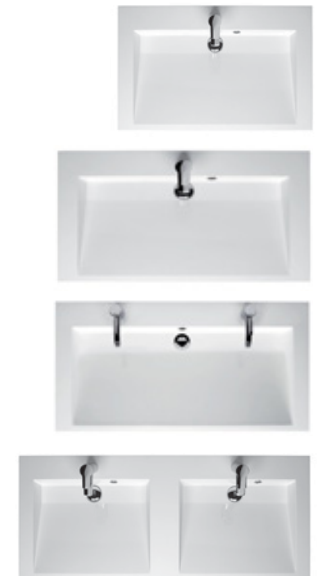

ELZAS

Doppelwaschtisch 120 cm, mit 1 großen Schublade und einer weiteren integrierten Schublade (siehe Detail). Spiegel mit Aufsatzbeleuchtung. Oberfläche: R09 hochglanz dunkelgrau. Wanne Lima.

Mineralgusswaschtisch

Doppelwaschtisch 120 cm, 1 großen Schublade und einer weiteren integrierten Schublade.
Oberfläche: DUL Ulme Lava.

Doppelwaschtisch 100 cm mit 1 großen Schublade.
Oberfläche: DEN Emilia Eiche natur.

Mehr Komfort geht kaum: Elzas lädt mit seinem großen Waschtisch (51 cm Tiefe) und der eleganten Chromleiste förmlich zur Benutzung ein. Seinen ganzen Luxus zeigt das Programm mit dem großen Stauvolumen der Schubladen, die sich wie von Zauberhand mit einem Fingerdruck öffnen lassen.