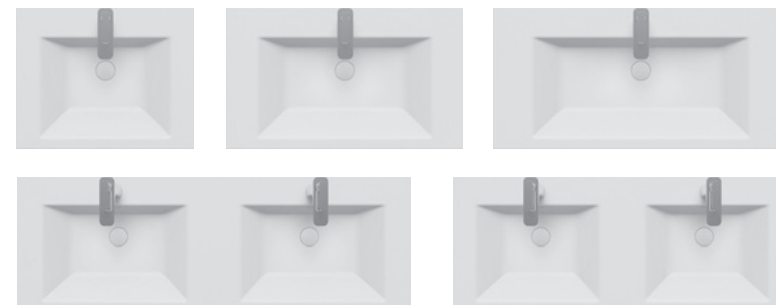

Ardea ist ein weiteres Modell in der RIHO Sammlung der Designer-Badmöbel! Es gibt Formen, die erzeugen wenig Widerspruch! Bei Ardea ist es das unaufdringliche Design, das die einzelnen Elemente zu einer homogenen Einheit verbindet. Der Korpus und die Schubladenfronten sind auf Gehrung angepasst und diese geraden Linien und rechten Winkel verschaffen ein Gefühl der vollkommenen Entspannung.