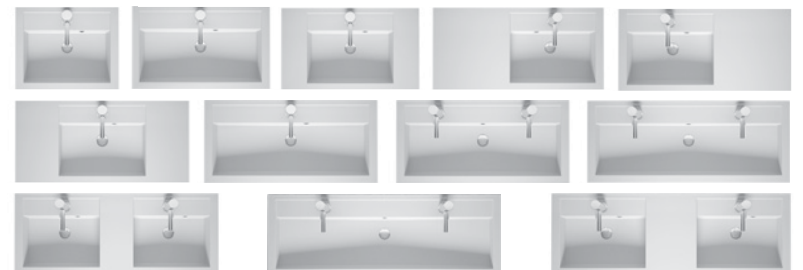

Mineralgusswaschtisch

Waschtisch Mineralguss 80 cm mit 2 Schubladen. Oberfläche: DED Emilia Eiche dunkelgrau.

Hochschränke mit 2 Türen und Griffen, 171,5 cm hoch. Oberfläche: DHP - Eiche hell Patina.

Bologna ist die pure Lust an der Vielfalt. Denn nicht nur die Waschtische sind in 12 verschiedenen Ausführungen und einer Vielzahl an kombinierbaren Spiegeln und Spiegelschränken konfigurierbar – auch die passende Ergänzung mit Hochschränken oder mittelhohen Schränken in vielen verschiedenen Fronten lässt keine Wünsche offen.

Waschtisch mineralguss 60 cm und Spiegel, 2 Schubladen. Oberfläche: D00 weiß.

BOLOGNA WASCHTISCHHALTERUNGEN

Bologna Waschtisch 100 cm mit seitlicher Ablage. Spiegel 40 x 85 cm mit indirekter Beleuchtung. Scandic Duschabtrennung auf einer Duschwanne Modell Basel.

Mineralgusswaschtisch

BOLOGNA WASCHTISCHHALTERUNGEN

Bologna Waschtisch 100 cm mit seitlicher Ablage.

Mit den glänzend verchromten Waschtischhalterungen aus Edelstahl haben Sie die Möglichkeit, den Mineralgusswaschtisch auch ohne Unterschrank zu montieren.

Mit dieser einzigartigen Gestaltung setzen Sie nicht nur ein visuelles Ausrufezeichen, sondern schaffen z.B. für Rollstuhlfahrer einen barrierefreien Zugang zum Waschtisch. Die Bologna-Waschtische sind mit oder ohne Hahnloch lieferbar.