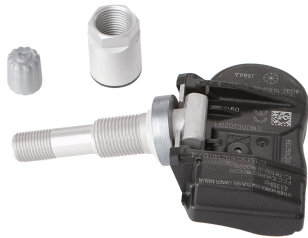

Volvo; C30,C70,S40; 2007-2013
Volvo; S60,S80; 2007-2009
Volvo; S60,S80; 2010
Volvo; S60,S80; 2011-2013
Volvo; S60,S80; 2014
Volvo; V50; 2005-2011
Volvo; V70; 2008-2010
Volvo; XC60; 2010-2014
Volvo; XC70; 2008-2014

20098 (315 MHz)