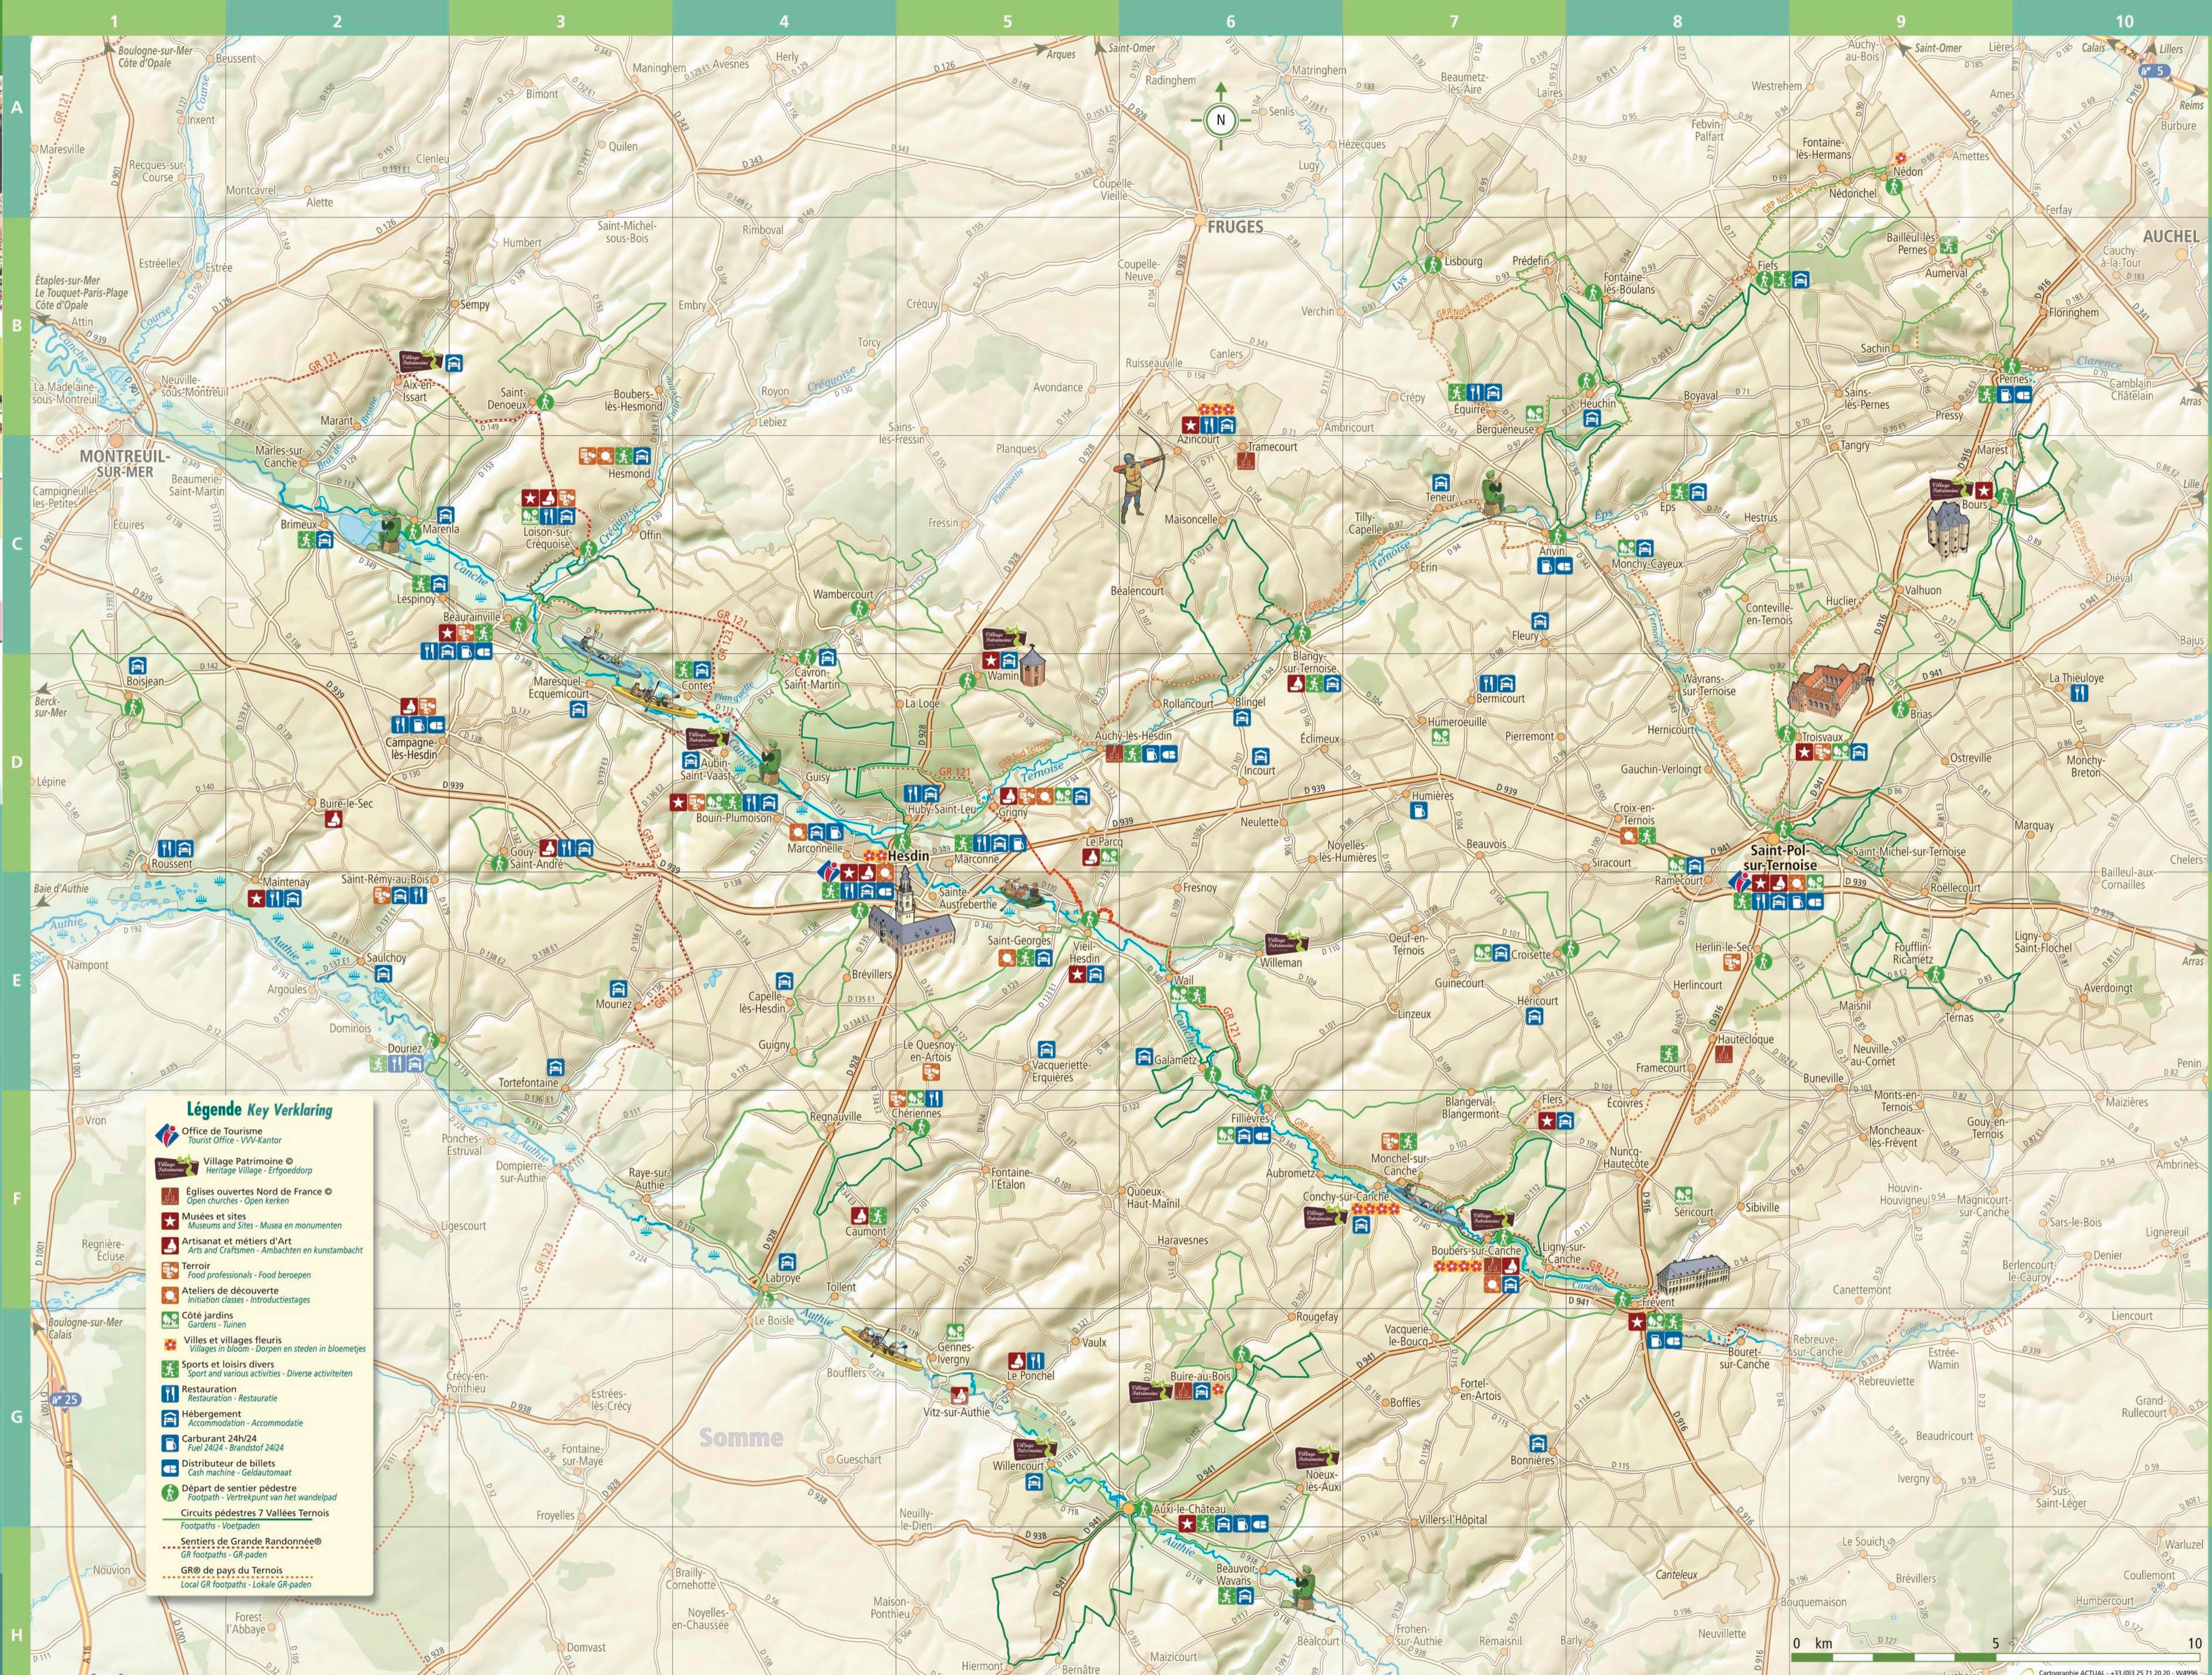

Légende Key Verklaring

- Office de Tourisme / Tourist Office - VVV-Kantoor
- Village Patrimoine / Heritage Village - Erfgoeddorp
- Eglises ouvertes Nord de France / Open churches - Open kerken
- Musées et sites / Museums and Sites - Musea en monumenten
- Artisanat et métiers d'Art / Arts and Craftsmen - Ambachten en kunstambacht
- Terrail / Food professionals - Food beroepen
- Ateliers de découverte / Initiation classes - Introductiestages
- Côté jardins / Gardens - Tuinen
- Villes et villages fleuris / Villages in bloom - Dorpen en steden in bloemetjes
- Sports et loisirs divers / Sport and various activities - Diverse activiteiten
- Restauration / Restaurant - Restaurantie
- Hébergement / Accommodation - Accommodatie
- Carburant 24h/24 / Fuel 24/24 - Brandstof 24/24
- Distributeur de billets / Cash machine - Geldautomaat
- Départ de sentier pédestre / Footpath - Vertrekpunt van het wandelpaad
- Circuits pédestres 7 Vallées Ternoises / Footpaths - Voetpaden
- Sentiers de Grande Randonnée / GR footpaths - GR-paden
- GR® de pays du Ternois / Local GR footpaths - Lokale GR-paden