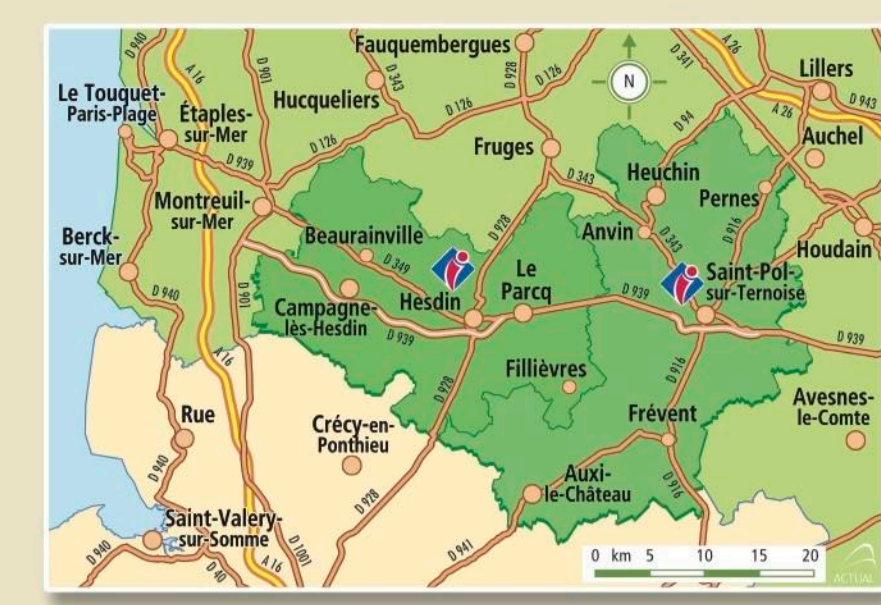

Index des communes / Index of communes / Register van gemeenten