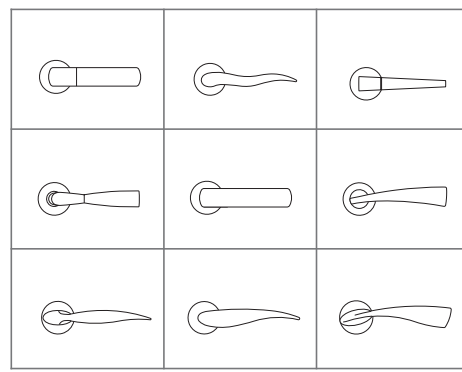

Einen ausführlichen Überblick über die DND-Türdrücker-Kollektion finden sie im licht & harmonie-Katalog DI MANO IN MANO.