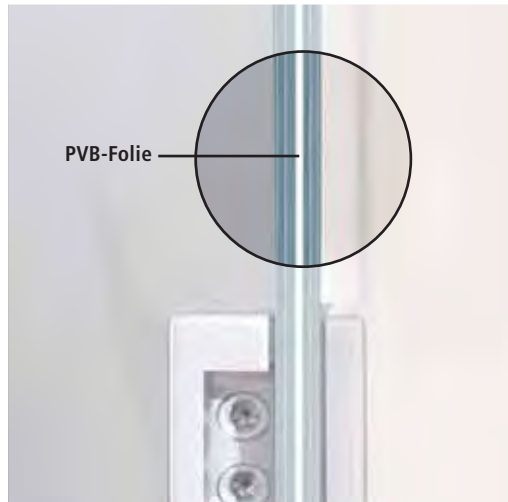

licht & harmonie Glastechnik Fortschritt, Sicherheit, Innovation

Durch die heutigen Fertigungseigenschaften von Glas erhöhen sich passive und aktive Sicherheit für Ihre Glastür deutlich. Neben seiner Vielseitigkeit als dekorativer Baustoff erfüllt Glas ebenso höchste Ansprüche an Dauerhaftigkeit und Sicherheit.

VSG-Glas im 2-Schicht-Aufbau mit innenliegender Folie bedeutet passive und aktive Sicherheit.

Glas ist vielseitig: als Werkstoff und als dekoratives, bauliches Element erfüllt es höchste Ansprüche an Dauerhaftigkeit und Sicherheit. Verbund sicherheitsglas und Einscheibensicherheitsglas sind alles in einem: transparent, lichtdurchlässig, funktional und sicher. Nur wenige Materialien bieten so viele gestalterische Möglichkeiten. Das ist ein Grund für die wachsende Beliebtheit

von sicheren Glüstürsystemen auch im Wohnbereich. Sie prägen das Gesicht des modernen Wohnens. licht & harmonie bietet das gesamte Glüstürensor timent im Standardbereich als Einscheibensicherheitsglas an. Und für die ausgewählten Türdesigns der Premiumklasse verwenden wir ausschließlich Verbund sicherheitsglas.

VSG Premium

Verbund sicherheitsglas besteht aus zwei Gläscheiben, die in einem aufwändigen technischen Verfahren unter Hitze und Druck dauerhaft mit sehr reißfesten, organischen Folien (Polyvinyl-Butyral-Folie = PVB) verbunden werden. Daher zeichnet sich VSG Glas durch besonders hohe Standfestigkeit aus.

ESG Einscheibensicherheitsglas

Einscheibensicherheitsglas ist ein thermisch vorgespanntes Glas mit einer hohen mechanischen Widerstands- und Biegebruchfestigkeit. Die Fertigung von ESG Glas unterliegt höchsten Belastungen in Beanspruchungsversuchen. – Ganz gleich für welches Glas sie sich entscheiden: durch die Fertigungseigen-

schaften von ESG und VSG-Glas erhöhen sich passive und aktive Sicherheit für Ihre Ganzglüstüren deutlich. Vertrauen Sie daher unserer langjährigen Erfahrung in der Entwicklung von Glüstüren und Glas-Schiebesystemen und entscheiden Sie sich mit einem guten Gefühl für helles und freundliches Wohnen mit licht & harmonie-Glüstüren.