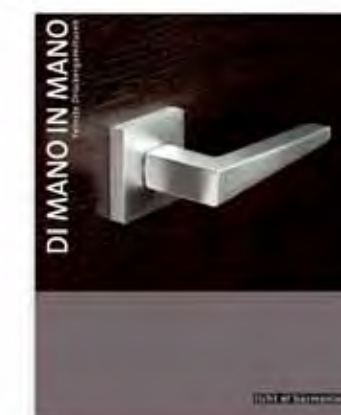

Drehtür 1-flügelig
Design: Cassini Black Print auf Opal White
Glas: VSG, Design innenliegend
Beschlagset: Pure UV, ähnl. Niro matt
Drücker: dnd Vita, Chrom glänzend / ähnl. Niro matt

Licht ist Ursprung allen Lebens

Weitere Ideen zu
Glastürsystemen und
Türbeschlägen finden
Sie in unseren Katalogen:

EMOTIONEN Glastürsysteme

DND – Feinstes italienisches Design

Qualität

Ausgereifte Technik, Leidenschaft & Liebe zum Detail