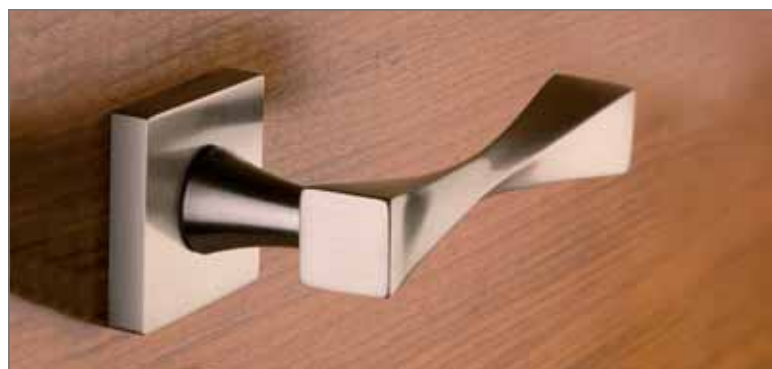

Drücker: TWIST ähnl. Niro matt Rosettengarnitur: eckig, ähnl. Niro matt