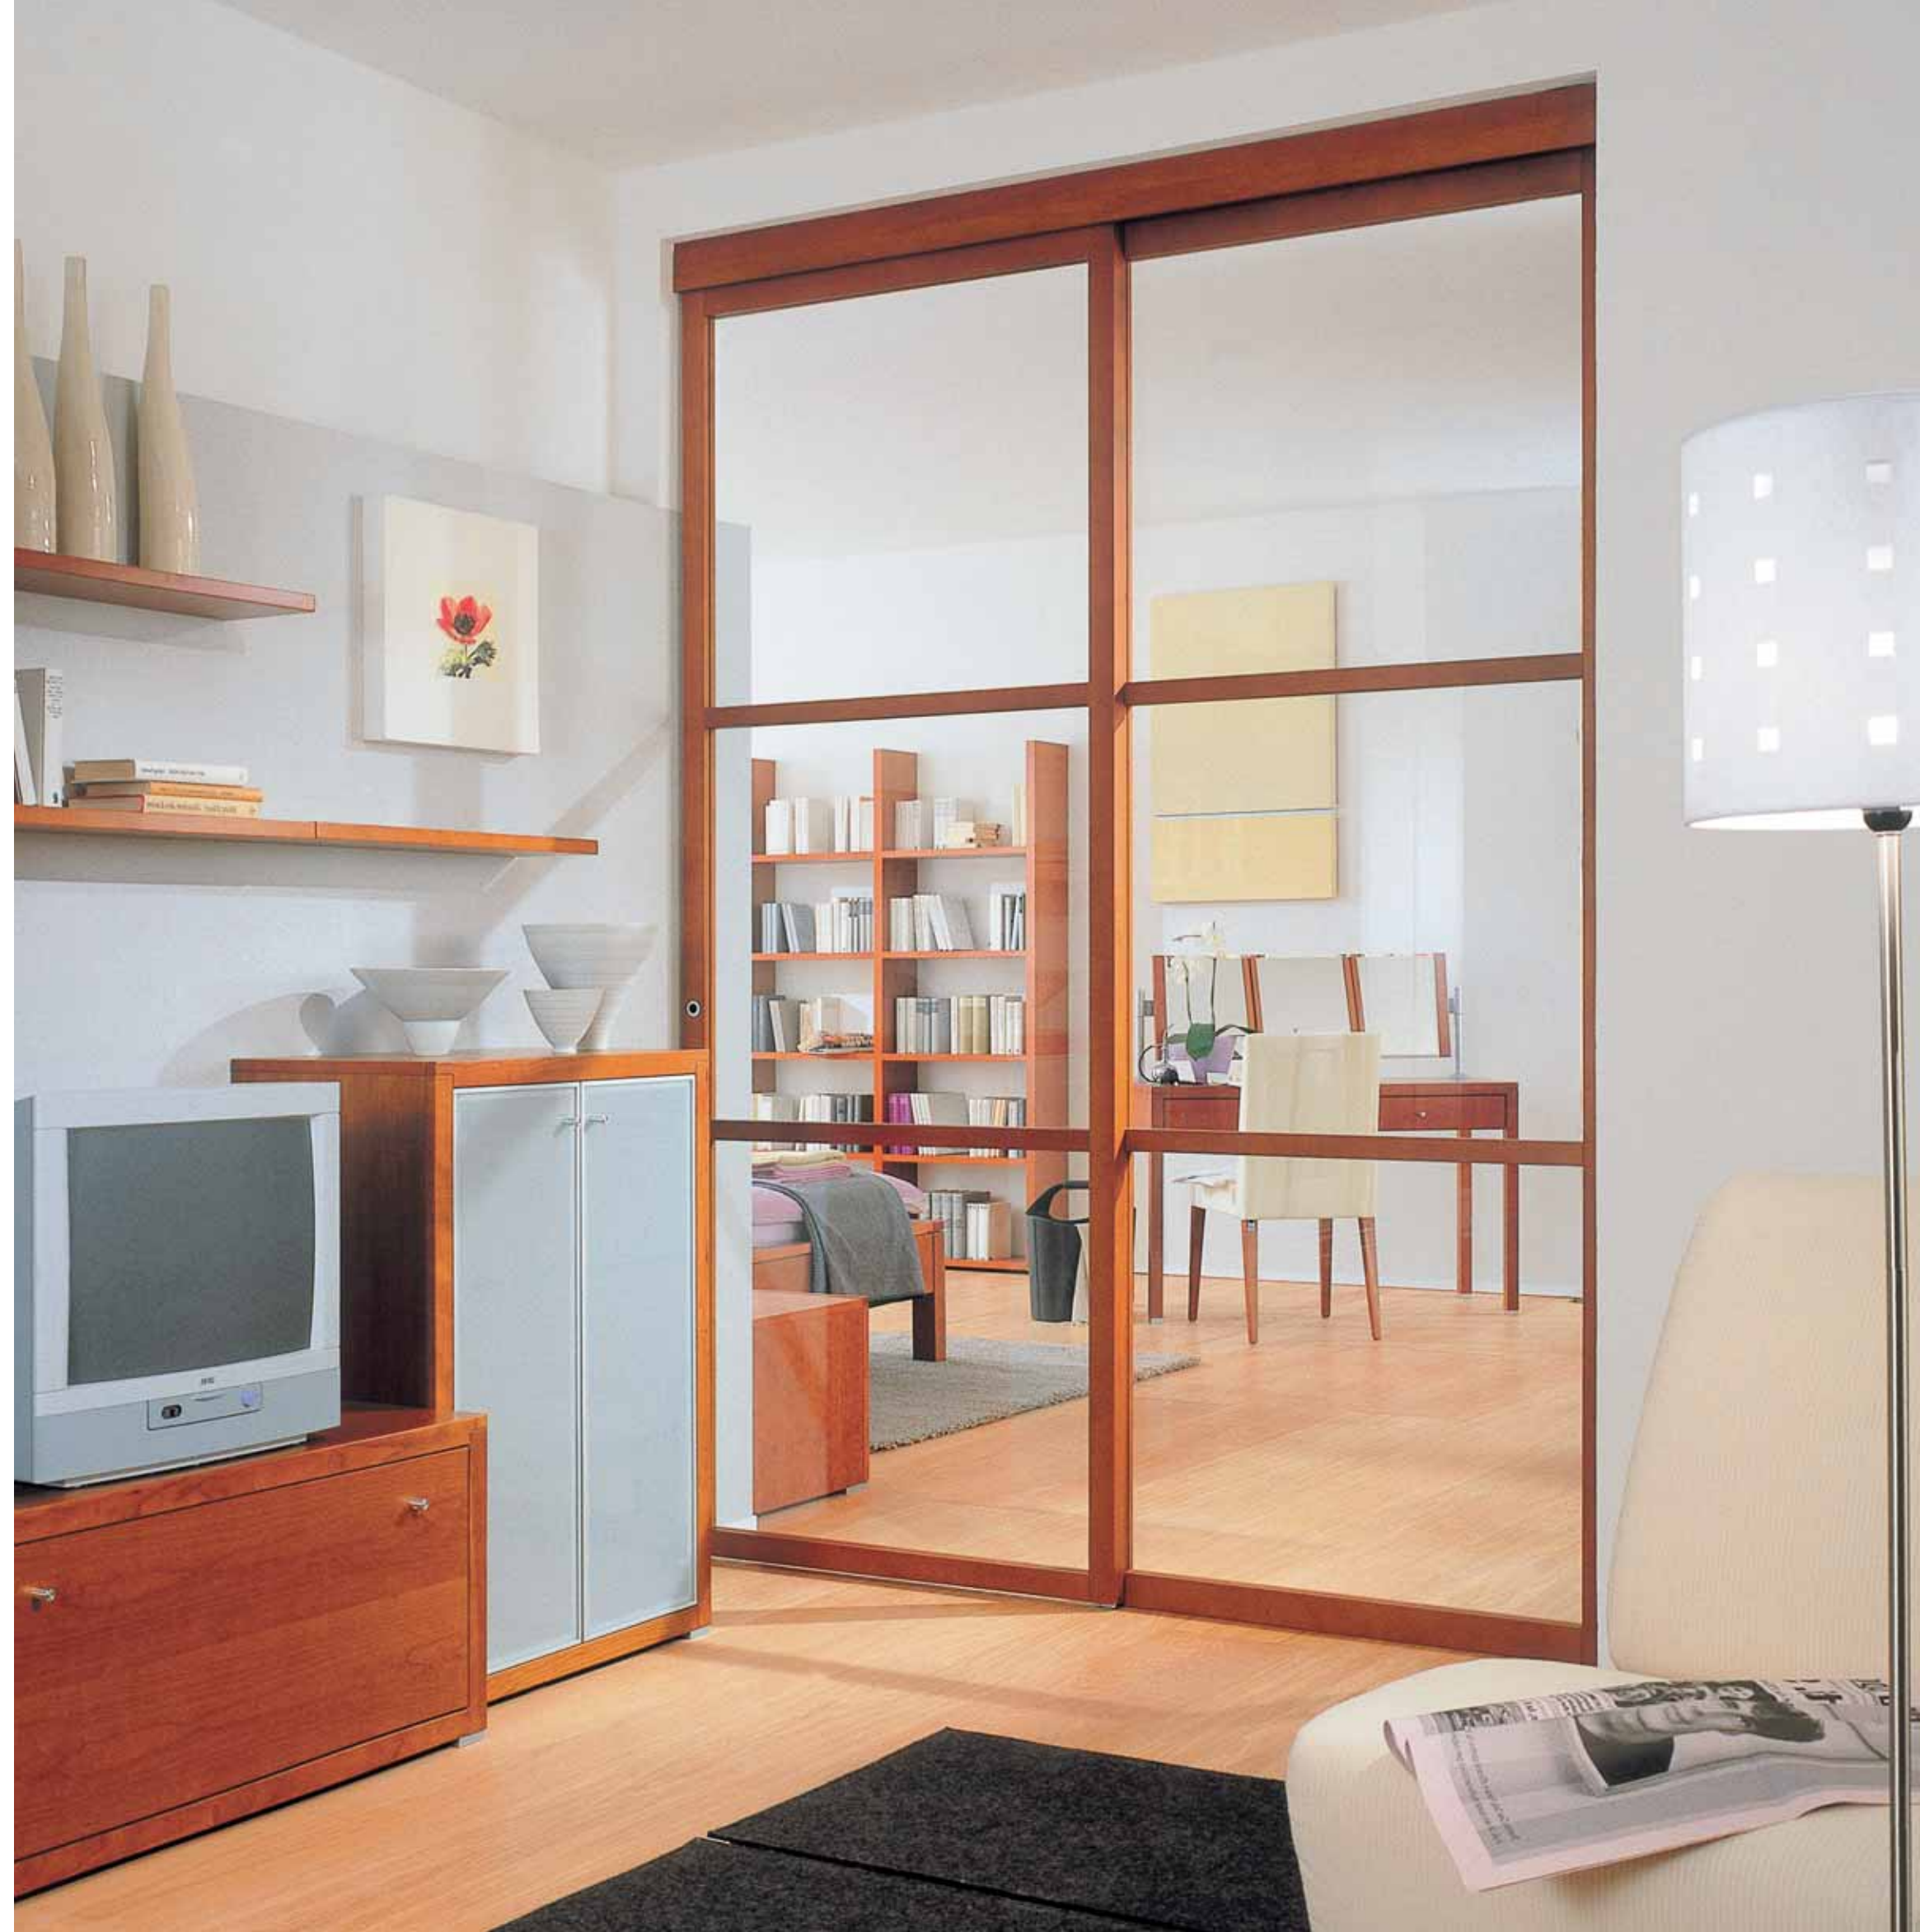

Die Glasschiebetür: Schnittstelle zwischen Funktionen

Die Glasschiebetür verschließt, ohne einzuschließen – und schafft so die Ruhe, die wir täglich genießen. Denn erst in den eigenen vier Wänden finden wir Erholung, die wir im Alltagsleben brauchen.

So selbstverständlich das Material Glas heute eingesetzt wird, so alltäglich wird es auch behandelt. Also schöpfen wir das Potenzial voll aus – durch erstklassige Qualität und Design: Die wertige und stabile Konstruktion der Serie E zeichnet sich durch satte Lauf Eigenschaften aus und bleibt durch kommissionsbezogene Fertigung maßunabhängig. Da die Glaselemente - wie bei allen anderen licht & harmonie-Systemen auch – in der Laufschiene getragen werden, kommt die Serie E ohne zusätzliche Bodenschiene aus. Die Materialstärke von 40 mm ermöglicht zudem den Einbau in eine Holzschiebetürzarge in oder vor der Wand laufend.

Schiebesystem 2-flügelig
System: Serie E, Holzoberfläche Kirschbaum
Sturz-/Deckenmontage, Sprossenaufteilung SP2
Glas: VSG, klar
Einlassgriffmuschel: Serie E rund, Chrom satiniert