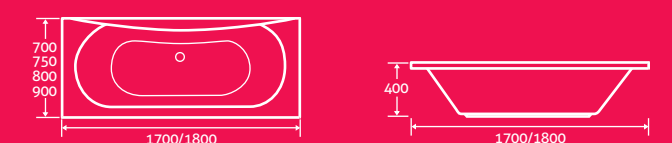

Tywin Acrylic Bath

25

super-strong Acrylic

1700 x 700 59591 **£479**
1700 x 750 59592 **£540**
1800 x 800 59593 **£648**
1800 x 900 59594 **£737**

Add a Revive whirlpool system from **£620**, see page 133