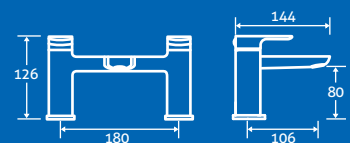

82032 **£153**

Zane Black Tall Basin Mono 3

0.3 bar min.

82033 **£218**

Zane Black Floor Standing Bath Shower Mixer 3

1.0 bar min.

82040 **£556**

taps