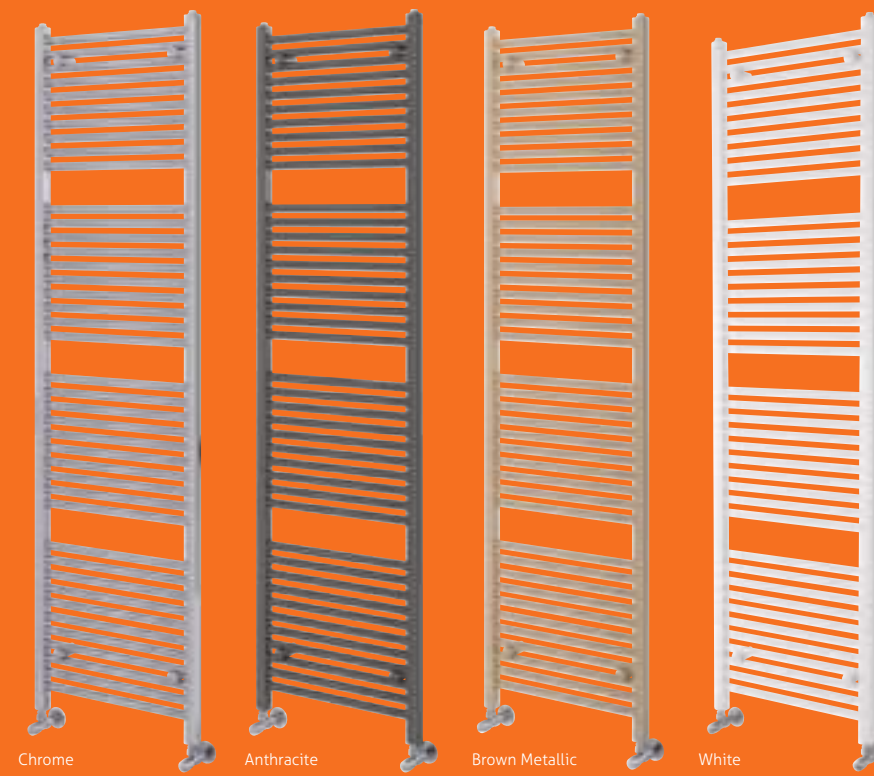

Chrome Anthracite Brown Metallic White

Nova Towel Rail **3**
 H 1800 x W 500
 – Pipe centres 460mm
 Chrome 2485 BTU.
 12673 **£388**
 Anthracite, Brown Metallic 3856 BTU.
 Anthracite 24170, Brown 24173 **£369**
 White 3612 BTU.
 69271 **£207**