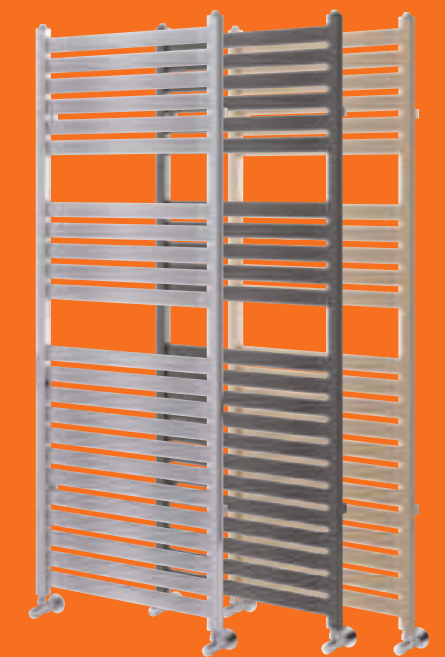

2349 BTU.

£528

Anthracite, Brown Metallic

3402 BTU.

£505

Anthracite 24163, Brown Metallic 24162

Chrome Anthracite Brown Metallic

Porto Towel Rail