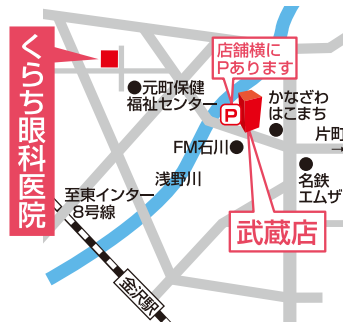

「定額制」で
コンタクトレンズを使う
メニコンの
安心アイライフシステム

武蔵店のみ