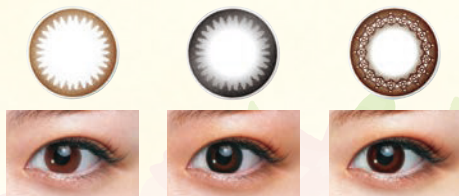

春はもうすぐ! 新しい季節は コンタクトで迎えよう♪

ムサコ店内のカラコン専門店
ムサコン&PUPILLEからの
今月のおすすめレンズ

手元から遠くまで、ワンランク上の
快適がずっと続く「生感覚レンズ」。
アルコン
デイリーズ トータル ワン 遠近両用
(1箱30枚入り)

近くから遠くまで
自然に見えるよ!

カラコンを
使用している方も、
眼科での正しい
指導を受けることを
おすすめ
いたします。

春からカラコンにも
チャレンジしてみて!

髪型を変えるように、
瞳も気軽にアレンジしよう。

シード
アイコフレ ワンデー UV
(1箱10枚入り・30枚入り)

ベースメイク ナチュラルメイク リッチメイク

たっぷり酸素が目が届いて、
まるで裸眼のような健やかさ。

ジョンソン・エンド・ジョンソン
ワンデー アキュビュー トゥルーアイ
1日使い捨てコンタクトレンズ90枚パック
(30枚入り中箱×3箱)

お忙しい
方には
使い捨て
レンズ

定期郵送
システム