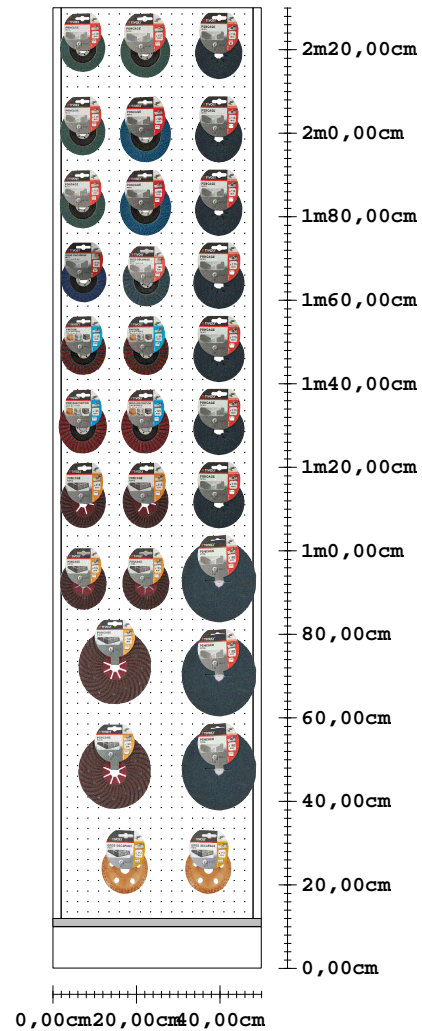

PONCAGE ABRASIFS MACHINE DISQUES 50 cm

50

PONCAGE ABRASIFS MACHINE DISQUES 50 cm

Rapport d'implantation

N°	Photo	ID Produit	EAN	Désignation
1		XT10112011340	3128820113407	DISQUE LAMELLES ZIRCONIUM
2		XT10112011343	3128820113438	DISQUE LAMELLES ZIRCONIUM
3		XT10112011320	3128820113209	DISQUE FIBRE ZIRCONIUM
4		XT10112011341	3128820113414	DISQUE LAMELLES ZIRCONIUM
5		XT10112011344	3128820113445	DISQUE LAMELLES ZIRCONIUM
6		XT10112011321	3128820113216	DISQUE FIBRE ZIRCONIUM
7		XT10112011342	3128820113421	DISQUE LAMELLES ZIRCONIUM
8		XT10112011345	3128820113452	DISQUE LAMELLES ZIRCONIUM
9		XT10112011322	3128820113223	DISQUE FIBRE ZIRCONIUM
10		XT10112011405	3128820114053	DISQUE LAMELLES DOUBLES SURDIMENSIONNEES zirconium
11		XT10112011425	3128820114251	DISQUE LAMELLES DOUBLES DEBORDANTES zirconium
12		XT10112011325	3128820113254	DISQUE FIBRE ZIRCONIUM
13		XT10112011350	3128820113803	DISQUE LAMELLES COMBINE
14		XT10112011380	3128820113803	DISQUE LAMELLES COMBINE
15		XT10112011326	3128820113261	DISQUE FIBRE ZIRCONIUM
16		XT10112011360	3128820113605	DISQUE LAMELLES COMBINE
17		XT10112011390	3128820113902	DISQUE LAMELLES COMBINE
18		XT10112011326	3128820113261	DISQUE FIBRE ZIRCONIUM
19		XT10112011300	3128820113001	DISQUE SEMI RIGIDE

PONCAGE ABRASIFS MACHINE DISQUES 50 cm

N°	Photo	ID Produit	EAN	Désignation
20		XT10112011301	3128820113018	DISQUE SEMI RIGIDE
21		XT10112011327	3128820113278	DISQUE FIBRE ZIRCONIUM
22		XT10112011330	3128820113308	DISQUE FIBRE ZIRCONIUM
23		XT10112011302	3128820113025	DISQUE SEMI RIGIDE
24		XT10112011303	3128820113032	DISQUE SEMI RIGIDE
25		XT10112011304	3128820113049	DISQUE SEMI RIGIDE
26		XT10112011331	3128820113315	DISQUE FIBRE ZIRCONIUM
27		XT10112011305	3128820113056	DISQUE SEMI RIGIDE
28		XT10112011332	3128820113322	DISQUE FIBRE ZIRCONIUM
29		XT10112011310	3128820113100	DISQUE CARBURE DE TUNGSTENE
30		XT10112011311	3128820113117	DISQUE CARBURE DE TUNGSTENE

PONCAGE ABRASIFS MACHINE DISQUES 50 cm