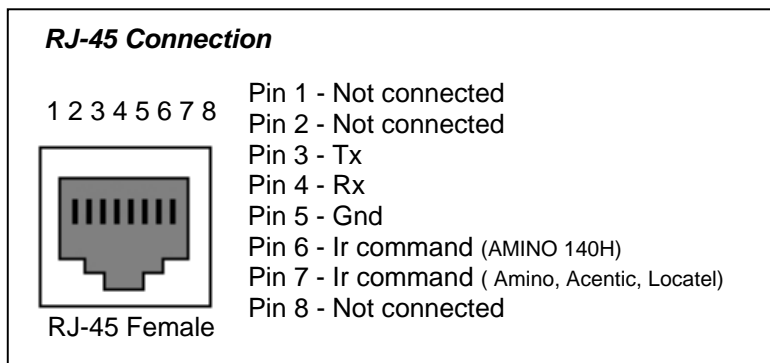

OPERATING INSTRUCTIONS for CODE RS232

Wiring for AGATH TV MM 6328

AGATH

TÉLÉVISEURS D'EXCEPTION

SOMMAIRE

RS232 Protocol 3

Communication parameter 3

Transmission Protocol 3

Command Reference List 4

RS232 PROTOCOL

The wiring for the AGATH TV:

COMMUNICATION PARAMETER

Baud Rate	: 9600 bps (UART)
DATA Length	: 8 bits
Parity bit	: NON
Stop bit	: 1
Flow control	: NON
Communication code	: Codes ASCII