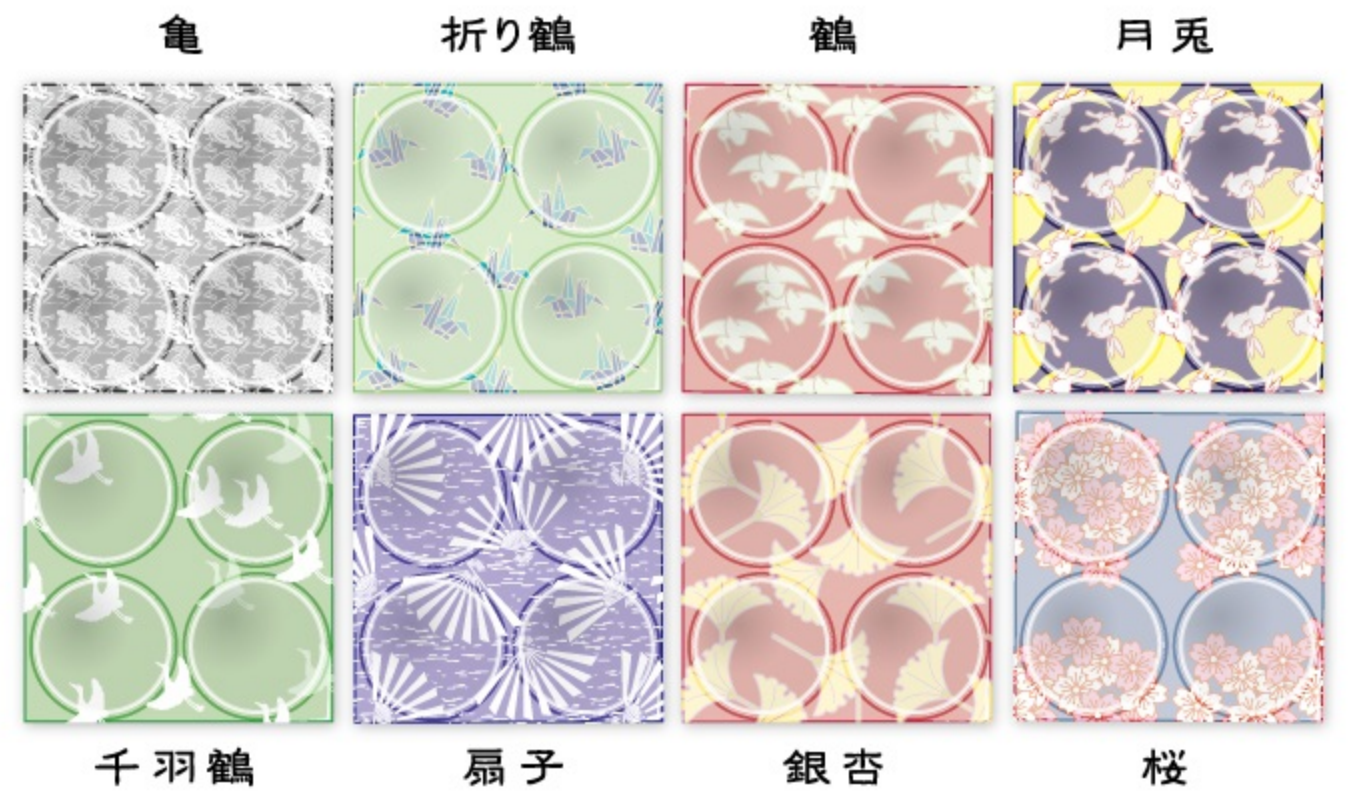

※靴は商品に含まれません

明るい時刻

反射イメージ

反射イメージ

005-0036 参考価格 ¥100

和風柄見え隠れシール

数量	500以上	1000以上	2000以上
単価	¥50	¥48	¥42

・サイズ / (φ24mm) × 4枚
 ・素材 / MPS 反射材、
 ・Design/nakane.co.,ltd.
 ※本体価格表記の為、消費税分が別途加算されます。

反射イメージ

006-0028 参考価格 ¥140

和風柄見え隠れ根付

数量	500以上	1000以上	2000以上
単価	¥71	¥61	¥52

・サイズ / H45xW20mm
 ・素材 / MPS 反射材、根付ひも
 ・両面反射
 ・Design/nakane.co.,ltd.
 ※本体価格表記の為、消費税分が別途加算されます。

反射イメージ

010-0020 参考価格 ¥160

和風柄見え隠れひょうたん