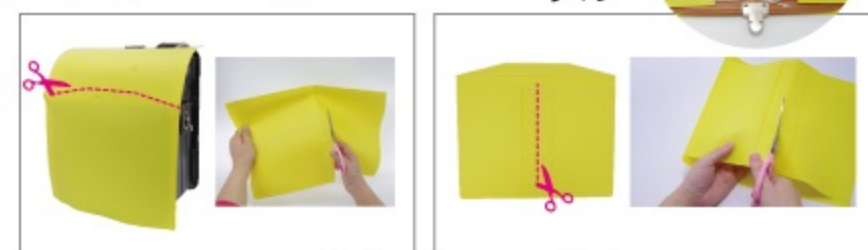

横型、半カブセ、
A4 クリアファイルが入るランドセル...
全部つく。

スタンダードはもちろん... 半カブセ型! 横型にも!!

716-0029 参考価格 ¥520
ミラクルランドセルカバー 2

数量	500以上	1000以上	2000以上
単価	¥260	¥250	¥240

- ・サイズ / H420xW280mm
- ・素材 / ビニール
- ・付属品 / ゴムひも ×3、取説
- ・Design/nakane.co.,ltd.
- ※本体価格表記の為、消費税分が別途加算されます。