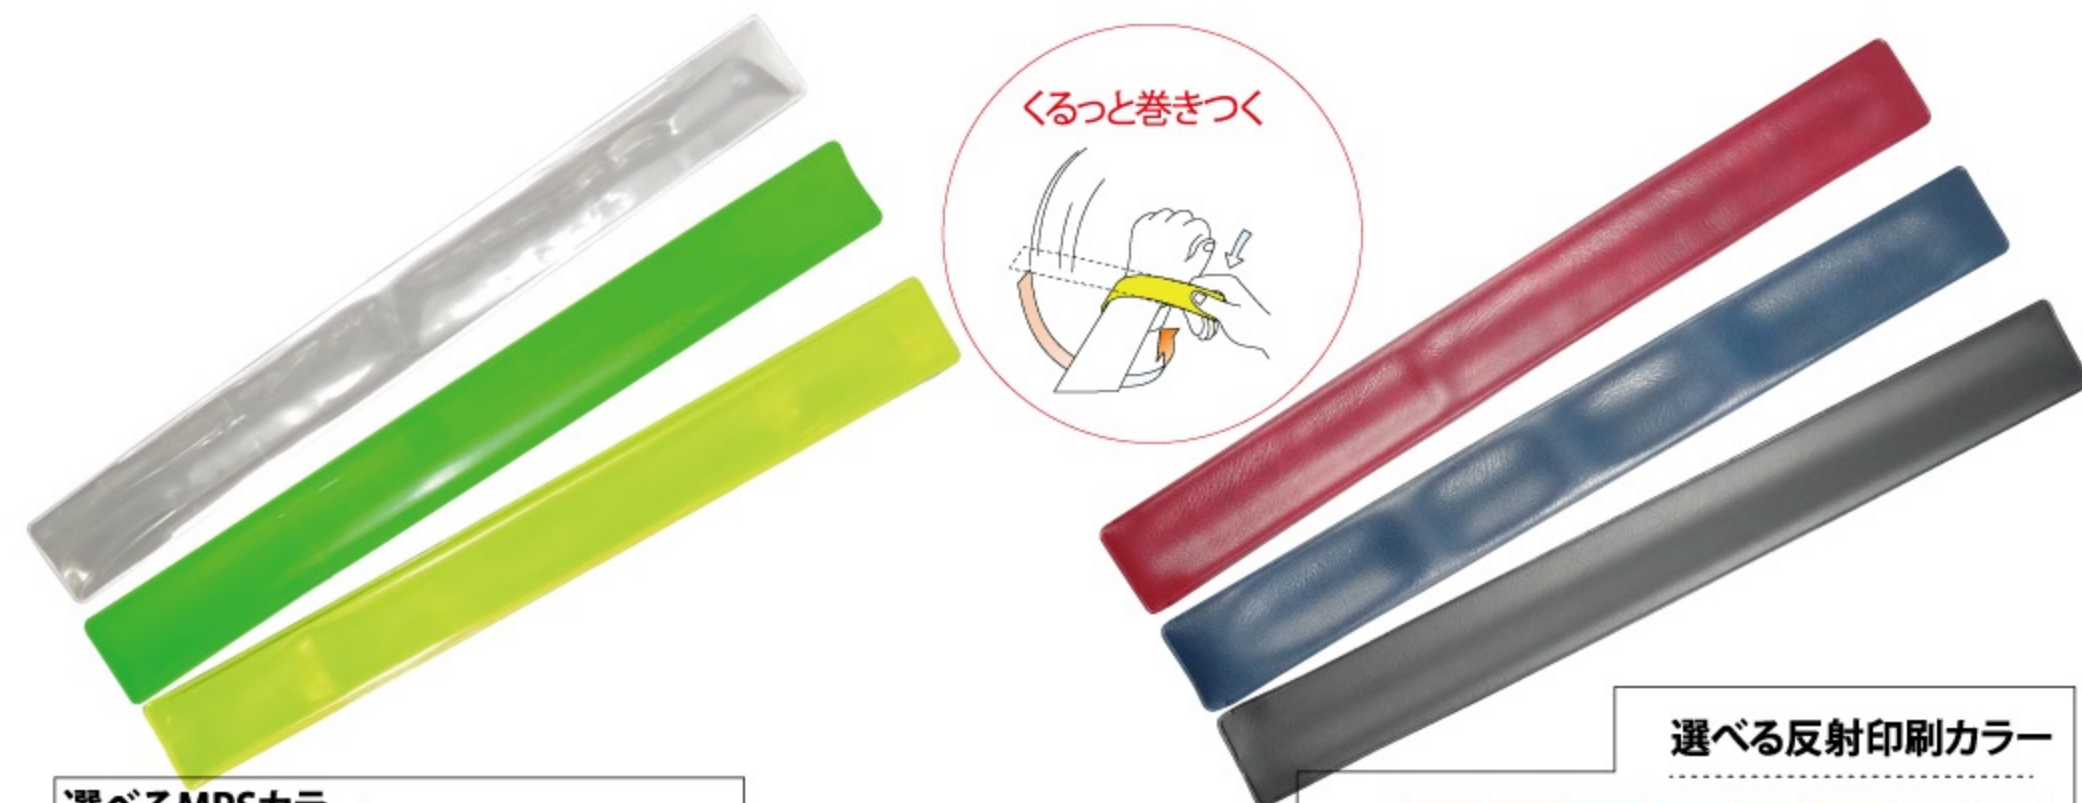

オリジナル型反射マスコット

・サイズ / 35×45mm 程度
・素材 / MPS 反射材
・片面反射
(こちらの仕様での価格表です。)

数量	500以上	1000以上	2000以上
1色(シルク)	¥85	¥80	¥75

※本体価格表記の為、消費税分が別途加算されます。
※別途版代、データ作成費がかかります。

ナスカン

ボールチェーン

ひも

ゴムストラップ

くると巻きつく

選べるMPSカラー

選べる反射印刷カラー

800-0065

オリジナル全面反射タックル

数量	500以上	1000以上	2000以上
1色(シルク)	¥155	¥150	¥145
2色(シルク)	¥170	¥165	¥160
3色(シルク)	¥185	¥180	¥175
7色(イカガシ)	¥340	¥300	¥280

・サイズ / H31×W285mm
・素材 / MPS 反射材、PVC、板パネ
・片面反射、片面印刷
※本体価格表記の為、消費税分が別途加算されます。
※別途版代、データ作成費がかかります。