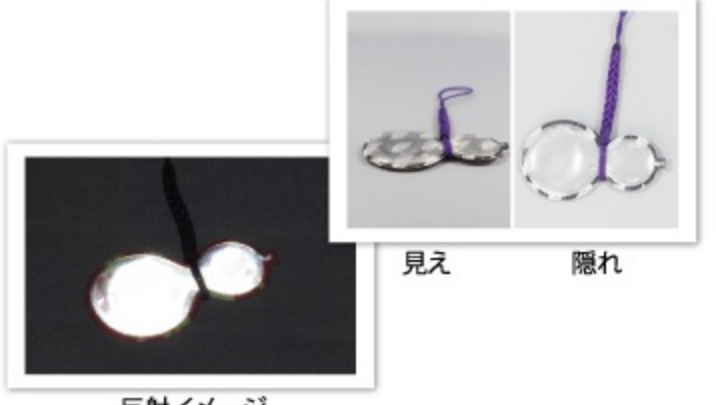

和風柄見え隠れ根付

数量	500以上	1000以上	2000以上
単価	¥71	¥61	¥52

・サイズ / H45xW20mm
・素材 / MPS 反射材、根付ひも
・両面反射
・Design/nakane.co.,ltd.
※本体価格表記の為、消費税分が別途加算されます。

反射イメージ