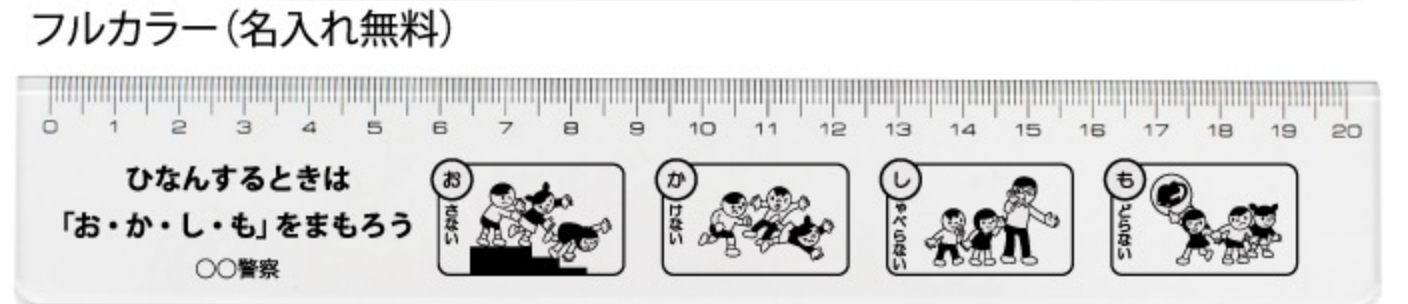

単色(名入れは別途版代がかかります)

カラーはイエロー・ホワイト・グリーン・ブルー・ピンクから選べます

交通安全 **防犯** **防災**

800-0194 参考価格 ¥300

安心安全ミニタオル

数量	100以上
単価	¥150

- ・サイズ/H190xW190mm
- ・シャーリング
- ・Design/nakane.co.,ltd.

※本体価格表記の為、消費税分が別途加算されます。

ひなんするときは「おかしも」をまもろう

こうつうルールをおぼえよう

おかしも

防災

さいがいがおきたらすぐこうどう

あんぜんにおうちにええよう

交通安全

防犯

防災教育

新入学・児童

ツブデザイン

一般成人

自転車

高齢者

オリジナル

プレゼント