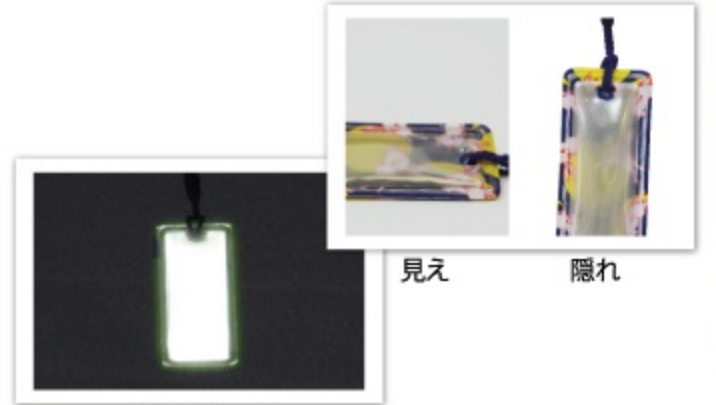

※靴は商品に含まれません

明るい時刻

反射イメージ

反射イメージ

005-0036 参考価格 ¥100

和風柄見え隠れシール

数量	500以上	1000以上	2000以上
単価	¥50	¥48	¥42

・サイズ / (φ24mm) × 4枚
 ・素材 / MPS 反射材、
 ・Design/nakane.co.,ltd.
 ※本体価格表記の為、消費税分が別途加算されます。