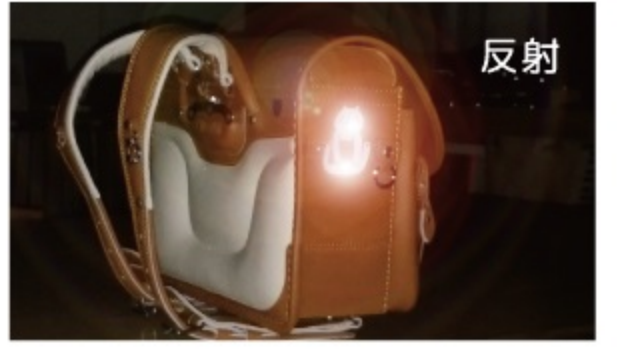

▼ランドセルにぴったり!

※実寸

▼裏のポケットには
メッセージや、

▼いざという時の
コインが入れます

800-0137 参考価格 ¥130

反射お守り袋

数量	500以上	1000以上	2000以上
単価	¥65	¥63	¥60

- ・サイズ / H42xW30mm
- ・素材 / MPS 反射材、二重叶結び紐
- ・片面反射 (片面印刷)
- ・Design/nakane.co.,ltd.
- ※本体価格表記の為、消費税分が別途加算されます。