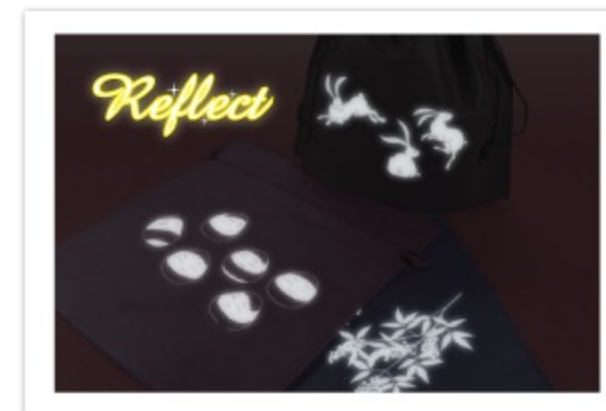

◎左手で人を招くことから
商売繁盛

兎

◎満月で楽しそうに餅をついている
ことから人間関係の円満

南天

◎難転(難を転じて福となす)から
厄災を退ける

起上がり小法師

◎転んでもすぐ起き上がることから
健康のシンボル

411-1029 参考価格 ¥260