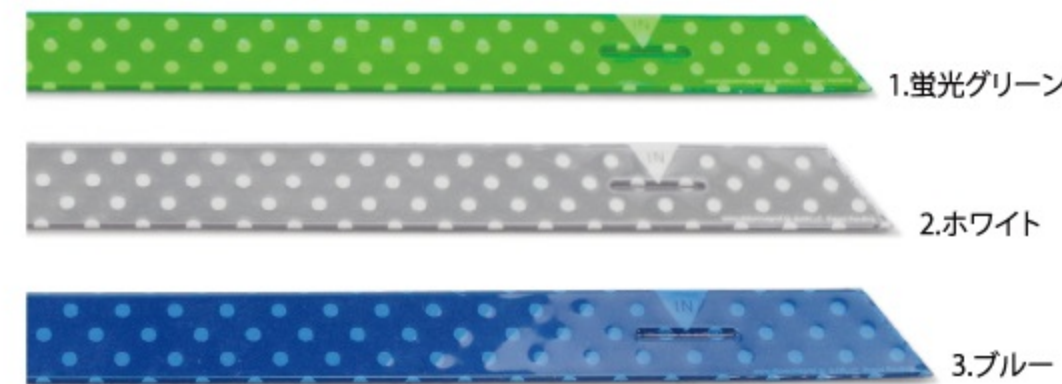

※本体価格表記の為、消費税分が別途加算されます。

010-0017 参考価格 ¥190

BRILL (ブリル)

数量	500以上	1000以上	2000以上
単価	¥95	¥90	¥85

- ・サイズ / H88xW60mm
- ・素材 / MPS 反射材、別珍調起毛シート
- ・両面反射
- ・Design/TUBUdesign

※本体価格表記の為、消費税分が別途加算されます。

反射イメージ

反射イメージ