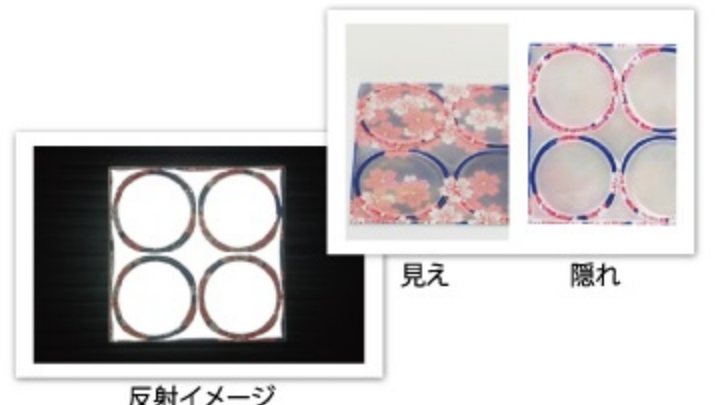

反射イメージ

005-0036 参考価格 ¥100

和風柄見え隠れシール

数量	500以上	1000以上	2000以上
単価	¥50	¥48	¥42

・サイズ / (φ24mm) × 4枚
・素材 / MPS 反射材、
・Design/nakane.co.,ltd.
※本体価格表記の為、消費税分が別途加算されます。