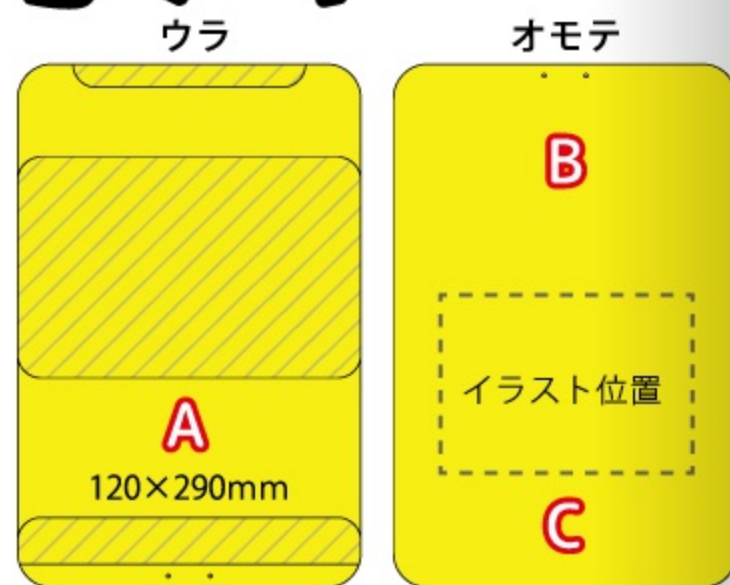

ランドセルカバー
業界初

子どもを守る! ランドセルカバー

新品

716-0031 参考価格 ¥330

まもるんルン

数量	500以上	1000以上	2000以上
単価	¥165	¥160	¥155

・サイズ / H450×W290mm
・素材 / ビニール
・付属品 / ゴムひも×1
・Design/nakane.co.,ltd.
※本体価格表記の為、消費税分が別途加算されます。
※500枚未満の場合、別途お見積りいたします。

オプション位置はA~C

オプション1 自然災害から守る

◎防災印刷

- ・ ¥40 (500枚以上)
- ・ 帯サイズ / H120×W290mm
- ・ 印刷有効範囲 / H110×W280mm

選んだ番号の柄が帯部分Aに印刷されます

オプション追加イメージ

① **さいがいがおきたらすぐこうどう**

② **こんなことにきをつけよう**

③ **ひなんするときは「おかしも」をまもろう**

オリジナル作成例

書き込めるスペースや地域のゆるキャラを使って自由にデザイン

他にも火山災害や雪害、防災マップなど地域に合わせた内容でお作りします。
※別途お見積り

Kipuka x ナカネ コラボ企画 危機管理アドバイザー 早川大氏 監修, 漫画家 中川いさみ氏 画

子ども・地域向け「危機管理アドバイザー」早川 大 防災団体bousaring代表/株式会社kipuka代表 防災士/危機管理アドバイザー/ブローカー (ブローカー) 防災士/危機管理アドバイザー/ブローカー (ブローカー) 防災士/危機管理アドバイザー/ブローカー (ブローカー) 防災士/危機管理アドバイザー/ブローカー (ブローカー)

New ④ **ぼうさいじゃんけんのポーズ**

ワークショップ「あそぼうさい」で人気!
特徴① 遊び+防災。遊びと防災を融合
特徴② 要素を3つに限定。覚えやすい
特徴③ 誰もが知っている「じゃんけん」
ゲー・チョコキ・パーに合わせたキャラクターイラストで、子どもたち自身が自らを守る手段を身につけられる!

価格例
例えば下記オプションから、防災・交通・防犯を「もりもり」に選んだ場合...

※数量500、税別

まもるんルン本体 (¥165)
+ Aに**防災**: 防災印刷② (¥40)
+ Bに**防犯**: 防犯ブザー印刷 (¥40)
+ Cに**交通**: 反射テープ (¥40)
= 防災交通防犯まもるんルン (合計 ¥285)

オプション2 交通事故から守る

◎交通安全印刷

- ・ ¥40 (500枚以上)
- ・ 帯サイズ / H120×W290mm
- ・ 印刷有効範囲 / H110×W280mm

◎丸型反射シール

- ・ ¥40 (500枚以上)
- ・ サイズ / Φ24mm×4枚
- ・ 素材 / MPS