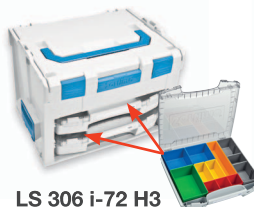

£ 64.36 + VAT

LB 136
Part No. 121014675
Medium empty

£ 47.90 + VAT

LB 238
Part No. 121014676
Deep empty

£ 53.42 + VAT

LS 306 i-72 H3
Part No. 6000000348
Empty top/ 2 x inset trays

£ 133.55 + VAT

LB 374
Part No. 121014677
XL Deep empty