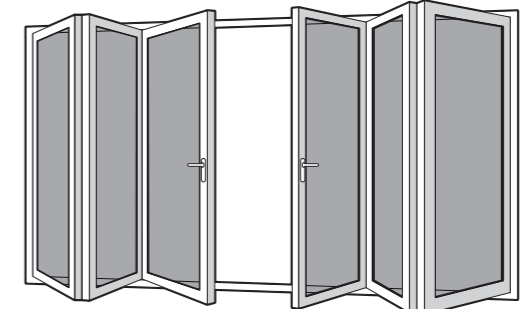

## 6 Door Option

6-6-0

6-5-1

6-4-2

6-3-3

## BI-FOLD DOOR SIZES

The table below gives minimum and maximum size limitations for each Bi-Fold Door style.

		Door Styles												
		2-2-0	3-3-0	3-2-1	4-4-0	4-3-1	4-2-2	5-5-0	5-4-1	5-3-2	6-6-0	6-5-1	6-4-2	6-3-3
Width (mm)	Min.	1212	1670	1734	2256	2192	2319	2714	2278	2778	3300	3236	3363	3236
	Max.	2466	3738	3618	4761	4952	4824	6164	5913	5913	5855	6176	5926	6176