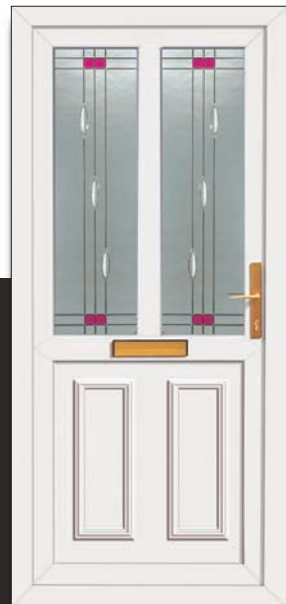

VE252 EDINBURGH Tear Drop