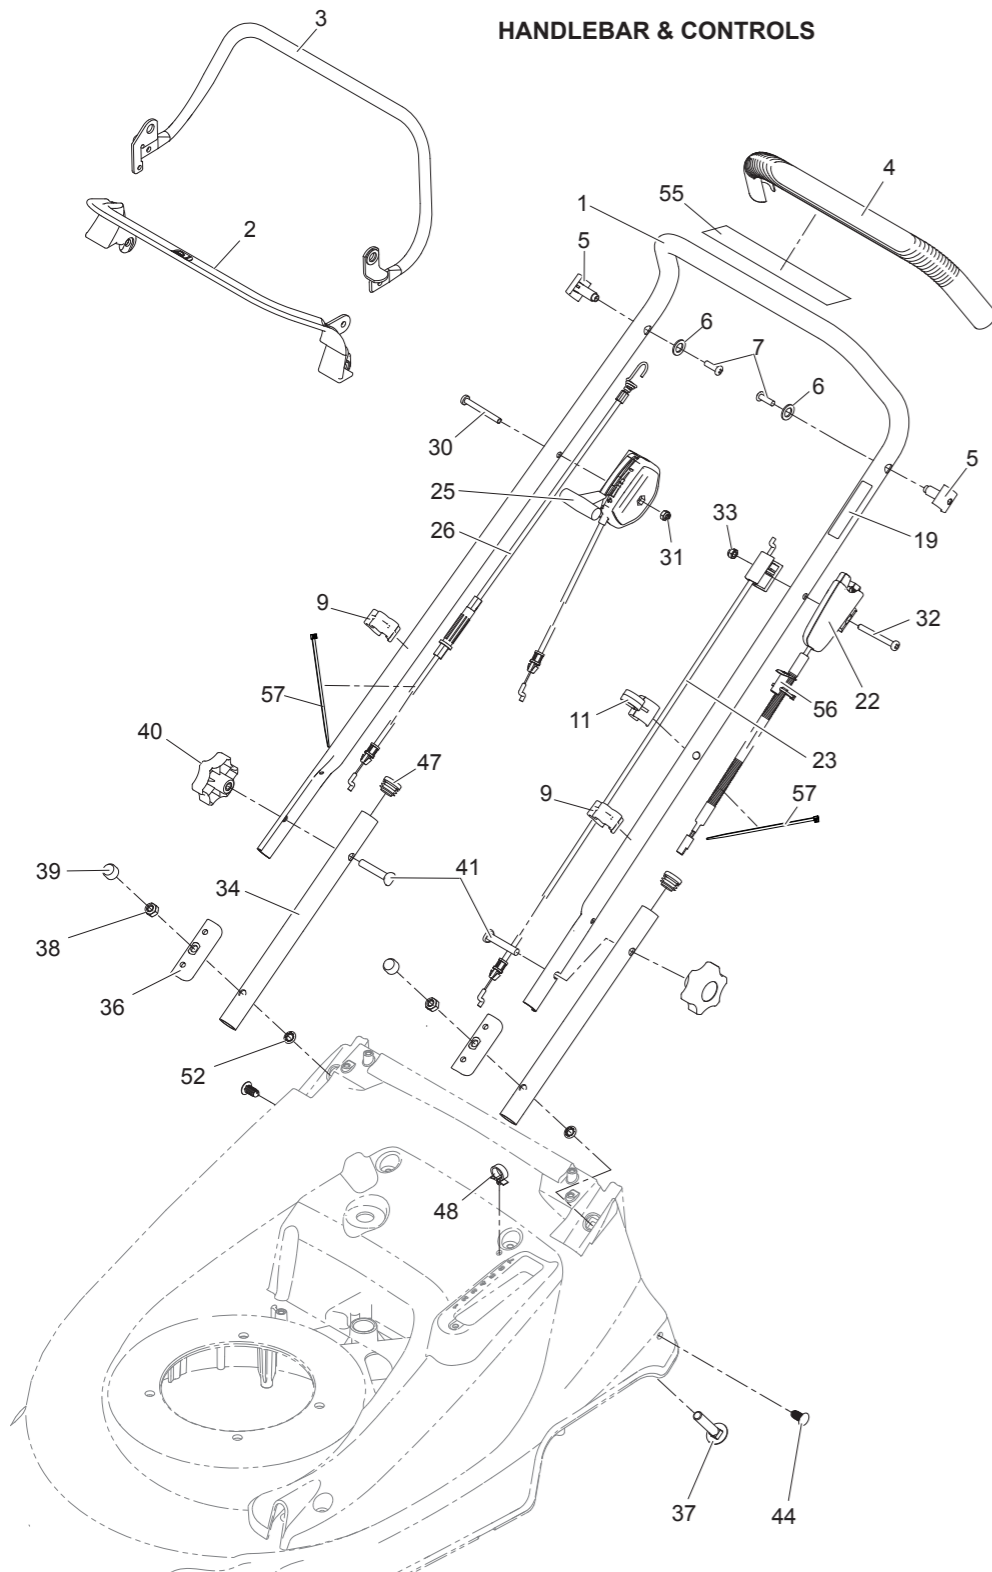

From Serial: 404000000 and up

134-3351 Rev B

HANDLEBAR & CONTROLS

Item No	Description	Part No.	QTY	Item Note
1	UPPER HANDLEBAR	111-3571-03	1	
2	OPC LEVER - ENGINE	111-9662	1	
3	CLUTCH LEVER - GEARBOX	111-9381-03	1	
4	HANDLE, SOFT GRIP	111-8716	1	
5	PIN-PIVOT	340182	2	
6	WASHER-NYLON	09688	2	
7	SCREW	09687	2	
9	GUIDE CABLE	410037	2	
11	GUIDE-CABLE	114-7988	2	
19	DECAL-BUTTON, PUSH	134-2387	1	
22	SWITCH AND LOOM	111-8392	1	
23	CABLE ENGINE BRAKE	111-9441	1	
25	CABLE VARIATOR	134-2552	1	
26	CABLE CLUTCH	134-0304	1	
30	SETSCREW	09780	2	
31	NUT-NYLOC	09438	2	
32	BOLT	05010	1	
33	NUT-HEX	137-3088	1	
34	HANDLEBAR LOWER	111-9837-03	2	
36	PLATE-CLAMP HANDLEBAR	340028	2	
37	BOLT-COACH	09379	2	
38	NUT-HEX	09441	2	
39	CAP-NUT	HY234051	2	
40	KNOB-HANDLEBAR	480088	2	
41	BOLT-HANDLEBAR	HY226024	2	
44	PLASTIC FIR TREE RIVET	111-9831	2	
47	PLUG-TUBE	300160	2	
48	CLIP-OMEGA	134-3376	1	
52	GRIP-FIX	04020	2	
55	TAPE - TOFFEE	134-3328	1	Not Shown
56	BUTTON SWITCH	125-2470	1	
57	CABLE TIE	HY3966	2	

ENGINE & BLADE

Item No	Description	Part No.	QTY	Item Note
1	ENGINE-B&S 675EX INSTART	111-8224	1	
2	SCREW-TAPTITE	09349	3	
3	CUTTERBAR 48CM	134-3161	1	
5	DISC-FRICTION	410057W	1	
6	VARIO 782 ENGINE PULLEY	134-2714	1	
8	SPACER-DISTANCE CUTTERBAR	HY4014	1	
9	WASHER LOCK	134-3191	1	
10	BOSS AUTODRIVE	131-4341	1	
12	BOLT	111-9723	1	
15	KEY-WOODRUFF	1662	1	
17	SPACER ENGINE PULLEY	111-8412	1	
41	BATTERY INSTART	111-9398	1	
42	BATTERY CHARGER INSTART	111-9399	1	
43	DECAL ENGINE CODE476A	134-2918	1	