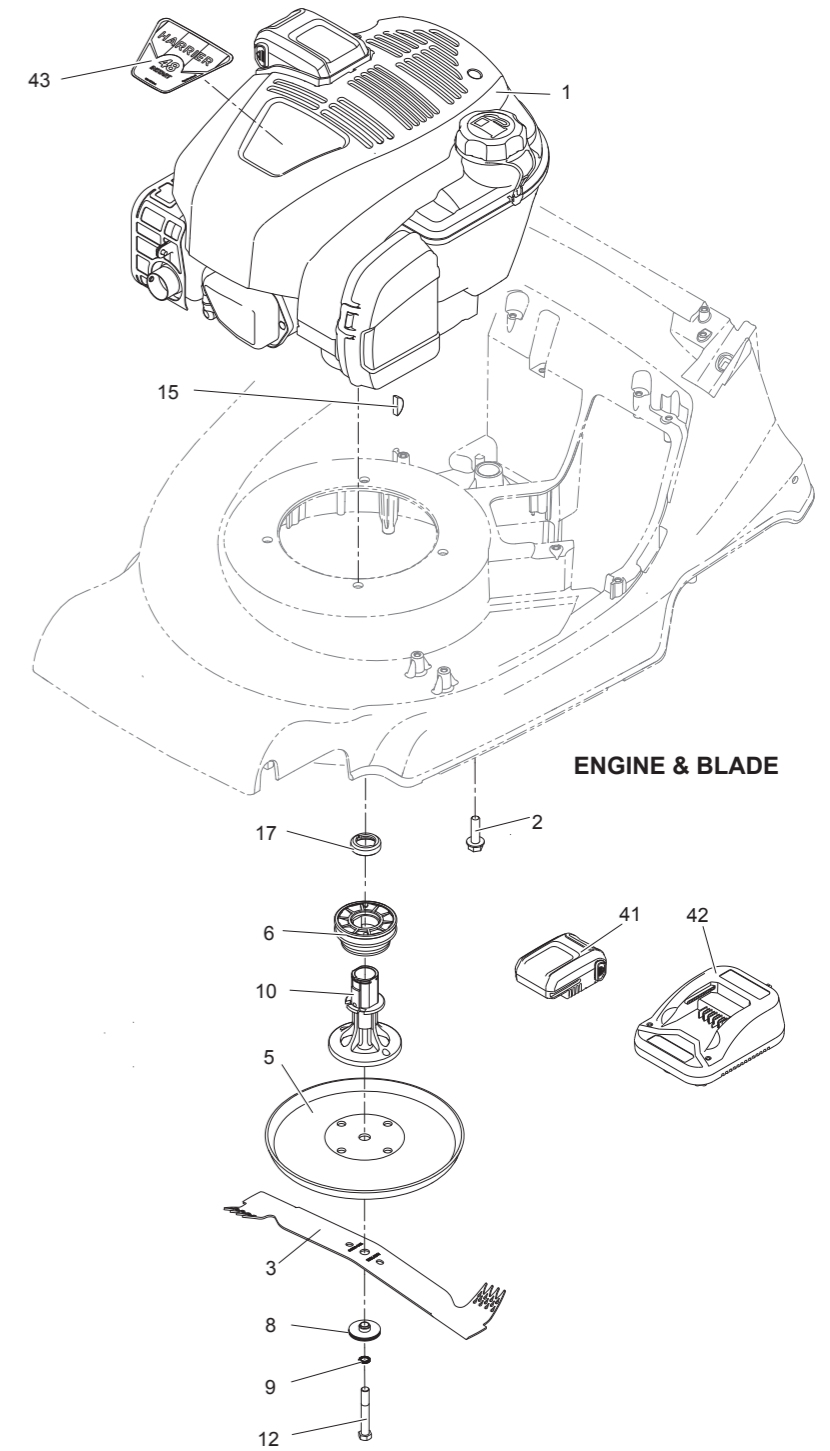

From Serial: 404000000 and up

134-3351 Rev B

HANDLEBAR & CONTROLS

Item No	Description	Part No.	QTY	Item Note
1	UPPER HANDLEBAR	111-3571-03	1	
2	OPC LEVER - ENGINE	111-9662	1	
3	CLUTCH LEVER - GEARBOX	111-9381-03	1	
4	HANDLE, SOFT GRIP	111-8716	1	
5	PIN-PIVOT	340182	2	
6	WASHER-NYLON	09688	2	
7	SCREW	09687	2	
9	GUIDE CABLE	410037	2	
11	GUIDE-CABLE	114-7988	2	
19	DECAL-BUTTON, PUSH	134-2387	1	
22	SWITCH AND LOOM	111-8392	1	
23	CABLE ENGINE BRAKE	111-9441	1	
25	CABLE VARIATOR	134-2552	1	
26	CABLE CLUTCH	134-0304	1	
30	SETSCREW	09780	2	
31	NUT-NYLOC	09438	2	
32	BOLT	05010	1	
33	NUT-HEX	137-3088	1	
34	HANDLEBAR LOWER	111-9837-03	2	
36	PLATE-CLAMP HANDLEBAR	340028	2	
37	BOLT-COACH	09379	2	
38	NUT-HEX	09441	2	
39	CAP-NUT	HY234051	2	
40	KNOB-HANDLEBAR	480088	2	
41	BOLT-HANDLEBAR	HY226024	2	
44	PLASTIC FIR TREE RIVET	111-9831	2	
47	PLUG-TUBE	300160	2	
48	CLIP-OMEGA	134-3376	1	
52	GRIP-FIX	04020	2	
55	TAPE - TOFFEE	134-3328	1	Not Shown
56	BUTTON SWITCH	125-2470	1	
57	CABLE TIE	HY3966	2	

ENGINE & BLADE

Item No	Description	Part No.	QTY	Item Note
1	ENGINE-B&S 675EX INSTART	111-8224	1	
2	SCREW-TAPTITE	09349	3	
3	CUTTERBAR 48CM	134-3161	1	
5	DISC-FRICTION	410057W	1	
6	VARIO 782 ENGINE PULLEY	134-2714	1	
8	SPACER-DISTANCE CUTTERBAR	HY4014	1	
9	WASHER LOCK	134-3191	1	
10	BOSS AUTODRIVE	131-4341	1	
12	BOLT	111-9723	1	
15	KEY-WOODRUFF	1662	1	
17	SPACER ENGINE PULLEY	111-8412	1	
41	BATTERY INSTART	111-9398	1	
42	BATTERY CHARGER INSTART	111-9399	1	
43	DECAL ENGINE CODE476A	134-2918	1	