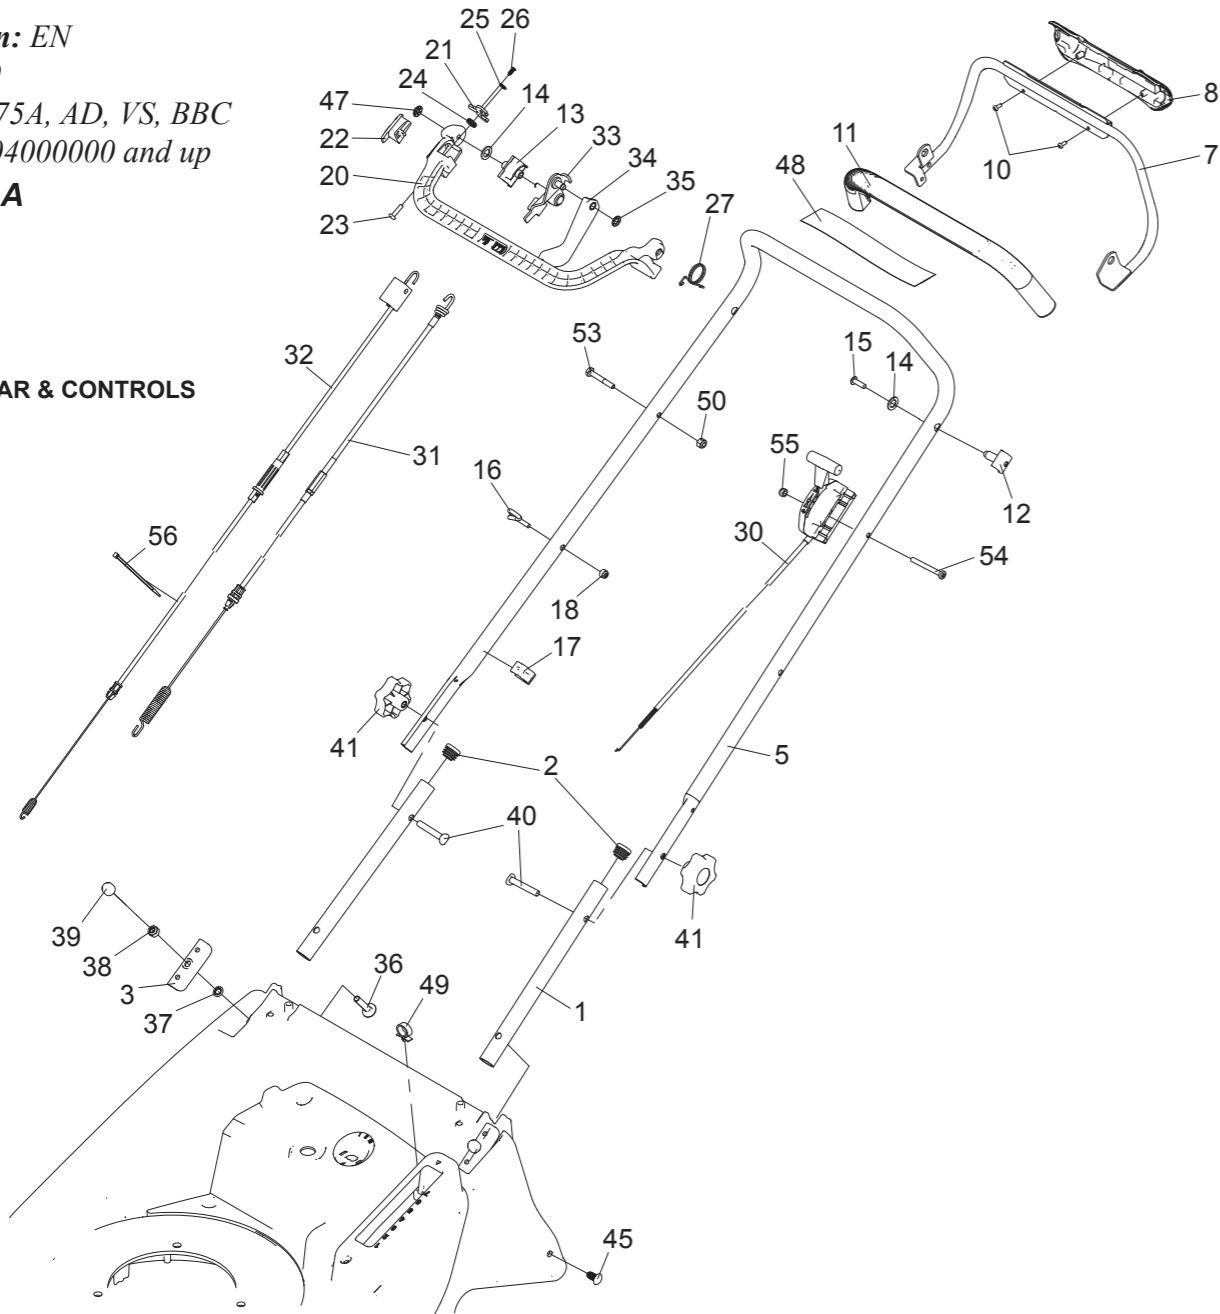

HANDLEBAR & CONTROLS

HANDLEBAR & CONTROLS

Item No	Description	Part No.	QTY	Item Note
1	HANDLEBAR LOWER	111-9837-03	2	
2	PLUG-TUBE	300160	2	
3	PLATE-CLAMP HANDLEBAR	340028	2	
5	UPPER HANDLEBAR	134-3571-03	1	
7	VARI CLUTCH LEVER	134-2600-03	1	
8	BAIL SPEED CONTROL	134-2628	1	
10	SCREW TX	134-3192	2	
11	HANDLE SOFT GRIP	111-8716	1	
12	PIN PIVOT	340182	1	
13	BBC BAR CLAMP	111-8990	1	
14	WASHER NYLON	09688	2	
15	SCREW	09687	1	
16	GUIDE ROPE	134-3569	1	
17	GUIDE CABLE	410037	2	
18	NUT NYLOC	09544	1