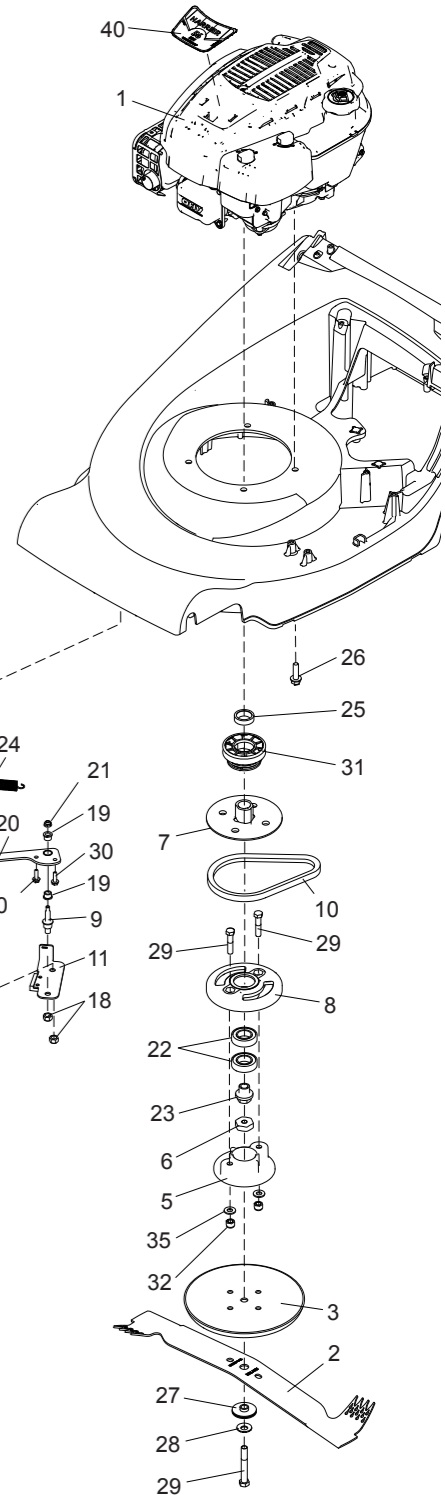

ENGINE & BLADE

Item No	Description	Part No.	QTY	Item Note
1	ENGINE B&S 850E RECOIL	134-2143	1	
2	CUTTERBAR 56CM	134-3200	1	
3	DISC FRICTION	410057W	1	
5	BLADE SPACER BBC	134-2252	1	
6	BLADE BOLT RETAINING NUT	134-2648	1	
7	PULLEY DRIVE HALF BBC	134-3983	1	
8	DRUM BBC	134-2590	1	
9	BOLT SHOULDER	107-0759	1	
10	BELT BBC	110-1790	1	
11	PLATE BRAKE	125-1063	1	
12	SPACER BEARING	107-0758	1	
13	BEARING BALL	38-7820	1	
14	RETAINER-BELT BBC	138-3217	1	
15	SPACER	605256	1	
16	TENSIONER PLATE BBC	111-8855	1	
17	SCREW CARR	119-4162	1	
18	LOCKNUT	603773	2	
19	BUSHING FLANGE BBC	130-2377	2	
20	BBC ANCHOR PLATE ASSY	111-8653	1	
21	NUT HF	137-3005	1	
22	BBC BEARING	134-0325	2	
23	BBC SHAFT NUT	111-8895	1	
24	SPRING TENSION BRAKE	108-3792	1	
25	RETAINING SPACER BBC	111-8828	1	
26	SCREW-TAPTITE	09349	3	
27	SPACER DISTANCE CUTTERBAR	134-3973	1	
28	WASHER LOCK	134-3191	1	
29	BOLT	09119	3	
30	SCREW TAPTITE	09575	3	
31	VARIO 782 ENGINE PULLEY	134-2714	1	
32	NUT HEX	09216	2	
35	WASHER PLAIN	ZWQ1J000U	2	
40	DECAL ENGINE	134-3303	1	

ENGINE & BLADE