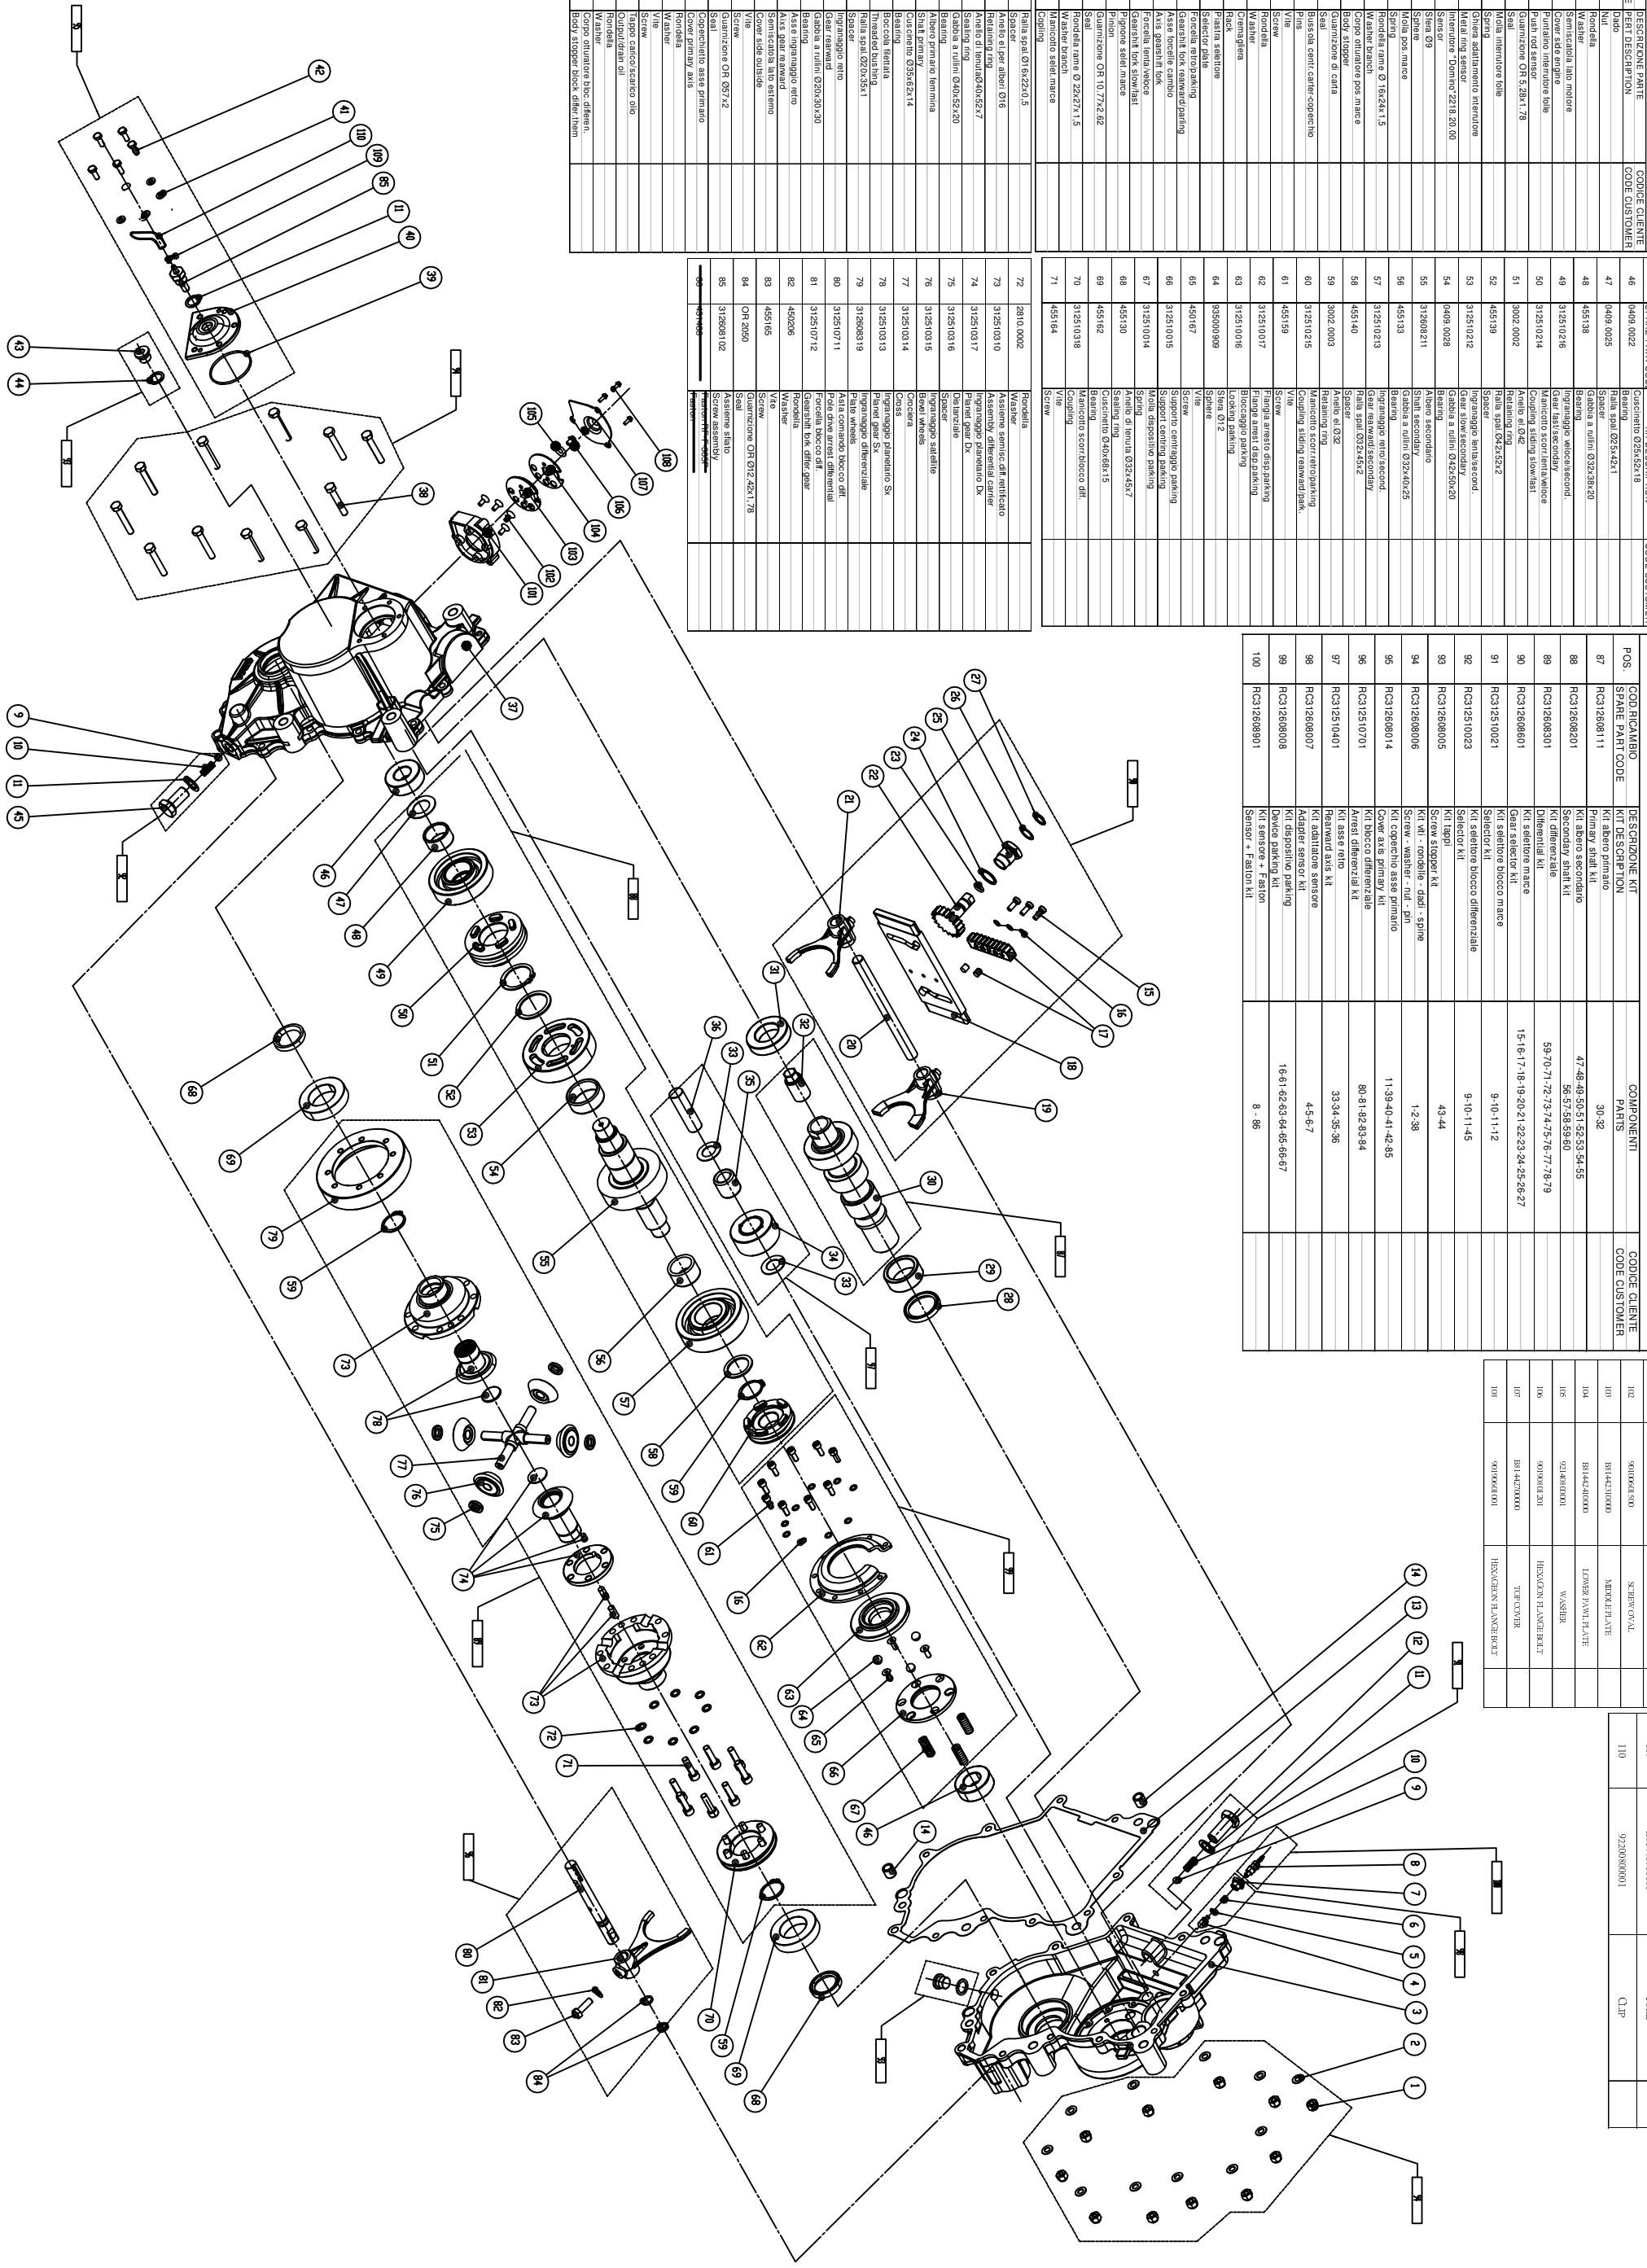

TABELLA RICAMBI KIT - SPARE PARTS KIT LIST

POS.	COD. RICAMBIO SPARE PART CODE	DESCRIZIONE KIT KIT DESCRIPTION	COMPONENTI PARTS	CODICE CLIENTE CODE CUSTOMER
46	0409/0022	Subcompleto Ø35x32x19		
47	0409/0025	Raina seal Ø25x44x1		
48	445158	Spacer	30 - 32	
49	312510216	Spacer	47-48-49-50-51-52-53-54-55	
50	312510214	Spacer	56-57-58-59-60	
51	3002/0002	Spacer	59-70-71-72-73-74-75-76-77-78-79	
52	445159	Spacer	15-16-17-18-19-20-21-22-23-24-25-26-27	
53	312510212	Spacer	9-10-11-12	
54	0409/0028	Spacer	9-10-11-14-5	
55	312608211	Spacer	43-44	
56	445153	Spacer	1-2-3-8	
57	312510213	Spacer	11-39-40-41-42-85	
58	445140	Spacer	80-81-82-83-84	
59	3002/0003	Spacer	33-34-35-36	
60	312510215	Spacer	4-5-6-7	
61	445159	Spacer	16-61-62-63-64-65-66-67	
62	312510017	Spacer	8 - 88	
63	312510016	Spacer		
64	935000909	Spacer		
65	445167	Spacer		
66	312510015	Spacer		
67	312510014	Spacer		
68	445150	Spacer		
69	445162	Spacer		
70	312510018	Spacer		
71	445164	Spacer		
72	2810/0002	Spacer		
73	312510010	Spacer		
74	312510017	Spacer		
75	312510016	Spacer		
76	312510015	Spacer		
77	312510014	Spacer		
78	312510013	Spacer		
79	312608019	Spacer		
80	312510011	Spacer		
81	312510012	Spacer		
82	445086	Spacer		
83	445165	Spacer		
84	OR 2050	Spacer		
85	312608102	Spacer		

101	BH4450000	COVER/GEAR SHIM/TV/CKE
102	900000150	SCREW OVAL
103	BH144210000	MIDDLE PLATE
104	BH144210000	LOWER MAIN PLATE
105	921481000	WASHER
106	900000208	HEAD/GEAR PLATE/BACK
107	BH144200000	TER COVER
108	900000100	HEAD/GEAR PLATE/BACK

109	BH144070000	T/BE
110	92200800001	CLIP