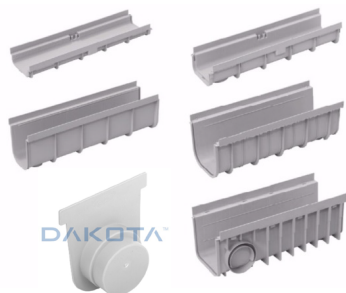

ΔΑΠΕΔΟΣΙΦΩΝΑ

ΚΑΝΑΛΙ ΑΠΟΣΤΡΑΓΓΙΣΗΣ ΤΥΠΟΥ "PEGASUS PLUS" & ΕΞΑΡΤΗΜΑΤΑ			
Κωδικός	Περιγραφή	Διαστάσεις (mm)	Τιμή
DAKPOZ90-1335PC	Με σχάρα χρώματος ασημί	100X35X100	€112,00
DAKPOZ90-1335PB	Με σχάρα χρώματος λευκό	100X35X100	€24,00
DAKPOZ90-1335PS	Με σχάρα χρώματος μπέζ	100X35X100	€24,00
DAKPOZ90-1335P	Με σχάρα χρώματος μαύρο	100X35X100	€24,00
DAKPOZ90-1335PN	Με σχάρα χρώματος μαύρο	100X35X100	€24,00
DAKPOZ951335T	Έξοδος και καπάκι τελιώματος σε χρώμα γκρι	h35	€2,75
DAKPOZ0951335TB	Έξοδος και καπάκι τελιώματος σε χρώμα λευκό	h35	€3,15
DAKPOZ951335TC	Έξοδος και καπάκι τελιώματος σε χρώμα ασημί	h35	€6,45
DAKPOZ951335TN	Έξοδος και καπάκι τελιώματος σε χρώμα μαύρο	h35	€3,00
DAKPOZ951335TS	Έξοδος και καπάκι τελιώματος σε χρώμα μπέζ	h35	€3,15

ΚΑΝΑΛΙ ΑΠΟ ΠΟΛΥΠΡΟΠΥΛΕΝΙΟ ΤΥΠΟΥ PEGASUS SHORT & ΕΞΑΡΤΗΜΑΤΑ			
Κωδικός	Περιγραφή	Διαστάσεις (mm)	Τιμή
DAKPOZ801364	Χρώμα γκρι ανοιχτό - short	200x165x500	€8,00
DAKPOZ901366	Έξοδος και καπάκι τελιώματος σε χρώμα γκρι - short	h 165	€2,20

ΔΑΠΕΔΟΣΙΦΩΝΟ ΜΕ ΣΧΑΡΑ STAINLESS STEEL				
Κωδικός	Διαστάσεις (mm)	Διάμετρος εξόδου (mm)	Τεμ/ Συσκευασία	Τιμή
DAKTER07-1340I	115X115	∅ Εσωτερικά ∅ Εξωτερικά	1	€9,00

Δαπεδοσίφωνα από πολυπροπυλένιο με σχάρα stainless steel με μια έξοδο.

ΤΗΛΕΣΚΟΠΙΚΟ ΔΑΠΕΔΟΣΙΦΩΝΟ ΜΕ ΚΑΛΥΜΜΑ

Κωδικός	Διαστάσεις (mm)	Διάμετρος εξόδου (mm)	Τεμ. / Συσκευασία	Τιμή
DAKTER07-1341	Κάλυμμα 115X115 Εξωτερικά 130X130	Ø45 Εσωτερικά Ø50 Εξωτερικά	1	€30,00

Τηλεσκοπικό δαπεδοσίφωνο από πολυπροπυλένιο με κάλυμμα γεμιζόμενο με μια έξοδο. Το πλαίσιο είναι κατασκευασμένο από Stainless Steel.