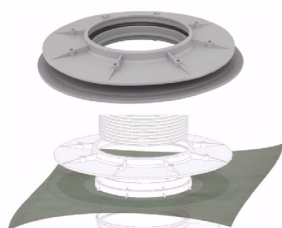

ΦΛΑΝΤΖΑ ΓΙΑ ΔΑΠΕΔΟΣΙΦΩΝΟ

Κωδικός	Διαστάσεις (mm)	Τεμ/Συσκευασία	Τιμή
DAKTERO71344F	150X150	1	€12,00

Τηλεσκοπικό δαπεδοσίφωνο από πολυπροπυλένιο με σχάρα & πλαίσιο πλαστικό.