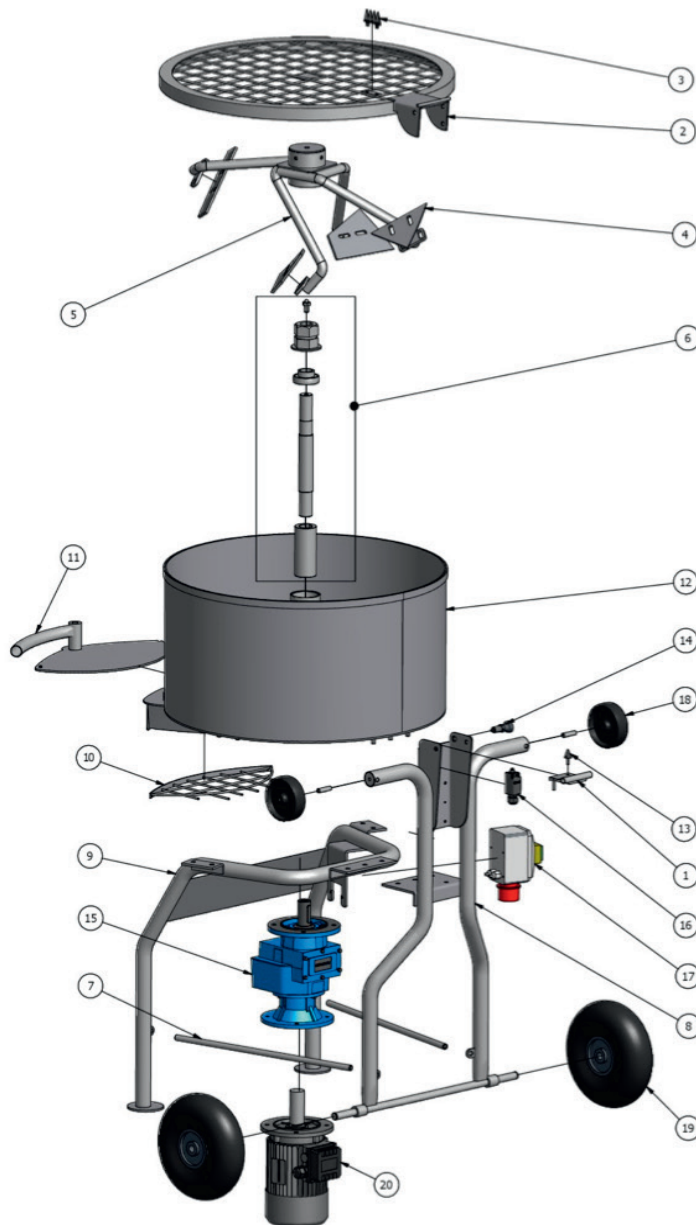

E200 Reservedele / spare parts

POS.	PART NUMBER	BESKRIVELSE	DESCRIPTION
1	E.090.262.000	Plade for lågkontakt	Plate for cover switch
2	E.200.525.000	Låg, Ø815mm	Cover, Ø815mm
3	E.090.525.021	Sækkekniv komplet	Sack knife complete
4	M.200.470.000	Metalskovle komplet sæt (4stk)	Metal shovels complete set (4 pcs)
5	M.200.450.000	Blanderarm (uden skovle)	Mixer head (without shovels)
6	M.200.424.025	Komplet drivaksel inkl. Bøsning	Complete Drive Shaft with Bearing
7	E.200.380.000	Forbindelsesstykker 1 stk.	Connection bar (1pc)
8	E.200.375.000	Bagramme understel	Back frame
9	E.200.350.000	Forramme understel	Front frame
10	E.200.150.000	Udløbsbeskyttelse	Outlet protection
11	E.200.125.000	Udløbsplade komplet	Trapdoor complete
12	E.200.050.000	Blandekar H.400 x B.784 mm	Container H.400 x B.784 mm
13	B.000.070.010	Gummidæmper	Rubberdamper
14	B.000.060.010	Positionsbolt	Positioning bolt
15	B.000.052.100	Gear til E200/M200	Gear for E200/M200
16	B.000.030.010	Mekanisk lågkontakt	Mechanical cover switch
17	B.000.020.030	Hovedafbryder 400V	Main switch 400V
18	B.000.010.020	Transporthjul+bøsning (1 stk)	Transportwheel+bushing (1 pc)
19	B.000.010.010	Luftgummihjul (1 stk)	Rubberwheel (1pc)
20	B.000.042.400	Motor, 2,2kW, 3x400V	Motor, 2,2kW, 3x400V