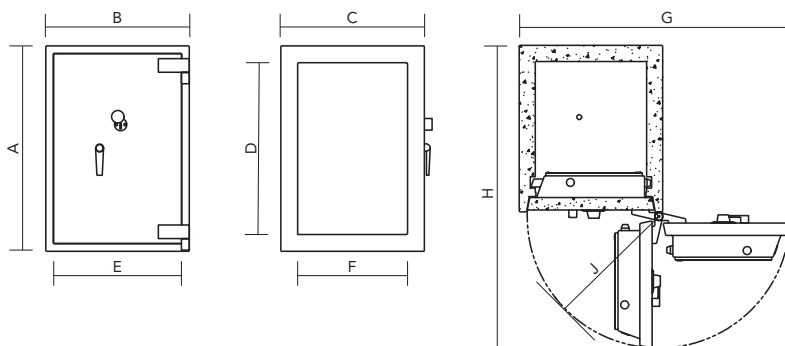

SIZE	Model	External Size HxWxD			Internal Size HxWxD			Overall Width G	Overall Depth H	Door Radius J	Volume	Weight
		A	B	C	D	E	F					
20	INP-G1-20	455 x 405 x 370 mm			355 x 305 x 180 mm			745 mm	743 mm	355 mm	19.5 Litres	97 Kg
40	INP-G1-40	455 x 455 x 500 mm			355 x 355 x 310 mm			845 mm	923 mm	405 mm	39 Litres	124 Kg
50	INP-G1-50	585 x 455 x 500 mm			485 x 355 x 310 mm			845 mm	923 mm	405 mm	53 Litres	148 Kg
100	INP-G1-100	685 x 520 x 615 mm			585 x 420 x 425 mm			975 mm	1103 mm	470 mm	105 Litres	207 Kg
140	INP-G1-140	800 x 550 x 640 mm			700 x 450 x 450 mm			1035 mm	1158 mm	500 mm	140 Litres	247 Kg
150	INP-G1-150	800 x 610 x 615 mm			700 x 510 x 425 mm			1155 mm	1193 mm	560 mm	151 Litres	260 Kg
200	INP-G1-200	1000 x 610 x 615 mm			900 x 510 x 425 mm			1155 mm	1193 mm	560 mm	195 Litres	308 Kg
240	INP-G1-240	1200 x 610 x 615 mm			1100 x 510 x 425 mm			1155 mm	1193 mm	560 mm	238 Litres	361 Kg
300	INP-G1-300	1400 x 610 x 615 mm			1300 x 510 x 425 mm			1155 mm	1193 mm	560 mm	281 Litres	410 Kg
250	INP-G1-250	1600 x 610 x 520 mm			1500 x 510 x 330 mm			1155 mm	1098 mm	560 mm	252 Litres	421 Kg
500	INP-G1-500	1700 x 770 x 660 mm			1600 x 670 x 470 mm			1475 mm	1398 mm	720 mm	503 Litres	612 Kg

Please add 40mm for the depth of the handle and hinges

★Ratings: see note on page 3