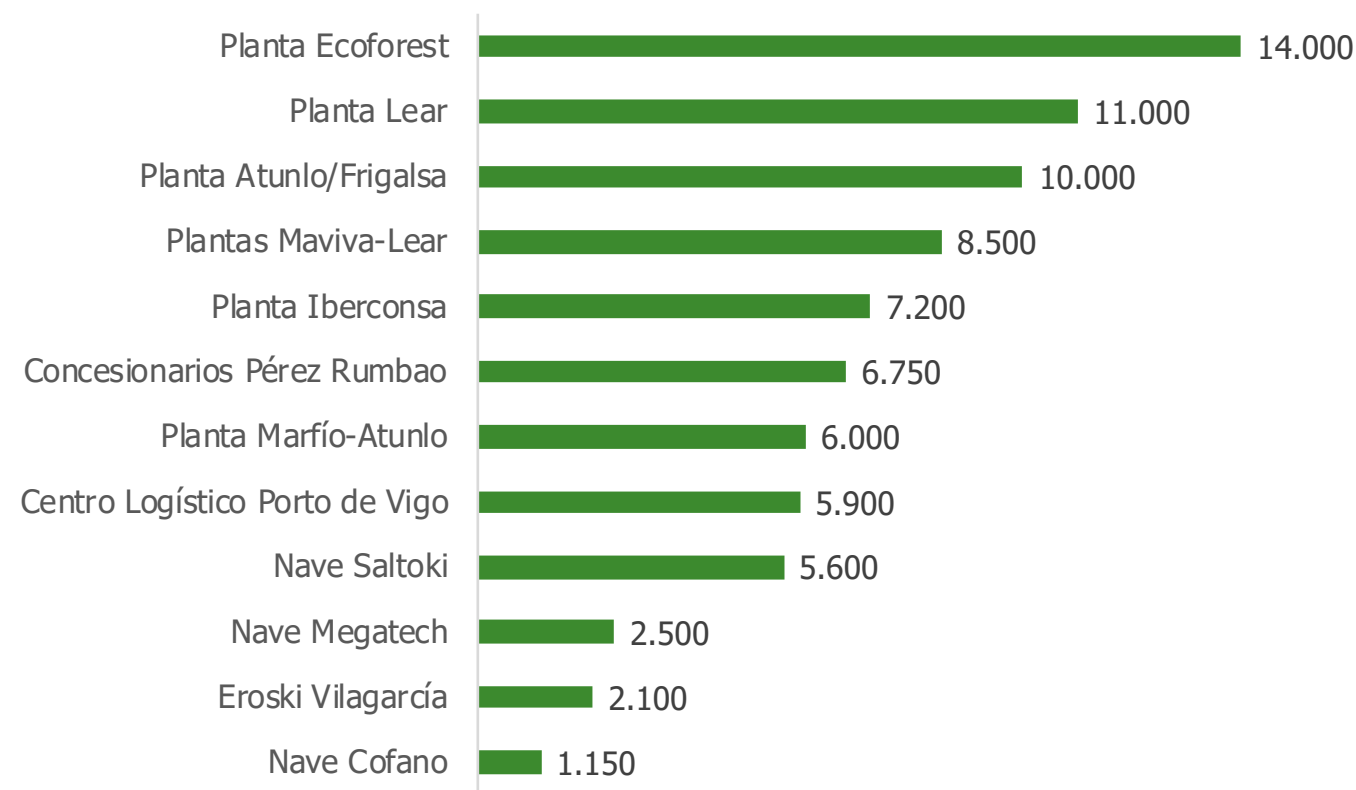

2016-2019

Civis Global

civisglobal

construimos entorno

Civis Global, síntesis de cifras

Civis Global, síntesis de cifras

Número total de empleados

Incluye empleo fijo y empleo medio anual en subcontratas

En cinco años crece

el empleo un

126%

Construimos entorno industrial

Civis Global, sectores estratégicos

Inversión en **infraestructuras industriales** (2016-19): 37 M€
90.450 m² en **instalaciones empresariales**

Sectores destacados

43% Sector mar-alimentario

29% Sector automoción

28% Otros

Principales obras industriales en 2016/2019

Superficie construida en m2

Planta y cámara frigorífica para el Centro Logístico Porto de Vigo