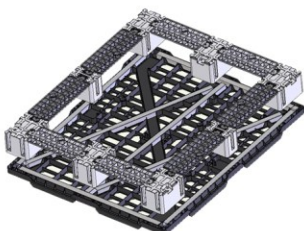

utz UPAL-V1

- Palette 1200 x 1000 x 160 mm
- En plastique (PP) et renforts métalliques vissés sous le plateau
- Plateau ajouré
- Rebords interrompus hauteur 22 mm sur chaque côté
- Pieds et patins vissés, interchangeables
- Nombreuses variantes et options:

Plateau supérieur ajouré rebord de sécurité interrompu hauteur 22 mm, 3 patins, 9 pieds et 6 renforts métalliques.

Conditionnement: 15 palettes par pile, 390 palettes par camion complet.

utz UPAL-V1

1200 X 1000 X 160 mm

Réf. 33-1210V-4S7R

Dimensions:	Charge utile (23°C de temp, ambiante)	Poids:	Coloris:
1200 x 1000 x 160 mm	Statique:	5 000 kg	Gris Clair
	Dynamique:	2 500 kg	
	Sur rayonnage:	1 000 kg	

Plateau supérieur ajouré rebord de sécurité interrompu hauteur 22 mm, 4 patins périphériques et 7 renforts métalliques.

Conditionnement: 15 palettes par pile, 390 palettes par camion complet.

utz UPAL-V2

- Palette 1200 x 1000 x 160 mm
- En plastique (PP) et renforts métalliques vissés sous le plateau
- Plateau ajouré
- Rebords interrompus hauteur 22 mm sur chaque côté
- Embase monobloc (5 patins) vissée sous le plateau
- Nombreuses variantes et options: