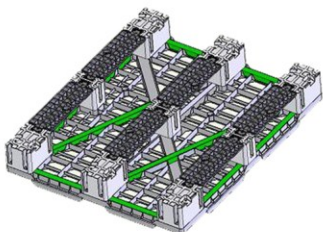

utz UPAL-V1

- Palette 1200 x 1000 x 160 mm
- En plastique (PP) et renforts métalliques vissés sous le plateau
- Plateau ajouré
- Rebords interrompus hauteur 22 mm sur chaque côté
- Pieds et patins vissés, interchangeables
- Nombreuses variantes et options:

utz UPAL-V1

1200 X 1000 X 160 mm

Réf. 33-1210V-3GS6R

Dimensions:	Charge utile (23°C de temp, ambiante)	Poids:	Coloris:
1200 x 1000 x 160 mm	Statique:	3 000 kg	Gris Clair
	Dynamique:	1 500 kg	
	Sur rayonnage:	500 kg	

Plateau supérieur ajouré rebord de sécurité interrompu hauteur 22 mm, 3 patins, 9 pieds et 6 renforts métalliques.

Conditionnement: 15 palettes par pile, 390 palettes par camion complet.

utz UPAL-V1

1200 X 1000 X 160 mm

Réf. 33-1210V-4S7R

Dimensions:	Charge utile (23°C de temp, ambiante)	Poids:	Coloris:
1200 x 1000 x 160 mm	Statique:	5 000 kg	Gris Clair
	Dynamique:	2 500 kg	
	Sur rayonnage:	1 000 kg	

Plateau supérieur ajouré rebord de sécurité interrompu hauteur 22 mm, 4 patins périphériques et 7 renforts métalliques.