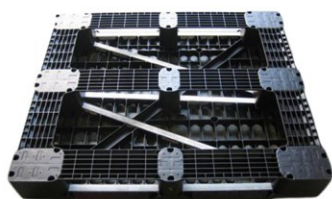

Plateau supérieur ajouré rebord de sécurité interrompu hauteur 22 mm, 5 patins et 7 renforts métalliques

Conditionnement: 15 palettes par pile, 390 palettes par camion complet

Coiffe pour Utz UPAL-V

1200 X 1000 mm