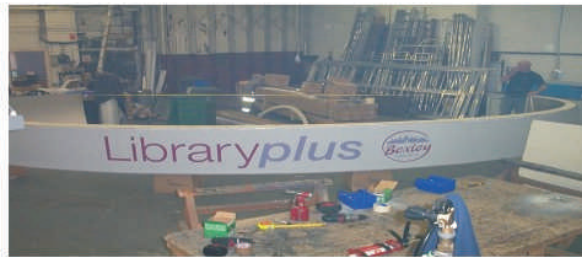

0800 018 8841 (t)

0800 376 0755 (f)

Flex Face Signs non-illuminated

Location : workshop

Complete Signs

0800 018 8841 (t)

0800 376 0755 (f)

Flex Face Signs non-illuminated