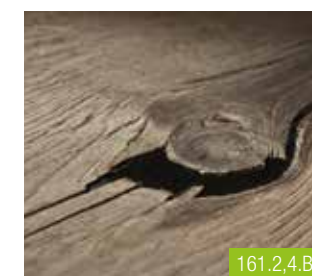

169.2.4.BV

161.2.4.BV