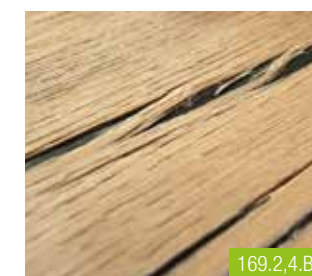

169.2.4.BV