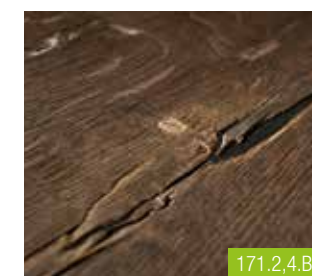

161.2.4.BV

171.2.4.BV