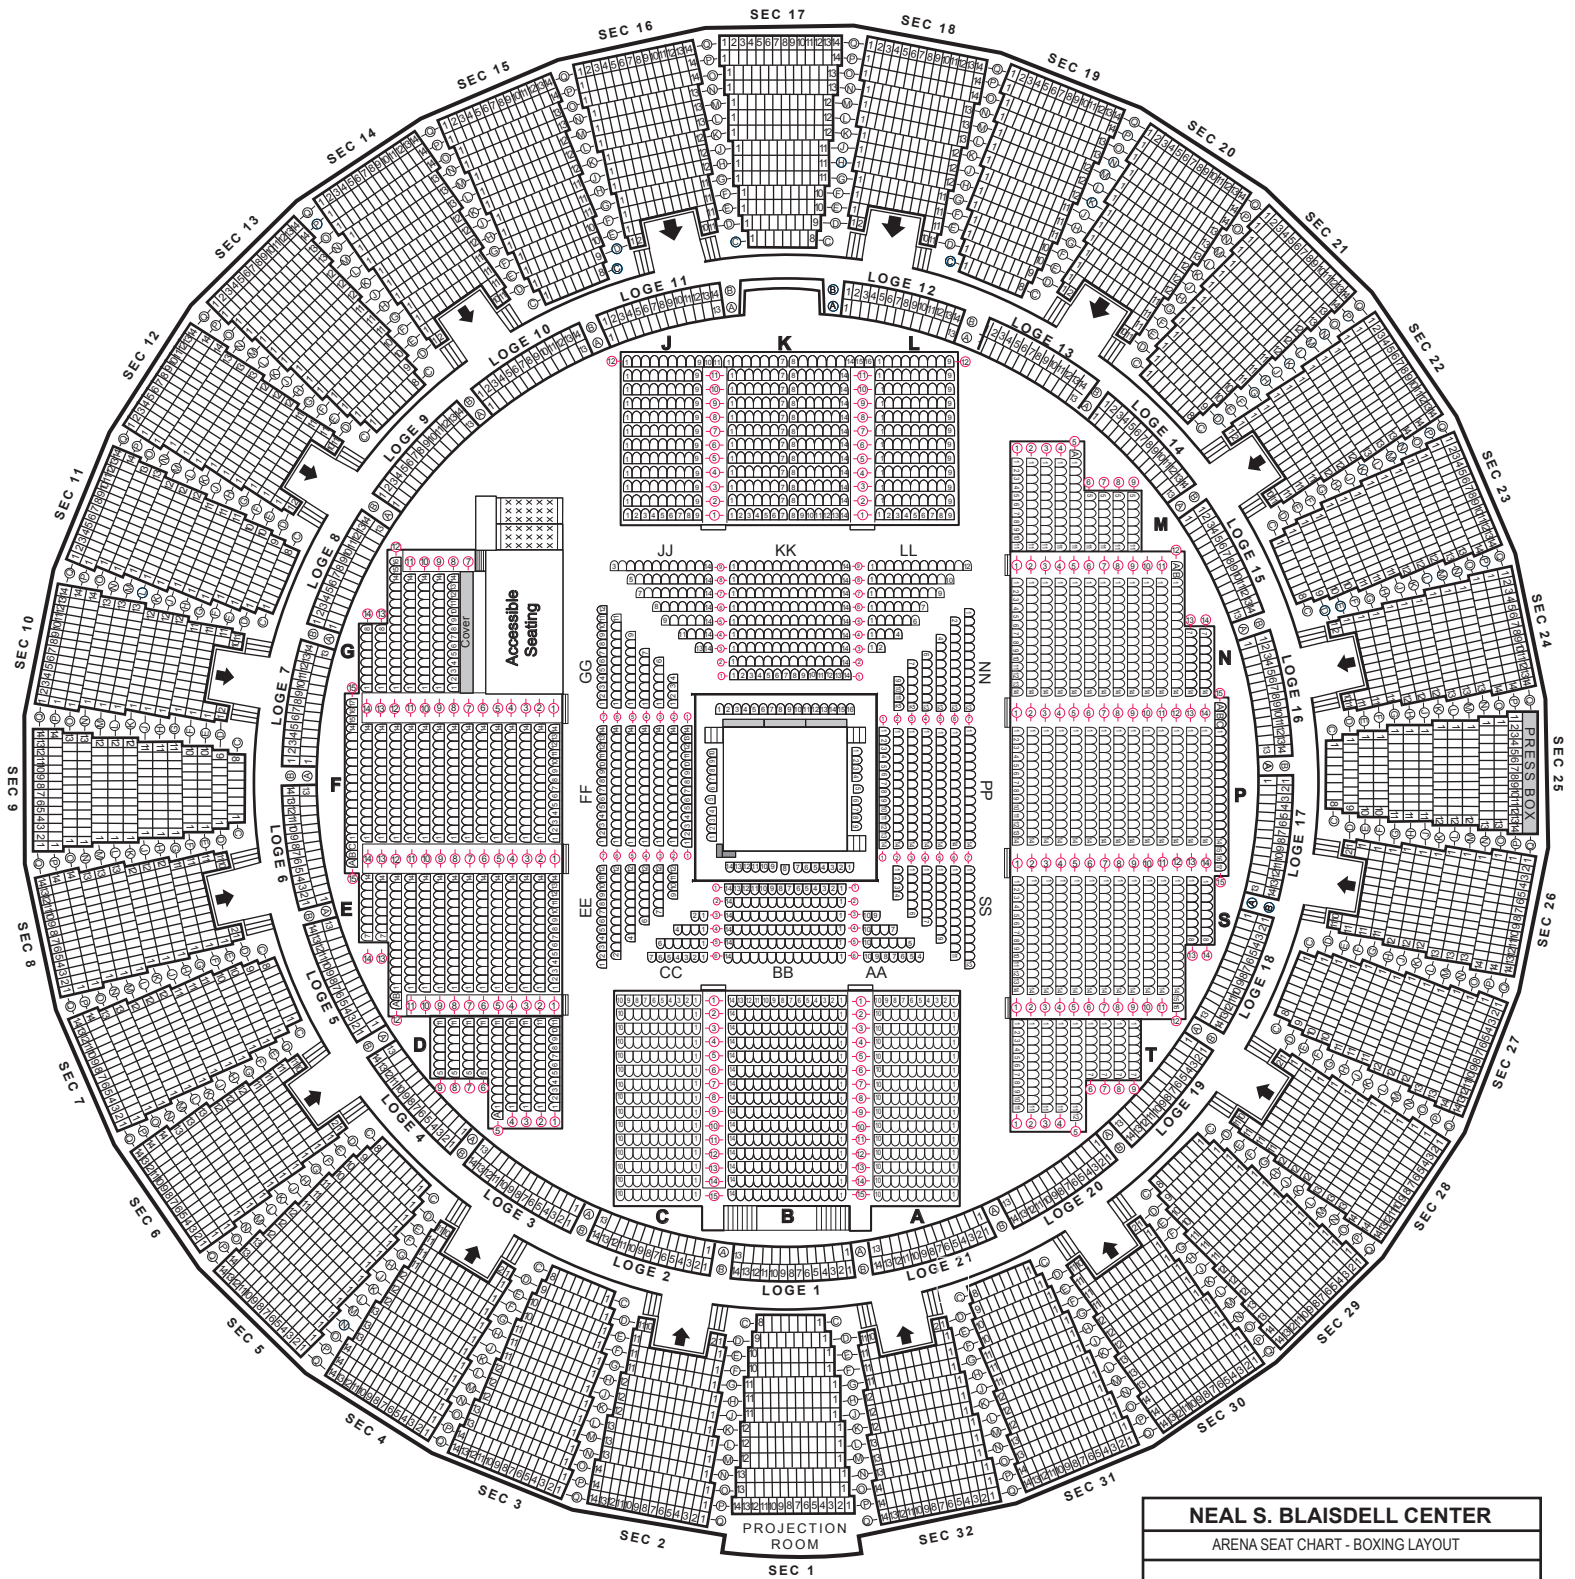

# Neal S. Blaisdell Arena - Boxing

NEAL S. BLAISDELL CENTER	
ARENA SEAT CHART - BOXING LAYOUT	
RINGSIDE .....	49
FLOOR .....	740
RISERS .....	2,228
LOGE .....	567
UPPER LEVEL .....	4,884
<b>TOTAL CAPACITY .....</b>	<b>8,468</b>