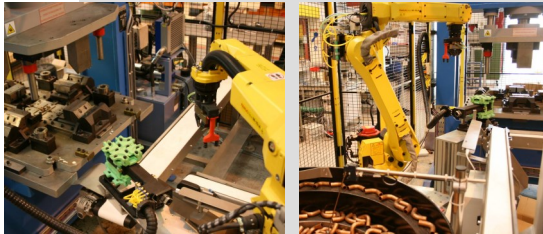

Визуально Управляемые Робототехнические Системы

телефон: 01217 492566
www.rnaautomation.com

ОБЗОР

Робототехнические визуально управляемые системы RNA являются универсальными системами, которые отделяют и укладывают различные продукты, в том числе сантехнические детали, пластиковые элементы и кондитерские изделия. Системы разработаны для автоматической сортировки отдельных компонентов от объемных партий, инспектирования, укладки и размещения в поток к последующему промышленному оборудованию. Загрузка машин, сортировка партий и контроль качества - некоторые примеры наших систем.

RNA Визуально Управляемые Робототехнические Системы

- Легкие в работе системы. Простое программирование, легкое обслуживание.
- Быстрый и простой переход с одного продукта к другому. Гибкая система, подходящая также для автоматизации малых партий.
- Дизайн 'Подключи и работай' позволяет легкую интеграцию наших систем с различным производственным оборудованием.

RNA ассортимент продуктов

Различные решения в области автоматизации Робототехнические Системы

Системы визуального Контроля

Визуальный контроль и Контроль Качества
Внедрение Визуальной Системы
Контроль Таблеток

Области применения :

<< Ассортимент приборов -Прямые сцепления, 90° колено, 45° колено и тройник-диапазон размеров –1/2", 3/4", and 1" гибкая система, которая может загружать различные гарнитуры (3 размера и 21 типа) в гидро-форм прессы