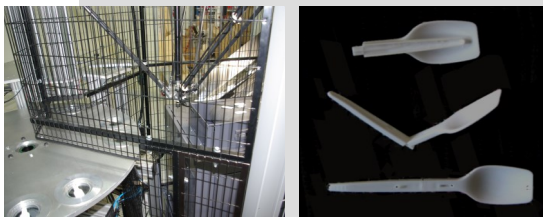

Подающие и управляющие Решения

Подающие резервуары и Линейные
подающие устройства
Центробежные Подающие устройства
Шагообразные подающие устройства
Защитные подающие устройства
Подача Саше и Пакетов
Системы Паллетирования

Области применения :

<< Ассортимент приборов -Прямые сцепления, 90° колено, 45° колено и тройник-диапазон размеров –1/2", 3/4", and 1" гибкая система, которая может загружать различные гарнитуры (3 размера и 21 типа) в гидро-форм прессы