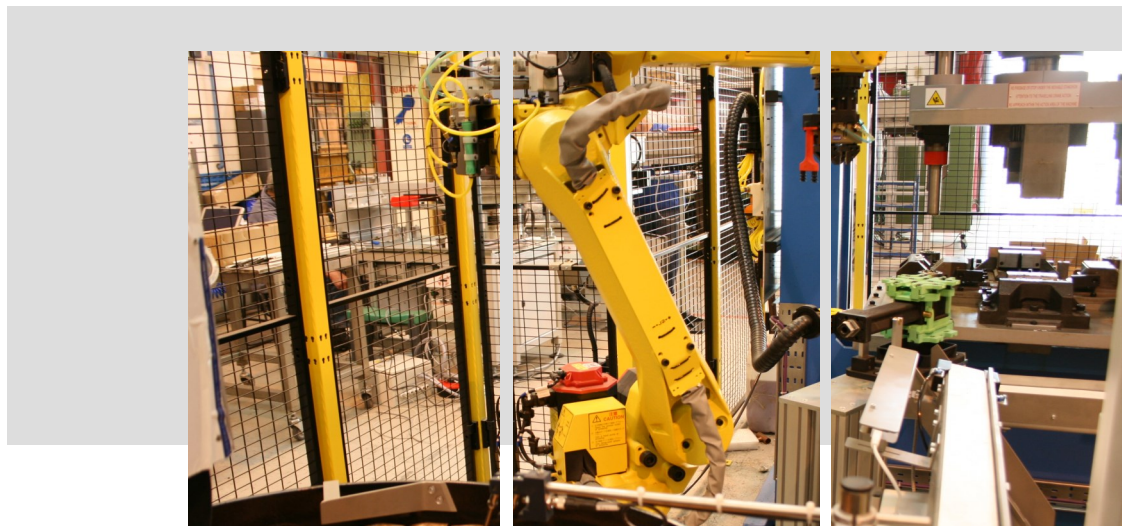

Визуально Управляемые Робототехнические Системы

телефон: 01217 492566
www.rnaautomation.com

ОБЗОР

Робототехнические визуально управляемые системы RNA являются универсальными системами, которые отделяют и укладывают различные продукты, в том числе сантехнические детали, пластиковые элементы и кондитерские изделия. Системы разработаны для автоматической сортировки отдельных компонентов от объемных партий, инспектирования, укладки и размещения в поток к последующему промышленному оборудованию. Загрузка машин, сортировка партий и контроль качества - некоторые примеры наших систем.

RNA Визуально Управляемые Робототехнические Системы

- Легкие в работе системы. Простое программирование, легкое обслуживание.
- Быстрый и простой переход с одного продукта к другому. Гибкая система, подходящая также для автоматизации малых партий.
- Дизайн 'Подключи и работай' позволяет легкую интеграцию наших систем с различным производственным оборудованием.

Области применения :

<< Ассортимент приборов -Прямые сцепления, 90° колено, 45° колено и тройник-диапазон размеров –1/2", 3/4", and 1" гибкая система, которая может загружать различные гарнитуры (3 размера и 21 типа) в гидро-форм прессы