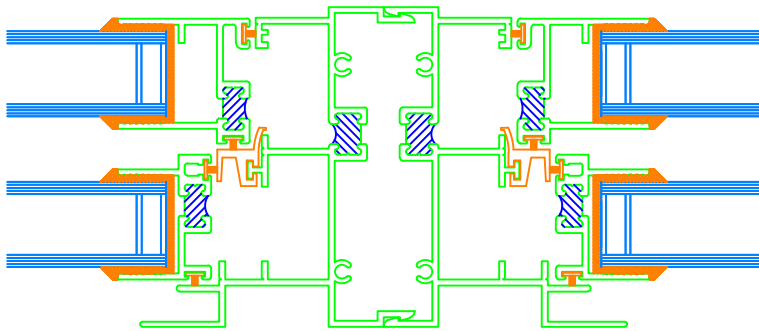

3 1/4" FRAME DEPTH MULL OPTIONS DOUBLE HUNG : FIXED LITE WINDOWS

SELF MULL

DH - DH

SELF MULL

DH - FL

SELF MULL

FL - DH

3 1/4" FRAME DEPTH MULL OPTIONS DOUBLE HUNG : FIXED LITE WINDOWS

SELF MULL

FL - DH

H - MULLION

DH - FL

COMMON JAMB

CONTINUOUS HEADER & SILL

DH - DH

3 1/4" FRAME DEPTH MULLION OPTIONS DOUBLE HUNG : DOUBLE HUNG

3 PIECE MULLION

DH - DH

90° CORNER MULLION