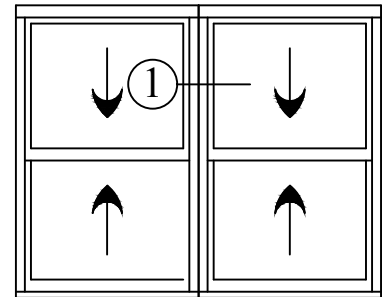

3 1/4" FRAME DEPTH MULL OPTIONS DOUBLE HUNG : FIXED LITE WINDOWS

SELF MULL

DH - DH

SELF MULL

DH - FL

SELF MULL

FL - DH

3 1/4" FRAME DEPTH MULL OPTIONS DOUBLE HUNG : FIXED LITE WINDOWS

SELF MULL

FL - DH

H - MULLION

DH - FL

COMMON JAMB

CONTINUOUS HEADER & SILL

DH - DH

3 1/4" FRAME DEPTH MULLION OPTIONS DOUBLE HUNG : DOUBLE HUNG