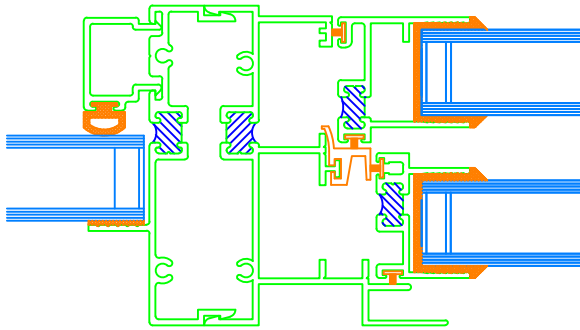

3 1/4" FRAME DEPTH MULL OPTIONS DOUBLE HUNG : FIXED LITE WINDOWS

SELF MULL

DH - DH

SELF MULL

DH - FL

SELF MULL

FL - DH

3 1/4" FRAME DEPTH MULL OPTIONS DOUBLE HUNG : FIXED LITE WINDOWS

SELF MULL

FL - DH

H - MULLION

DH - FL

COMMON JAMB

CONTINUOUS HEADER & SILL

DH - DH

3 1/4" FRAME DEPTH MULLION OPTIONS DOUBLE HUNG : DOUBLE HUNG

3 PIECE MULLION

DH - DH

90° CORNER MULLION