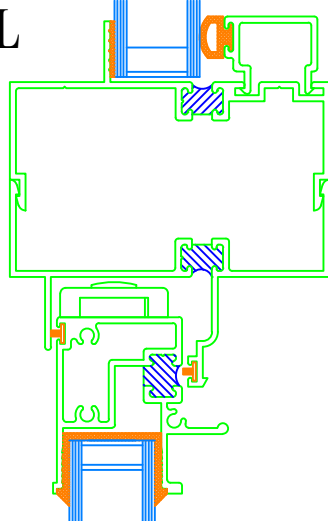

3 1/4" FRAME DEPTH MULL OPTIONS DOUBLE HUNG : FIXED LITE WINDOWS

SELF MULL

DH - DH

SELF MULL

DH - FL

SELF MULL

FL - DH

3 1/4" FRAME DEPTH MULL OPTIONS DOUBLE HUNG : FIXED LITE WINDOWS

SELF MULL

FL - DH

H - MULLION

DH - FL

COMMON JAMB

CONTINUOUS HEADER & SILL

DH - DH

3 1/4" FRAME DEPTH MULLION OPTIONS DOUBLE HUNG : DOUBLE HUNG

3 PIECE MULLION

DH - DH

90° CORNER MULLION