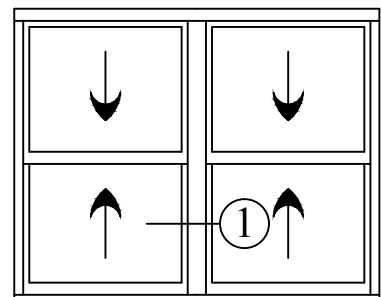

SELF MULL

FL - DH

H - MULLION

DH - FL

COMMON JAMB

CONTINUOUS HEADER & SILL

DH - DH

3 1/4" FRAME DEPTH MULLION OPTIONS DOUBLE HUNG : DOUBLE HUNG