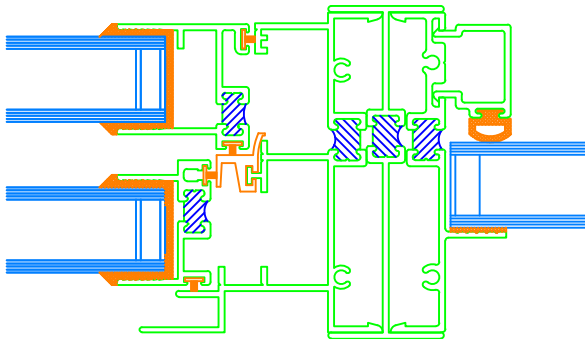

3 1/4" FRAME DEPTH MULL OPTIONS DOUBLE HUNG : FIXED LITE WINDOWS

SELF MULL

DH - DH

SELF MULL

DH - FL

SELF MULL

FL - DH

3 1/4" FRAME DEPTH MULL OPTIONS DOUBLE HUNG : FIXED LITE WINDOWS

SELF MULL

FL - DH

H - MULLION

DH - FL

COMMON JAMB

CONTINUOUS HEADER & SILL

DH - DH

3 1/4" FRAME DEPTH MULLION OPTIONS DOUBLE HUNG : DOUBLE HUNG

3 PIECE MULLION

DH - DH

90° CORNER MULLION