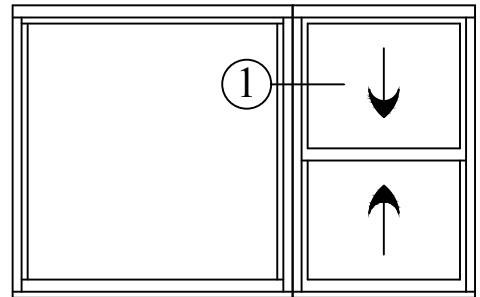

3 1/4" FRAME DEPTH MULL OPTIONS DOUBLE HUNG : FIXED LITE WINDOWS

SELF MULL

DH - DH

SELF MULL

DH - FL

SELF MULL

FL - DH

3 1/4" FRAME DEPTH MULL OPTIONS DOUBLE HUNG : FIXED LITE WINDOWS

SELF MULL

FL - DH

H - MULLION

DH - FL

COMMON JAMB

CONTINUOUS HEADER & SILL

DH - DH

3 1/4" FRAME DEPTH MULLION OPTIONS DOUBLE HUNG : DOUBLE HUNG