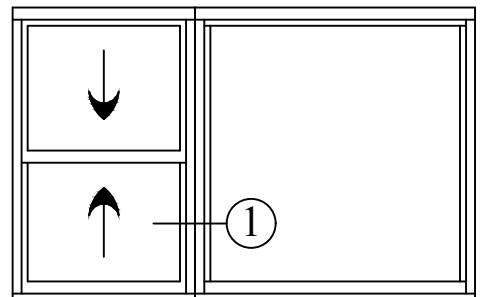

3 1/4" FRAME DEPTH MULL OPTIONS DOUBLE HUNG : FIXED LITE WINDOWS

SELF MULL

DH - DH

SELF MULL

DH - FL

SELF MULL

FL - DH

3 1/4" FRAME DEPTH MULL OPTIONS DOUBLE HUNG : FIXED LITE WINDOWS

SELF MULL

FL - DH

H - MULLION

DH - FL

COMMON JAMB

CONTINUOUS HEADER & SILL

DH - DH

3 1/4" FRAME DEPTH MULLION OPTIONS DOUBLE HUNG : DOUBLE HUNG