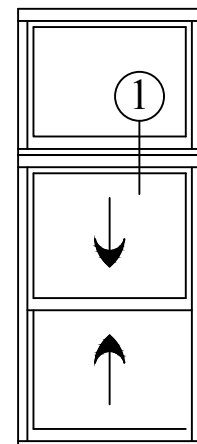

3 1/4" FRAME DEPTH MULL OPTIONS DOUBLE HUNG : FIXED LITE WINDOWS

SELF MULL

DH - DH

SELF MULL

DH - FL

SELF MULL

FL - DH

3 1/4" FRAME DEPTH MULL OPTIONS DOUBLE HUNG : FIXED LITE WINDOWS

SELF MULL

FL - DH

H - MULLION

DH - FL

COMMON JAMB

CONTINUOUS HEADER & SILL

DH - DH

3 1/4" FRAME DEPTH MULLION OPTIONS DOUBLE HUNG : DOUBLE HUNG