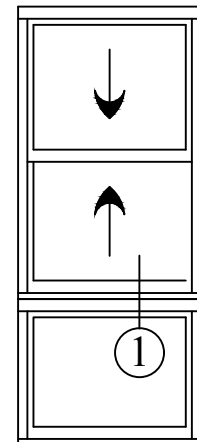

3 1/4" FRAME DEPTH MULL OPTIONS DOUBLE HUNG : FIXED LITE WINDOWS

SELF MULL

DH - DH

SELF MULL

DH - FL

SELF MULL

FL - DH

3 1/4" FRAME DEPTH MULL OPTIONS DOUBLE HUNG : FIXED LITE WINDOWS

SELF MULL

FL - DH

H - MULLION

DH - FL

COMMON JAMB

CONTINUOUS HEADER & SILL

DH - DH

3 1/4" FRAME DEPTH MULLION OPTIONS DOUBLE HUNG : DOUBLE HUNG

3 PIECE MULLION

DH - DH

90° CORNER MULLION