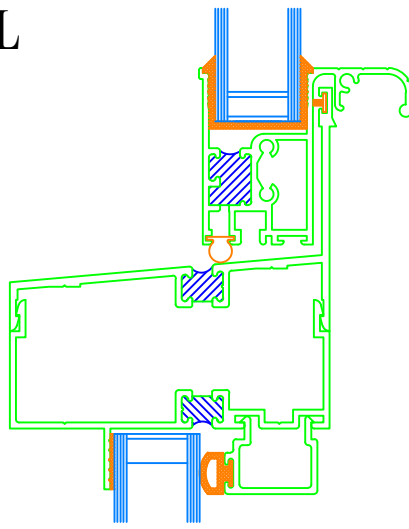

3 1/4" FRAME DEPTH MULL OPTIONS DOUBLE HUNG : FIXED LITE WINDOWS

SELF MULL

DH - DH

SELF MULL

DH - FL

SELF MULL

FL - DH

3 1/4" FRAME DEPTH MULL OPTIONS DOUBLE HUNG : FIXED LITE WINDOWS

SELF MULL

FL - DH

H - MULLION

DH - FL

COMMON JAMB

CONTINUOUS HEADER & SILL

DH - DH

3 1/4" FRAME DEPTH MULLION OPTIONS DOUBLE HUNG : DOUBLE HUNG

3 PIECE MULLION

DH - DH

90° CORNER MULLION