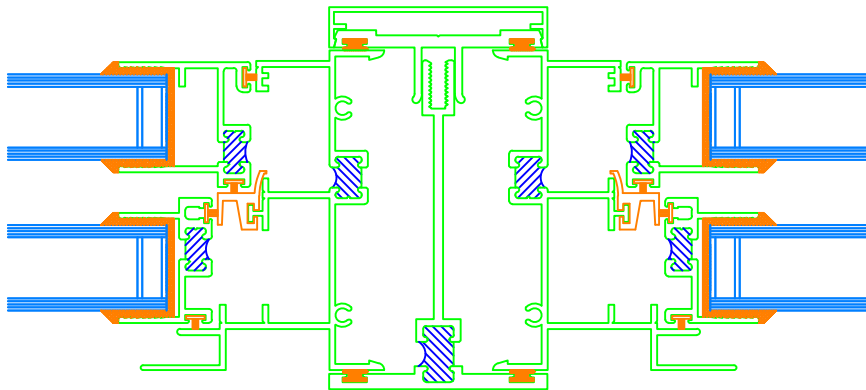

3 1/4" FRAME DEPTH MULL OPTIONS DOUBLE HUNG : FIXED LITE WINDOWS

SELF MULL

DH - DH

SELF MULL

DH - FL

SELF MULL

FL - DH

3 1/4" FRAME DEPTH MULL OPTIONS DOUBLE HUNG : FIXED LITE WINDOWS

SELF MULL

FL - DH

H - MULLION

DH - FL

COMMON JAMB

CONTINUOUS HEADER & SILL

DH - DH

3 1/4" FRAME DEPTH MULLION OPTIONS DOUBLE HUNG : DOUBLE HUNG

3 PIECE MULLION

DH - DH

90° CORNER MULLION