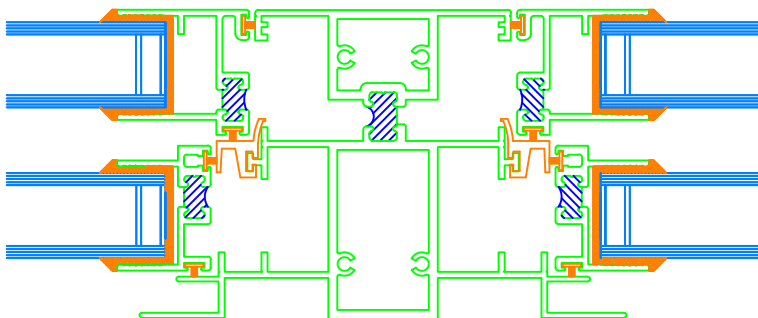

3 1/4" FRAME DEPTH MULL OPTIONS DOUBLE HUNG : FIXED LITE WINDOWS

SELF MULL

DH - DH

SELF MULL

DH - FL

SELF MULL

FL - DH

3 1/4" FRAME DEPTH MULL OPTIONS DOUBLE HUNG : FIXED LITE WINDOWS

SELF MULL

FL - DH

H - MULLION

DH - FL

COMMON JAMB

CONTINUOUS HEADER & SILL

DH - DH

3 1/4" FRAME DEPTH MULLION OPTIONS DOUBLE HUNG : DOUBLE HUNG

3 PIECE MULLION

DH - DH

90° CORNER MULLION