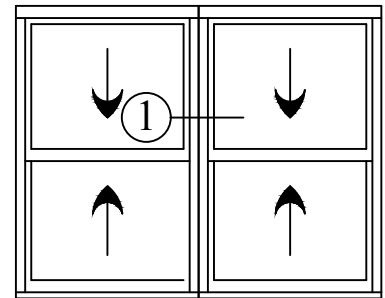

3 1/4" FRAME DEPTH MULLION OPTIONS DOUBLE HUNG : DOUBLE HUNG

3 PIECE MULLION

DH - DH