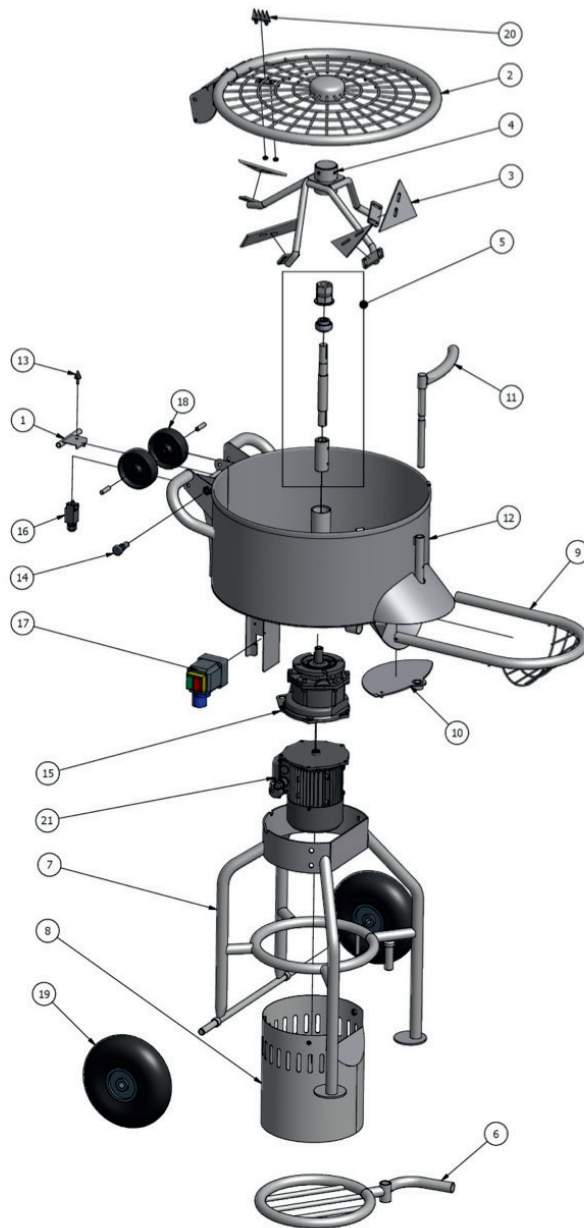

M110 reservedele / spare parts

POS.	PART NUMBER	BESKRIVELSE	DESCRIPTION
1	M.110.060.000	Plade for lågkontakt	Plate for cover switch
2	M.110.525.000	Låg, Ø707mm	Cover, Ø707mm
3	M.110.470.000	Metalskovle komplet sæt. (4stk)	Metals shovel set, complete (4 Pcs)
4	M.110.450.000	Blanderarm (uden skovle)	Mixer head (without shovels)
5	M.080.424.025	Komplet drivaksel inkl. Bøsning	Complete Drive Shaft with Bearing
6	M.080.375.000	Spandehylde	Bucket support
7	M.080.350.000	Understel	Frame
8	M.080.325.000	Motorskærm	Engine cover
9	M.080.150.000	Udløbsbeskyttelse	Outlet protection
10	M.080.125.000	Udløbsplade	Trapdoor
11	M.080.100.000	Udløbshåndtag	Trapdoor handle
12	M.110.050.001	Blanderkar H315xØ677mm	Container H315xØ677mm
13	B.000.070.010	Gummidæmper	Rubber damper
14	B.000.060.010	Positionsbolt	Positioning bolt
15	B.000.051.100	Gear til E90/E120/M80/M110	Gear for E90/E120/M80/M110
16	B.000.030.010	Mekanisk lågkontakt	Mechanical cover switch
17	B.000.020.010	Hovedafbryder, 240V	Main switch, 240V
18	B.000.010.020	Transporthjul+bøsning (1stk)	Transport wheel+bushing (1pc)
19	B.000.010.010	Luftgummihjul (1stk)	Rubber wheel (1pc)
20	E.090.525.021	Sækkekniv komplet	Sack knife complete
21	B.000.041.240	Motor, 2,0kW, 240V	Motor, 2,0kW, 240V