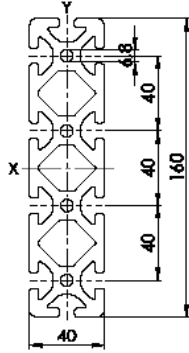

Series I Base 40

Item Code	SP 40160
I_x	738,38 cm⁴
I_y	53,34 cm⁴
W_x	16,67 cm³
W_y	92,30 cm³
G	8,62 kg/m
A	31,93 cm²
VPE / PU	4 Stk. / pcs.
L	6000 mm