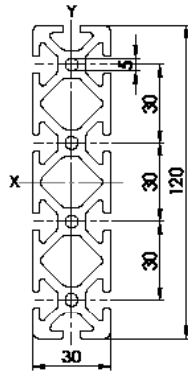

Series I Base 30

Item Code	SP 30120
I_x	207,28 cm⁴
I_y	15,31 cm⁴
W_x	34,55 cm³
W_y	10,20 cm³
G	4,25 kg/m
A	15,73 cm²
VPE / PU	4 Stk. / pcs.
L	6000 mm