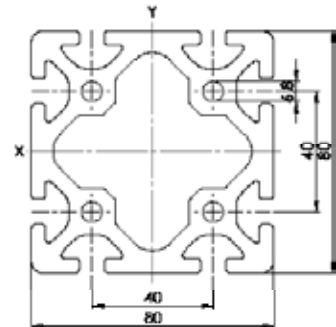

Item Code	SP 8080
I_x	188,05 cm⁴
I_y	188,05 cm⁴
W_x	47,01 cm³
W_y	47,01 cm³
G	7,17 kg/m
A	26,57 cm²
VPE / PU	4 Stk. / pcs.
L	6000 mm