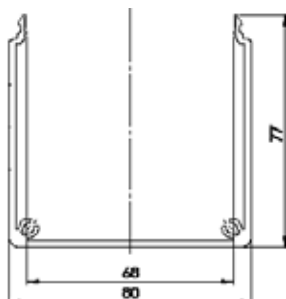

Item Code	SP KK8080
G	1,53 kg/m
A	56,7 cm²
VPE / PU	8 Stk. / pcs.
L	3000 mm