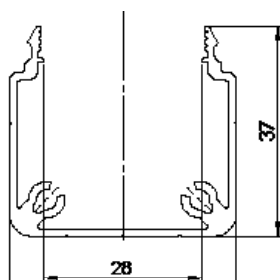

Series I Special profiles

Item Code	SP KK4040
G	0,58 kg/m
A	21,6 cm²
VPE / PU	12 Stk. / pcs.
L	3000 mm