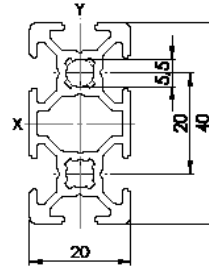

Series B Base 20

Item Code	SP 2040
I_x	4,61 cm⁴
I_y	1,20 cm⁴
W_x	2,31 cm³
W_y	1,20 cm³
G	0,77 kg/m
A	2,87 cm²
VPE / PU	24 Stk. / pcs.
L	3.000 mm