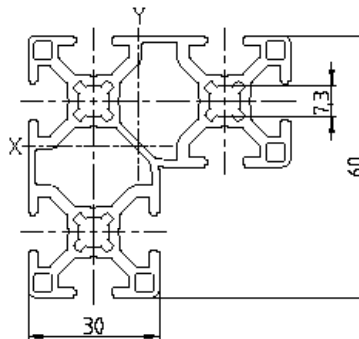

Item Code	SP 306060
I_x	26,12 cm⁴
I_y	26,12 cm⁴
W_x	7,51 cm³
W_y	7,51 cm³
G	2,22 kg/m
A	8,2 cm²
VPE / PU	20 Stk. / pcs.
L	6000 mm