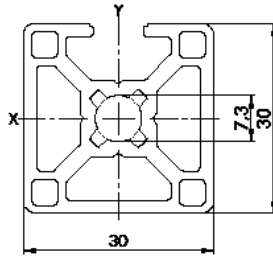

Series B Base 30

Item Code	SP 30301N
I_x	3,12 cm⁴
I_y	3,49 cm⁴
W_x	1,99 cm³
W_y	2,32 cm³
G	1,00 kg/m
A	3,69 cm²
VPE / PU	20 Stk. / pcs.
L	6000 mm