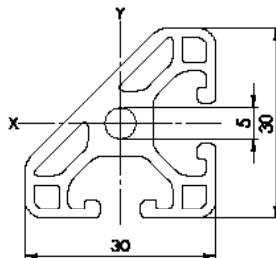

Item Code	SP 3030L45°
I_x	2,20 cm⁴
I_y	2,20 cm⁴
W_x	1,32 cm³
W_y	1,32 cm³
G	0,82 kg/m
A	3,05 cm²
VPE / PU	8 Stk. / pcs.
L	3000 mm