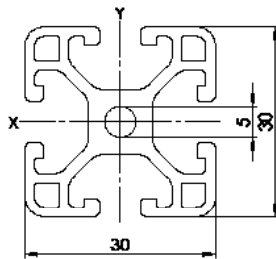

Item Code	SP 3030L
I_x	2,88 cm⁴
I_y	2,88 cm⁴
W_x	1,92 cm³
W_y	1,92 cm³
G	0,90 kg/m
A	3,34 cm²
VPE / PU	16 Stk. / pcs.
L	6000 mm