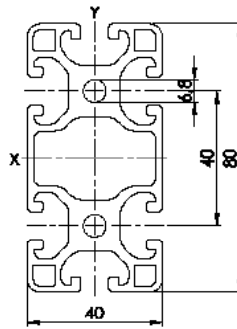

Item Code	SP 4080L
I_x	70,07 cm⁴
I_y	16,93 cm⁴
W_x	17,52 cm³
W_y	8,47 cm³
G	3,05 kg/m
A	11,31 cm²
VPE / PU	8 Stk. / pcs.
L	6000 mm