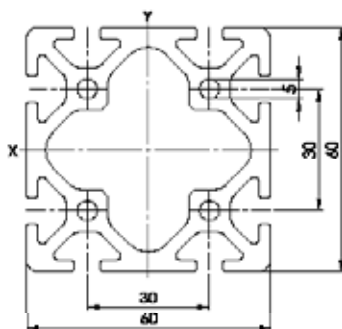

Item Code	SP 6060
I_x	53,13 cm⁴
I_y	53,13 cm⁴
W_x	17,71 cm³
W_y	17,71 cm³
G	3,54 kg/m
A	13,1 cm²
VPE / PU	4 Stk. / pcs.
L	6000 mm