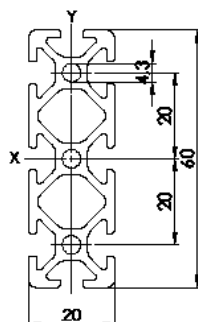

Item Code	SP 2060
I_x	16,07 cm⁴
I_y	2,07 cm⁴
W_x	5,36 cm³
W_y	2,07 cm³
G	1,28 kg/m
A	4,76 cm²
VPE / PU	5 Stk. / pcs.
L	3000 mm