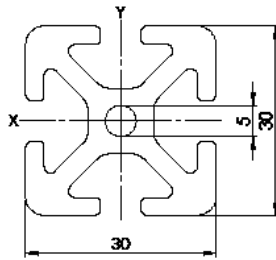

Series I Base 30

Item Code	SP 3030
I_x	4,13 cm⁴
I_y	4,13 cm⁴
W_x	2,75 cm³
W_y	2,75 cm³
G	1,24 kg/m
A	4,60 cm²
VPE / PU	16 Stk. / pcs.
L	6000 mm