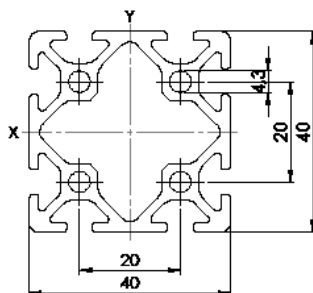

Item Code	SP 4040
I_x	9,24 cm⁴
I_y	9,24 cm⁴
W_x	4,62 cm³
W_y	4,62 cm³
G	1,38 kg/m
A	5,10 cm²
VPE / PU	8 Stk. / pcs.
L	6000 mm