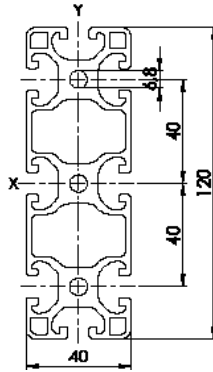

Series I Base 40

Item Code	SP 40120L
I_x	221,43 cm⁴
I_y	24,69 cm⁴
W_x	36,91 cm³
W_y	12,34 cm³
G	4,36 kg/m
A	16,14 cm²
VPE / PU	5 Stk. / pcs.
L	6000 mm