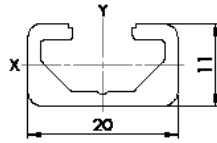

Series B Base 30

<i>Item Code</i>	SP 1120
I_x	0,13 cm⁴
I_y	0,52 cm⁴
W_x	0,20 cm³
W_y	0,52 cm³
G	0,28 kg/m
A	1,02 cm²
VPE / PU	10 Stk. / pcs.
L	2000 mm