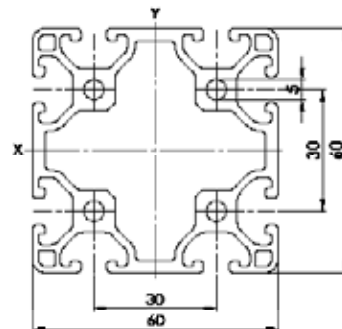

Item Code	SP 6060L
I_x	38,69 cm⁴
I_y	38,69 cm⁴
W_x	12,90 cm³
W_y	12,90 cm³
G	2,62 kg/m
A	9,71 cm²
VPE / PU	4 Stk. / pcs.
L	6000 mm