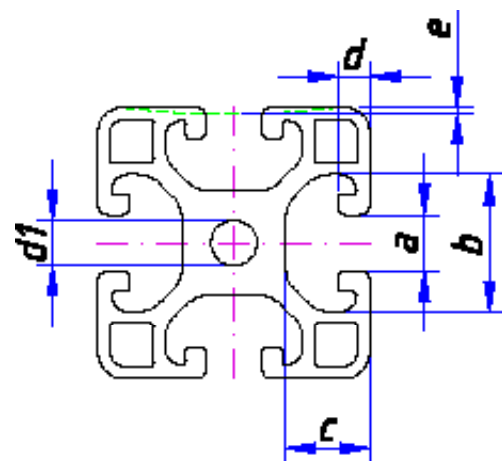

5	6	8
a	$5,0 +0,3/-0$	$6,2 +0,3/-0$	$8,0 +0,4/-0$
b	$11,5 +0,3/-0$	$16,3 +0,3/-0$	$20,0 +0,4/-0$
c	$6,35 \pm 0,15$	$9,75 +0,2/-0$	$12,25 +0,3/-0$
d	$1,8 \pm 0,1$	$3,0 +0/-0,25$	$4,5 +0,3/-0$
e	$0,15 \pm 0,1$	$0,15 \pm 0,1$	$0,2 \pm 0,1$
d1	$4,3 \pm 0,1$	$5,0 +0,2/-0$	$6,8 +0/-0,2$