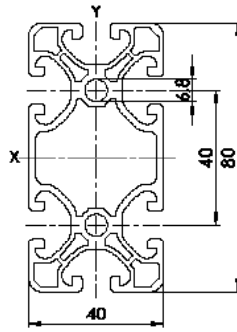

Series I Base 40

Item Code	SP 4080E
I_x	60,20 cm⁴
I_y	15,93 cm⁴
W_x	7,96 cm³
W_y	15,05 cm³
G	2,48 kg/m
A	9,18 cm²
VPE / PU	8 Stk. / pcs.
L	6000 mm