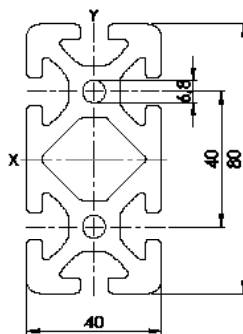

Item Code	SP 4080
I_x	101,41 cm⁴
I_y	27,21 cm⁴
W_x	25,35 cm³
W_y	13,61 cm³
G	4,52 kg/m
A	16,74 cm²
VPE / PU	8 Stk. / pcs.
L	6000 mm