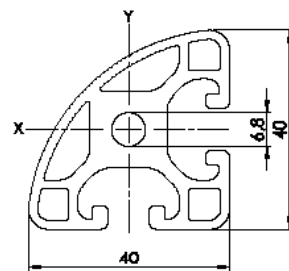

Item Code	SP 40LR90
I_x	6,63 cm⁴
I_y	6,63 cm⁴
W_x	3,02 cm³
W_y	3,02 cm³
G	1,52 kg/m
A	5,64 cm²
VPE / PU	8 Stk. / pcs.
L	6000 mm