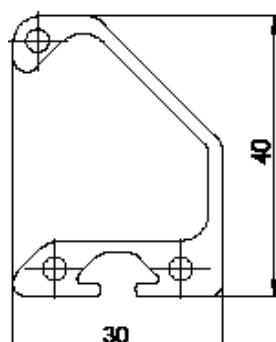

Item Code SP Handle bar

G	0,77 kg/m
A	28,4 cm²
VPE / PU	1 Stk. / pcs.
L	3000 mm