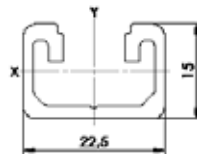

Series B Base 45

Item Code	SP 1522,5
I_x	0,33 cm⁴
I_y	0,81 cm⁴
W_x	0,40 cm³
W_y	0,72 cm³
G	0,33 kg/m
A	1,21 cm²
VPE / PU	10 Stk. / pcs.
L	3000 mm