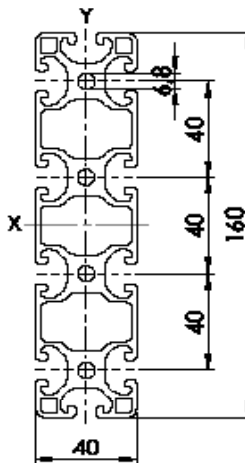

Item Code	SP 40160L
I_x	501,91 cm⁴
I_y	32,44 cm⁴
W_x	16,22 cm³
W_y	62,74 cm³
G	5,67 kg/m
A	20,97 cm²
VPE / PU	4 Stk. / pcs.
L	6000 mm