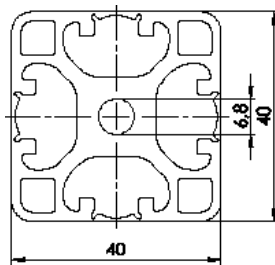

Item Code	SP 4040L0N
I_x	9,80 cm⁴
I_y	9,80 cm⁴
W_x	4,90 cm³
W_y	4,90 cm³
G	1,84 kg/m
A	6,8 cm²
VPE / PU	16 Stk. / pcs.
L	6000 mm