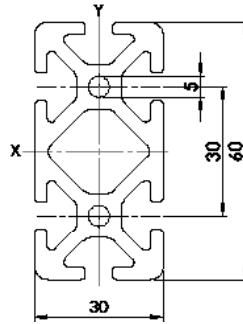

Series I Base 30

Item Code	SP 3060
I_x	28,90 cm⁴
I_y	7,85 cm⁴
W_x	9,63 cm³
W_y	5,24 cm³
G	2,24 kg/m
A	8,31 cm²
VPE / PU	8 Stk. / pcs.
L	6000 mm