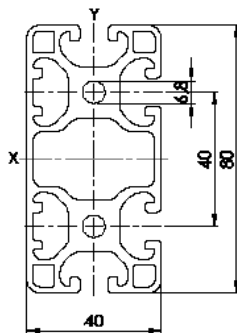

Item Code	SP 4080L4N
I_x	71,49 cm⁴
I_y	18,16 cm⁴
W_x	17,87 cm³
W_y	8,83 cm³
G	3,15 kg/m
A	11,66 cm²
VPE / PU	8 Stk. / pcs.
L	6000 mm