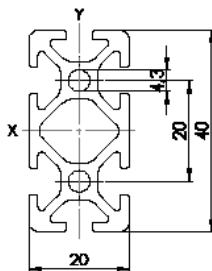

Series I Base 20

Item Code	SP 2040
I_x	5,12 cm⁴
I_y	1,40 cm⁴
W_x	2,56 cm³
W_y	1,40 cm³
G	0,89 kg/m
A	3,29 cm²
VPE / PU	16 Stk. / pcs.
L	3000 mm