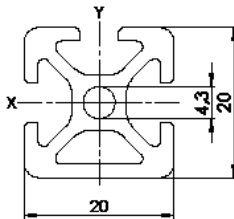

Item Code	SP 20203N
I_x	0,82 cm⁴
I_y	0,75 cm⁴
W_x	0,78 cm³
W_y	0,75 cm³
G	0,52 kg/m
A	1,92 cm²
VPE / PU	16 Stk. / pcs.
L	3000 mm