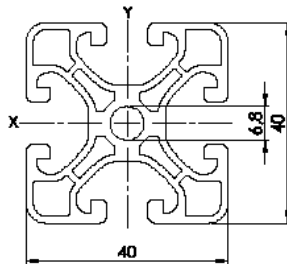

Item Code	SP 4040E
I_x	8,12 cm⁴
I_y	8,12 cm⁴
W_x	4,06 cm³
W_y	4,06 cm³
G	1,48 kg/m
A	5,47 cm²
VPE / PU	16 Stk. / pcs.
L	6000 mm