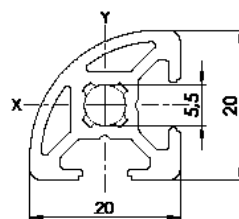

Item Code	SP 20R90
I_x	0,58 cm⁴
I_y	0,58 cm⁴
W_x	0,55 cm³
W_y	0,55 cm³
G	0,44 kg/m
A	1,62 cm²
VPE / PU	20 Stk. / pcs.
L	3000 mm