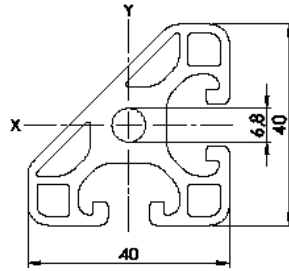

Series I Base 40

Item Code	SP 4040L45°
I_x	6,63 cm⁴
I_y	6,63 cm⁴
W_x	2,95 cm³
W_y	2,95 cm³
G	1,50 kg/m
A	5,57 cm²
VPE / PU	8 Stk. / pcs.
L	6000 mm