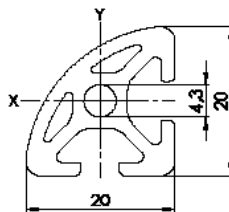

Item Code	SP 20R90
I_x	0,58 cm⁴
I_y	0,58 cm⁴
W_x	0,54 cm³
W_y	0,54 cm³
G	0,47 kg/m
A	1,72 cm²
VPE / PU	8 Stk. / pcs.
L	3000 mm