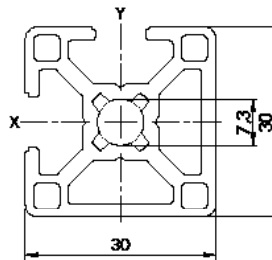

Item Code	SP 30302NE
I_x	3,11 cm⁴
I_y	3,11 cm⁴
W_x	1,98 cm³
W_y	1,98 cm³
G	0,95 kg/m
A	3,50 cm²
VPE / PU	20 Stk. / pcs.
L	6000 mm