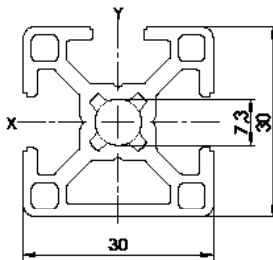

Item Code	SP 30303N
I_x	3,10 cm⁴
I_y	2,78 cm⁴
W_x	1,97 cm³
W_y	1,85 cm³
G	0,90 kg/m
A	3,32 cm²
VPE / PU	20 Stk. / pcs.
L	6000 mm