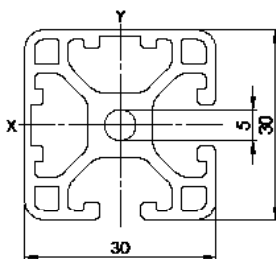

Item Code	SP 3030L2NE
I_x	3,02 cm⁴
I_y	3,02 cm⁴
W_x	1,98 cm³
W_y	1,98 cm³
G	0,94 kg/m
A	3,48 cm²
VPE / PU	8 Stk. / pcs.
L	6000 mm