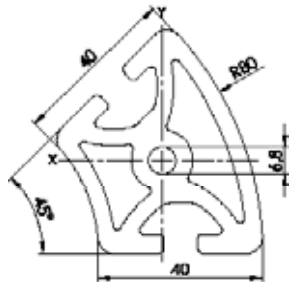

Item Code	SP 40RR45
I_x	22,42 cm⁴
I_y	16,68 cm⁴
W_x	7,08 cm³
W_y	6,38 cm³
G	2,77 kg/m
A	10,27 cm²
VPE / PU	6 Stk. / pcs.
L	6000 mm