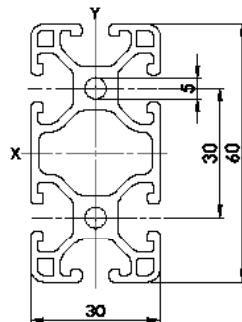

Item Code	SP 3060L
I_x	20,80 cm⁴
I_y	5,47 cm⁴
W_x	6,93 cm³
W_y	3,65 cm³
G	1,61 kg/m
A	5,94 cm²
VPE / PU	8 Stk. / pcs.
L	6000 mm