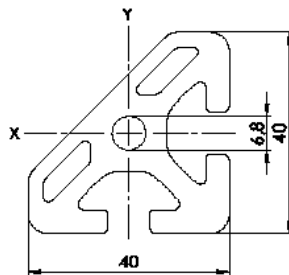

Item Code	SP 404045°
I_x	9,51 cm⁴
I_y	9,51 cm⁴
W_x	4,12 cm³
W_y	4,12 cm³
G	1,98 kg/m
A	7,33 cm²
VPE / PU	8 Stk. / pcs.
L	6000 mm