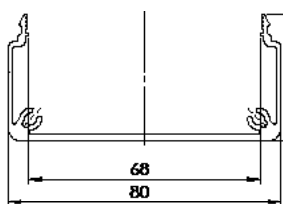

Item Code	SP KK4080
G	0,91 kg/m
A	33,82 cm²
VPE / PU	8 Stk. / pcs.
L	3000 mm