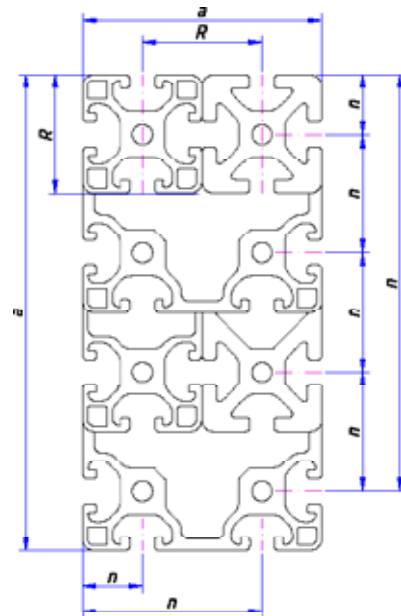

Tolerances Series I

Edge length of profile		Tolerances
a [mm]		Sense of proportion a respectively
at	to	Position of nut $\pm$ [mm]
0	10	$\pm 0,1$
10	20	$\pm 0,15$
20	40	$\pm 0,2$
40	60	$\pm 0,3$
60	80	$\pm 0,4$
80	100	$\pm 0,45$
100	120	$\pm 0,50$
120	160	$\pm 0,6$