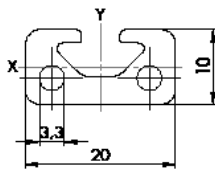

Series I Base 20

Item Code	SP 1020
I_x	0,12 cm⁴
I_y	0,53 cm⁴
W_x	0,22 cm³
W_y	0,53 cm³
G	0,35 kg/m
A	1,29 cm²
VPE / PU	16 Stk. / pcs.
L	3000 mm