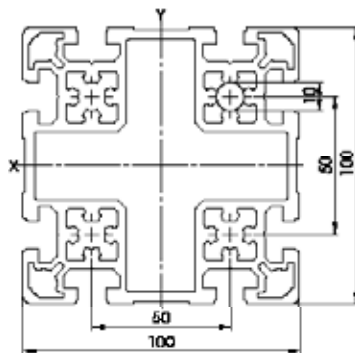

Item Code	SP 100100L
I_x	318,90 cm⁴
I_y	318,90 cm⁴
W_x	63,78 cm³
W_y	63,78 cm³
G	8,12 kg/m
A	30,10 cm²
VPE / PU	6 Stk. / pcs.
L	6000 mm