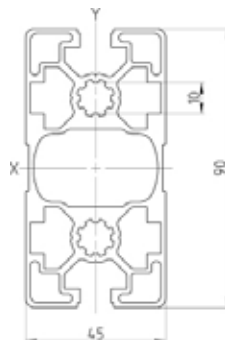

Item Code	SP 4590L2NP
I_x	25,89 cm⁴
I_y	85,59 cm⁴
W_x	6 cm³
W_y	38,10 cm³
G	3,31 kg/m
A	12 cm²
VPE / PU	12 Stk. / pcs.
L	6000 mm