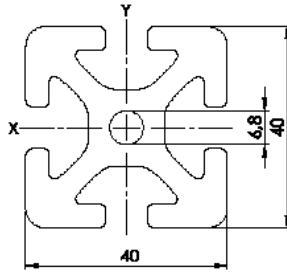

Series I Base 40

Item Code	SP 4040
I_x	14,14 cm⁴
I_y	14,14 cm⁴
W_x	7,07 cm³
W_y	7,07 cm³
G	2,47 kg/m
A	9,14 cm²
VPE / PU	16 Stk. / pcs.
L	6000 mm