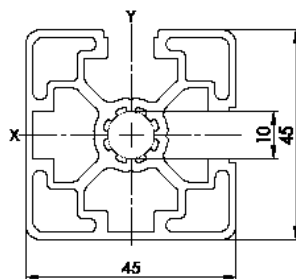

Series B Base 45

Item Code	SP 4545L2NE
I_x	11,82 cm⁴
I_y	11,82 cm⁴
W_x	5,11 cm³
W_y	5,11 cm³
G	1,64 kg/m
A	6,08 cm²
VPE / PU	20 Stk. / pcs.
L	6000 mm