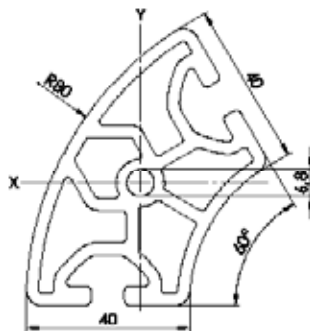

Item Code	SP 40RR60
I_x	35,44 cm⁴
I_y	22,89 cm⁴
W_x	9,33 cm³
W_y	7,59 cm³
G	2,86 kg/m
A	10,6 cm²
VPE / PU	6 Stk. / pcs.
L	6000 mm