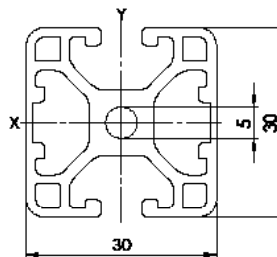

Item Code	SP 3030L2NP
I_x	2,89 cm⁴
I_y	3,17 cm⁴
W_x	1,92 cm³
W_y	2,11 cm³
G	0,94 kg/m
A	3,48 cm²
VPE / PU	8 Stk. / pcs.
L	6000 mm