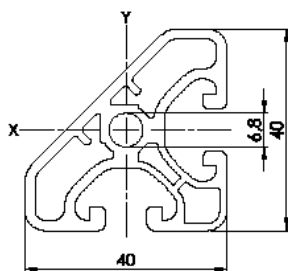

Item Code	SP 4040E45°
I_x	5,95 cm⁴
I_y	5,95 cm⁴
W_x	2,60 cm³
W_y	2,60 cm³
G	1,23 kg/m
A	4,54 cm²
VPE / PU	8 Stk. / pcs.
L	6000 mm