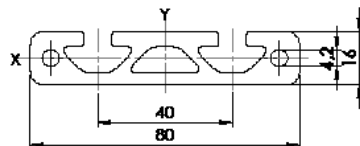

Item Code	SP 1680
I_x	2,20 cm⁴
I_y	49,34 cm⁴
W_x	2,62 cm³
W_y	12,34 cm³
G	2,16 kg/m
A	8,01 cm²
VPE / PU	10 Stk. / pcs.
L	3000 mm