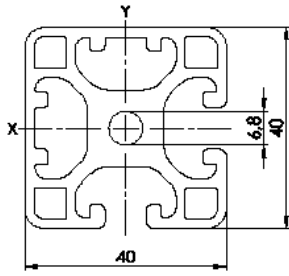

Item Code	SP 4040L2NE
I_x	9,81 cm⁴
I_y	9,81 cm⁴
W_x	4,79 cm³
W_y	4,79 cm³
G	1,84 kg/m
A	6,83 cm²
VPE / PU	16 Stk. / pcs.
L	6000 mm