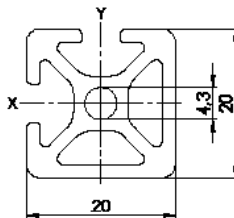

Item Code	SP 20202NE
I_x	0,82 cm⁴
I_y	0,82 cm⁴
W_x	0,79 cm³
W_y	0,79 cm³
G	0,53 kg/m
A	2,01 cm²
VPE / PU	16 Stk. / pcs.
L	3000 mm