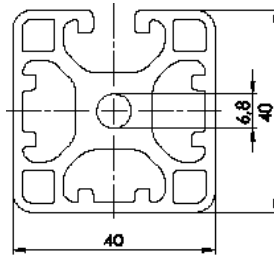

Series I Base 40

Item Code	SP 4040L1N
I_x	9,82 cm⁴
I_y	10,46 cm⁴
W_x	4,80 cm³
W_y	5,23 cm³
G	1,89 kg/m
A	7,0 cm²
VPE / PU	8 Stk. / pcs.
L	6000 mm