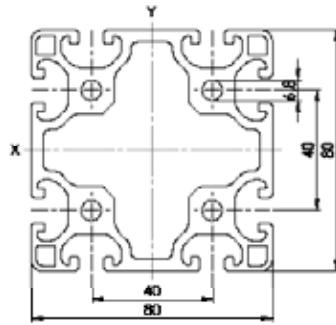

Series I Base 40

Item Code	SP 8080L
I_x	134,90 cm⁴
I_y	134,90 cm⁴
W_x	33,72 cm³
W_y	33,72 cm³
G	5,33 kg/m
A	19,75 cm²
VPE / PU	4 Stk. / pcs.
L	6000 mm