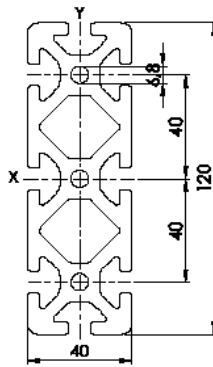

Item Code	SP 40120
I_x	322,57 cm⁴
I_y	40,28 cm⁴
W_x	53,76 cm³
W_y	20,14 cm³
G	6,57 kg/m
A	24,33 cm²
VPE / PU	5 Stk. / pcs.
L	6000 mm