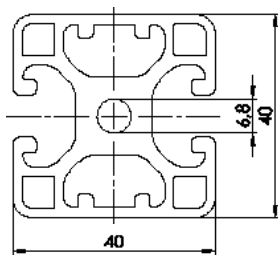

Item Code	SP 4040L2NP
I_x	9,20 cm⁴
I_y	10,45 cm⁴
W_x	4,60 cm³
W_y	5,22 cm³
G	1,84 kg/m
A	6,83 cm²
VPE / PU	16 Stk. / pcs.
L	6000 mm