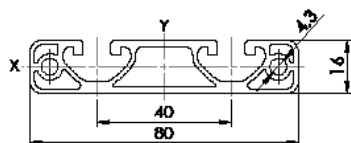

Series I Base 40

Item Code	SP 1680E
I_x	1,57 cm⁴
I_y	31,32 cm⁴
W_x	1,89 cm³
W_y	7,83 cm³
G	1,34 kg/m
A	4,98 cm²
VPE / PU	10 Stk. / pcs.
L	3000 mm