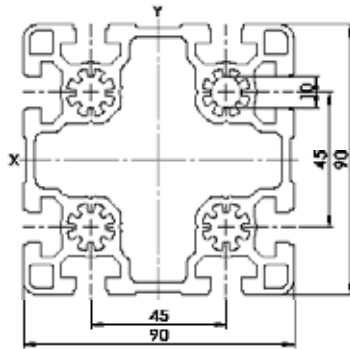

Series B Base 45

Item Code	SP 9090L
I_x	210,50 cm⁴
I_y	210,50 cm⁴
W_x	46,78 cm³
W_y	46,78 cm³
G	6,34 kg/m
A	23,46 cm²
VPE / PU	6 Stk. / pcs.
L	6000 mm