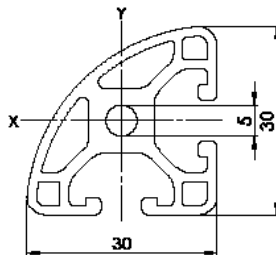

Item Code	SP 30LR90
I_x	2,14 cm⁴
I_y	2,14 cm⁴
W_x	1,30 cm³
W_y	1,30 cm³
G	0,81 kg/m
A	2,99 cm²
VPE / PU	8 Stk. / pcs.
L	3000 mm