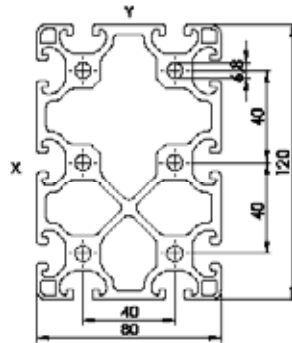

Item Code	SP 80120L
I_x	202,75 cm⁴
I_y	422,46 cm⁴
W_x	50,69 cm³
W_y	68,44 cm³
G	8,12 kg/m
A	30,08 cm²
VPE / PU	2 Stk. / pcs.
L	6000 mm