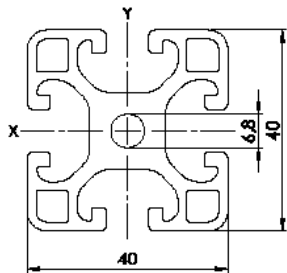

Item Code	SP 4040L
I_x	9,18 cm⁴
I_y	9,18 cm⁴
W_x	4,59 cm³
W_y	4,59 cm³
G	1,75 kg/m
A	6,48 cm²
VPE / PU	16 Stk. / pcs.
L	6000 mm