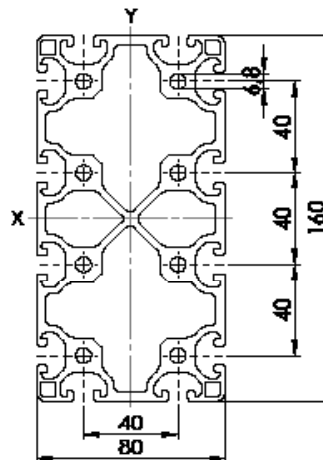

Item Code	SP 80160L
I_x	902,06 cm⁴
I_y	265,74 cm⁴
W_x	112,76 cm³
W_y	66,44 cm³
G	10,06 kg/m
A	37,24 cm²
VPE / PU	2 Stk. / pcs.
L	6000 mm