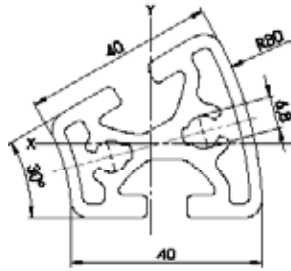

Series I Base 40

Item Code	SP 40RR30
I_x	6,56 cm⁴
I_y	8,99 cm⁴
W_x	2,91 cm³
W_y	3,83 cm³
G	1,68 kg/m
A	6,22 cm²
VPE / PU	6 Stk. / pcs.
L	6000 mm