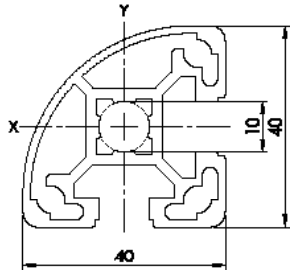

Series B Base 40

<i>Item Code</i>	SP 40LR90
I_x	6,84 cm⁴
I_y	6,84 cm⁴
W_x	3,06 cm³
W_y	3,06 cm³
G	1,28 kg/m
A	4,75 cm²
VPE / PU	20 Stk. / pcs.
L	6000 mm