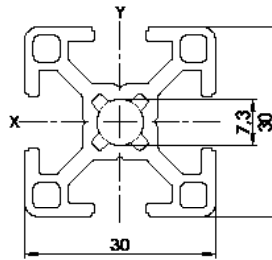

Series B Base 30

Item Code	SP 3030
I_x	2,77 cm⁴
I_y	2,77 cm⁴
W_x	1,85 cm³
W_y	1,85 cm³
G	0,85 kg/m
A	3,14 cm²
VPE / PU	20 Stk. / pcs.
L	6000 mm