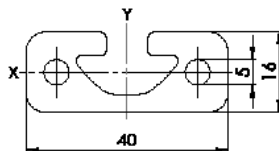

Item Code	SP 1640
I_x	1,09 cm⁴
I_y	6,95 cm⁴
W_x	1,27 cm³
W_y	3,47 cm³
G	1,16 kg/m
A	4,28 cm²
VPE / PU	10 Stk. / pcs.
L	3000 mm