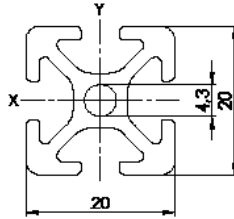

Series I Base 20

Item Code	SP 2020
I_x	0,74 cm⁴
I_y	0,74 cm⁴
W_x	0,74 cm³
W_y	0,74 cm³
G	0,49 kg/m
A	1,82 cm²
VPE / PU	16 Stk. / pcs.
L	3000 mm