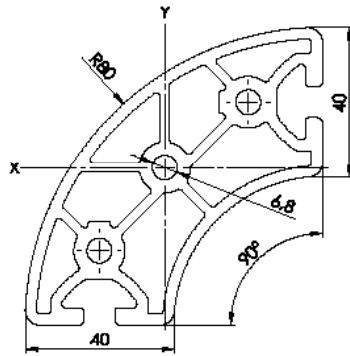

Series I Base 40

Item Code	SP 40RR90
I_x	76,85 cm⁴
I_y	76,85 cm⁴
W_x	19,16 cm³
W_y	19,16 cm³
G	4,1 kg/m
A	15,14 cm²
VPE / PU	4 Stk. / pcs.
L	6000 mm