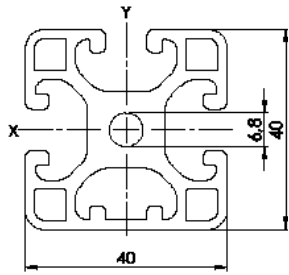

Series I Base 40

Item Code	SP 4040L3N
I_x	9,80 cm⁴
I_y	9,19 cm⁴
W_x	4,78 cm³
W_y	4,60 cm³
G	1,80 kg/m
A	6,65 cm²
VPE / PU	16 Stk. / pcs.
L	6000 mm