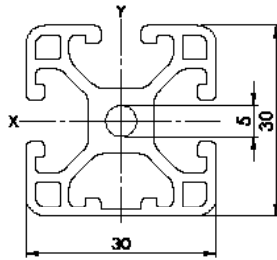

Series I Base 30

Item Code	SP 3030L3N
I_x	3,02 cm⁴
I_y	2,88 cm⁴
W_x	1,98 cm³
W_y	1,92 cm³
G	0,92 kg/m
A	3,41 cm²
VPE / PU	8 Stk. / pcs.
L	6000 mm