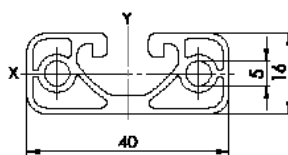

Series I Base 40

Item Code	SP 1640E
I_x	0,69 cm⁴
I_y	3,71 cm⁴
W_x	0,84 cm³
W_y	1,86 cm³
G	0,66 kg/m
A	2,45cm²
VPE / PU	10 Stk. / pcs.
L	3000 mm