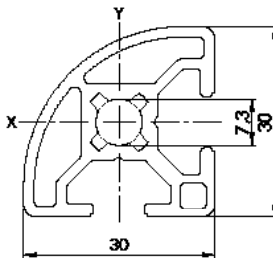

Artikelnummer	SP 30R90
Item Code	
I_x	2,28 cm⁴
I_y	2,28 cm⁴
W_x	1,41 cm³
W_y	1,41 cm³
G	0,78 kg/m
A	2,88 cm²
VPE / PU	20 Stk. / pcs.
L	6000 mm