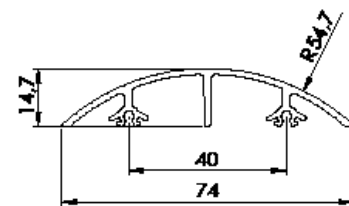

Item Code	SP 80 AP
G	0,55 kg/m
A	20,26 cm²
VPE / PU	10 Stk. / pcs.
L	4150 mm