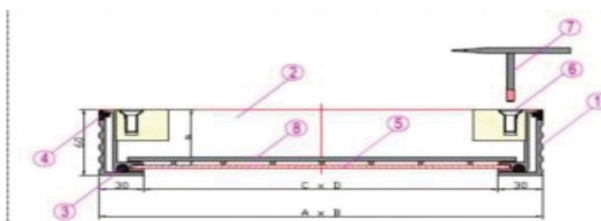

ΚΑΛΥΜΜΑΤΑ ΦΡΕΑΤΙΩΝ

**ΣΤΕΓΑΝΑ ΕΠΙΓΕΜΙΖΟΜΕΝΑ ΚΑΛΥΜΜΑΤΑ ΑΛΟΥΜΙΝΙΟΥ ΤΥΠΟΣ
DC-60 LIGHT - Αντοχή > 2tn**

Κωδικός	Διαστάσεις (mm)			Υψος (H) mm	Τιμή
	Εξ. Διάσταση	Υψος	Καθ. Άνοιγμα		
МСУL06-30/30	ΚΑΛΥΜΜΑ ΑΛΟΥΜΙΝΙΟΥ 300X300X60	60	240X240	50	€89,98
МСУL06-30/40	ΚΑΛΥΜΜΑ ΑΛΟΥΜΙΝΙΟΥ 300X400X60	60	240X340	50	€103,64
МСУL06-40/40	ΚΑΛΥΜΜΑ ΑΛΟΥΜΙΝΙΟΥ 400X400X60	60	340X340	50	€113,03
МСУL06-40/50	ΚΑΛΥΜΜΑ ΑΛΟΥΜΙΝΙΟΥ 400X500X60	60	340X440	50	€130,42
МСУL06-50/50	ΚΑΛΥΜΜΑ ΑΛΟΥΜΙΝΙΟΥ 500X500X60	60	440X440	50	€141,53
МСУL06-50/60	ΚΑΛΥΜΜΑ ΑΛΟΥΜΙΝΙΟΥ 500X600X60	60	440X540	50	€160,00
МСУL06-60/60	ΚΑΛΥΜΜΑ ΑΛΟΥΜΙΝΙΟΥ 600X600X60	60	540X540	50	€172,04
МСУL06-70/70	ΚΑΛΥΜΜΑ ΑΛΟΥΜΙΝΙΟΥ 700X700X60	60	640X640	50	€202,95
МСУL06-60/80	ΚΑΛΥΜΜΑ ΑΛΟΥΜΙΝΙΟΥ 600X800X60	60	540X740	50	€219,40
МСУL06-80/80	ΚΑΛΥΜΜΑ ΑΛΟΥΜΙΝΙΟΥ 800X800X60	60	740X740	50	€235,28