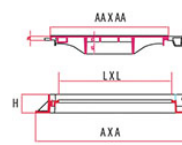

## ΚΑΠΑΚΙΑ ΕΛΑΤΟΥ ΧΥΤΟΣΙΔΗΡΟΥ EN124 C250

Κωδικός	Εξωτερικές Διαστάσεις (AXA) mm	Εσωτερικές Διαστάσεις (LXL) mm	Διαστάσεις Καλύματος (AAXAA) mm	Ύψος (H) mm	Τιμή
MCC30	300X300	200X200	226X226	35	€28,00
MCC40	400X400	300X300	325X325	35	€35,40
MCC50	500X500	400X400	425X425	40	€59,90
MCC55	550X550	450X450	481X481	45	€70,00
MCC60	600X600	500X500	525X525	45	€81,75
MCC70	700X700	600X600	624X624	50	€120,65
MCC80	800X800	700X700	731X731	60	€192,55
MCC90	900X900	800X800	840X840	66	€280,00
MCC100	1000X1000	900X900	935X935	70	€286,95
MCC75R	750X750	600X600	720X720	100	€248,40

## ΚΑΠΑΚΙΑ ΕΛΑΤΟΥ ΧΥΤΟΣΙΔΗΡΟΥ EN124 D400

Κωδικός	Εξωτερικές Διαστάσεις (AXA) mm	Εσωτερικές Διαστάσεις (LXL) mm	Διαστάσεις Καλύματος (AAXAA) mm	Ύψος (H) mm	Τιμή
MCD50	500X500	400X400	433X433	100	€78,80
MCD55	550X550	450X450	480X480	100	€115,00
MCD60	600X600	500X500	533X533	100	€130,00
MCD70	700X700	600X600	632X632	100	€153,75
MCD80	800X800	700X700	732X732	100	€201,90
MCD90	900X900	800X800	832X832	100	€300,00
MCD100	1000X1000	900X900	931X931	100	€400,00
MCD110	1100X1100	1000X1000	1033X1033	100	€497,00
MCD120	1200X1200	1100X1100	1134X1134	100	€496,15
MCD12060	1400X780	1200X600	1200X602	100	€431,20
MCD6045	698X498	600X450	644X494	100	€192,45
MCD9060	1060X762	900X600	908X605	100	€326,10
MCD600R/R	850X100	Ø 600 Στρογγυλή	Ø 630	100	€153,00
MCD600S/R	850X850X100	Ø 600 Τετράγωνη	Ø 630	100	€153,00
MCDL5DB-600	Ø 850X120	Ø 600	Ø 650	120	€288,95
MCDL5DB-800	Ø 1050X120	Ø 800	Ø 859	120	€325,95
MCD600R/ RLYMATA	Ø 850X100	Ø 600	Ø 630	100	€153,00

ΚΑΛΥΜΜΑΤΑ ΦΡΕΑΤΙΩΝ

ΤΗΛΕΠΙΚΟΙΝΩΝΙΕΣ / ΑΡΧΗΣ ΗΛΕΚΤΡΙΣΜΟΥ

**ΚΑΠΑΚΙΑ ΕΛΑΤΟΥ ΧΥΤΟΣΙΔΗΡΟΥ EN124 B125** \* 

Κωδικός	Εξωτερικές Διαστάσεις (ΑΧΑ) mm	Εσωτερικές Διαστάσεις (LXL) mm	Διαστάσεις Καλύματος (ΑΑΧΑΑ) mm	Ύψος (H) mm	Τιμή
MCBD435	870X570	750X450	792X496	50 (ΤΗΛ)	€124,00
MCBD437	1120X869	1000X750	1040X790	50 (ΤΗΛ)	€300,00
MCBD422	850X550	750X450	788X488	50 (ΑΗΚ)	€110,00
MCBD421	1000X550	900X450	938X488	55 (ΑΗΚ)	€125,00
MCB 850 550R	850X550	750X450	790X490	100 (ΤΗΛ)	€150,00