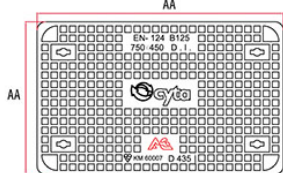

## ΚΑΠΑΚΙΑ ΕΛΑΤΟΥ ΧΥΤΟΣΙΔΗΡΟΥ EN124 C250

Κωδικός	Εξωτερικές Διαστάσεις (AXA) mm	Εσωτερικές Διαστάσεις (LXL) mm	Διαστάσεις Καλύματος (AAXAA) mm	Ύψος (H) mm	Τιμή
MCC30	300X300	200X200	226X226	35	€28,00
MCC40	400X400	300X300	325X325	35	€35,40
MCC50	500X500	400X400	425X425	40	€59,90
MCC55	550X550	450X450	481X481	45	€70,00
MCC60	600X600	500X500	525X525	45	€81,75
MCC70	700X700	600X600	624X624	50	€120,65
MCC80	800X800	700X700	731X731	60	€192,55
MCC90	900X900	800X800	840X840	66	€280,00
MCC100	1000X1000	900X900	935X935	70	€286,95
MCC75R	750X750	600X600	720X720	100	€248,40

## ΚΑΠΑΚΙΑ ΕΛΑΤΟΥ ΧΥΤΟΣΙΔΗΡΟΥ EN124 D400

Κωδικός	Εξωτερικές Διαστάσεις (AXA) mm	Εσωτερικές Διαστάσεις (LXL) mm	Διαστάσεις Καλύματος (AAXAA) mm	Ύψος (H) mm	Τιμή
MCD50	500X500	400X400	433X433	100	€78,80
MCD55	550X550	450X450	480X480	100	€115,00
MCD60	600X600	500X500	533X533	100	€130,00
MCD70	700X700	600X600	632X632	100	€153,75
MCD80	800X800	700X700	732X732	100	€201,90
MCD90	900X900	800X800	832X832	100	€300,00
MCD100	1000X1000	900X900	931X931	100	€400,00
MCD110	1100X1100	1000X1000	1033X1033	100	€497,00
MCD120	1200X1200	1100X1100	1134X1134	100	€496,15
MCD12060	1400X780	1200X600	1200X602	100	€431,20
MCD6045	698X498	600X450	644X494	100	€192,45
MCD9060	1060X762	900X600	908X605	100	€326,10
MCD600R/R	850X100	Ø 600 Στρογγυλή	Ø 630	100	€153,00
MCD600S/R	850X850X100	Ø 600 Τετράγωνη	Ø 630	100	€153,00
MCDL5DB-600	Ø 850X120	Ø 600	Ø 650	120	€288,95
MCDL5DB-800	Ø 1050X120	Ø 800	Ø 859	120	€325,95
MCD600R/ RLYMATA	Ø 850X100	Ø 600	Ø 630	100	€153,00

ΚΑΛΥΜΜΑΤΑ ΦΡΕΑΤΙΩΝ

ΤΗΛΕΠΙΚΟΙΝΩΝΙΕΣ / ΑΡΧΗΣ ΗΛΕΚΤΡΙΣΜΟΥ

**ΚΑΠΑΚΙΑ ΕΛΑΤΟΥ ΧΥΤΟΣΙΔΗΡΟΥ EN124 B125** \* 

Κωδικός	Εξωτερικές Διαστάσεις (ΑΧΑ) mm	Εσωτερικές Διαστάσεις (LXL) mm	Διαστάσεις Καλύματος (ΑΑΧΑΑ) mm	Ύψος (H) mm	Τιμή
MCBD435	870X570	750X450	792X496	50 (ΤΗΛ)	€124,00
MCBD437	1120X869	1000X750	1040X790	50 (ΤΗΛ)	€300,00
MCBD422	850X550	750X450	788X488	50 (ΑΗΚ)	€110,00
MCBD421	1000X550	900X450	938X488	55 (ΑΗΚ)	€125,00
MCB 850 550R	850X550	750X450	790X490	100 (ΤΗΛ)	€150,00