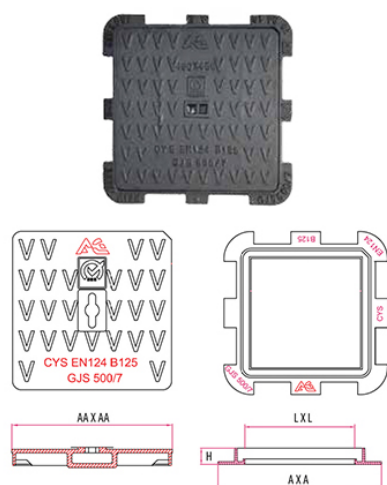

ΚΑΠΑΚΙΑ ΕΛΑΤΟΥ ΧΥΤΟΣΙΔΗΡΟΥ EN124 B125 *					
Κωδικός	Εξωτερικές Διαστάσεις (AXA) mm	Εσωτερικές Διαστάσεις (LXL) mm	Διαστάσεις Καλύματος (AAXAA) mm	Ύψος (H) mm	Τιμή
MCB20	200X200	100X100	166X166	25	€15,00
MCB30	300X300	200X200	226X226	30	€23,00
MCB40	400X400	300X300	325X325	30	€32,00
MCB45	450X450	350X350	378X378	30	€46,50
MCB50	500X500	400X400	425X425	35	€54,00
MCB55	550X550	450X450	481X481	35	€78,00
MCB60	600X600	500X500	525X525	35	€85,00
MCB70	700X700	600X600	624X624	40	€117,00
MCB80	800X800	700X700	731X731	40	€150,00
MCB6045	649X599	600X450	640X490	40	€90,00
MCB600R	Φ 780	Φ 600	Φ 650	50	€105,00

*Κατηγορίες κλάσεων στη σελίδα 13