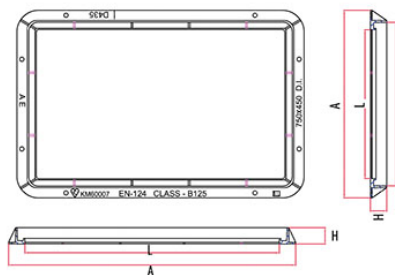

## ΚΑΠΑΚΙΑ ΕΛΑΤΟΥ ΧΥΤΟΣΙΔΗΡΟΥ EN124 D400

Κωδικός	Εξωτερικές Διαστάσεις (AXA) mm	Εσωτερικές Διαστάσεις (LXL) mm	Διαστάσεις Καλύματος (AAXAA) mm	Ύψος (H) mm	Τιμή
MCD50	500X500	400X400	433X433	100	€78,80
MCD55	550X550	450X450	480X480	100	€115,00
MCD60	600X600	500X500	533X533	100	€130,00
MCD70	700X700	600X600	632X632	100	€153,75
MCD80	800X800	700X700	732X732	100	€201,90
MCD90	900X900	800X800	832X832	100	€300,00
MCD100	1000X1000	900X900	931X931	100	€400,00
MCD110	1100X1100	1000X1000	1033X1033	100	€497,00
MCD120	1200X1200	1100X1100	1134X1134	100	€496,15
MCD12060	1400X780	1200X600	1200X602	100	€431,20
MCD6045	698X498	600X450	644X494	100	€192,45
MCD9060	1060X762	900X600	908X605	100	€326,10
MCD600R/R	850X100	Ø 600 Στρογγυλή	Ø 630	100	€153,00
MCD600S/R	850X850X100	Ø 600 Τετράγωνη	Ø 630	100	€153,00
MCDL5DB-600	Ø 850X120	Ø 600	Ø 650	120	€288,95
MCDL5DB-800	Ø 1050X120	Ø 800	Ø 859	120	€325,95
MCD600R/ RLYMATA	Ø 850X100	Ø 600	Ø 630	100	€153,00

ΚΑΛΥΜΜΑΤΑ ΦΡΕΑΤΙΩΝ

ΤΗΛΕΠΙΚΟΙΝΩΝΙΕΣ / ΑΡΧΗΣ ΗΛΕΚΤΡΙΣΜΟΥ

**ΚΑΠΑΚΙΑ ΕΛΑΤΟΥ ΧΥΤΟΣΙΔΗΡΟΥ EN124 B125** \* 

Κωδικός	Εξωτερικές Διαστάσεις (ΑΧΑ) mm	Εσωτερικές Διαστάσεις (LXL) mm	Διαστάσεις Καλύματος (ΑΑΧΑΑ) mm	Ύψος (H) mm	Τιμή
MCBD435	870X570	750X450	792X496	50 (ΤΗΛ)	€124,00
MCBD437	1120X869	1000X750	1040X790	50 (ΤΗΛ)	€300,00
MCBD422	850X550	750X450	788X488	50 (ΑΗΚ)	€110,00
MCBD421	1000X550	900X450	938X488	55 (ΑΗΚ)	€125,00
MCB 850 550R	850X550	750X450	790X490	100 (ΤΗΛ)	€150,00

ΤΗΛΕΠΙΚΟΙΝΩΝΙΕΣ / ΑΡΧΗΣ ΗΛΕΚΤΡΙΣΜΟΥ

**ΚΑΠΑΚΙΑ ΕΛΑΤΟΥ ΧΥΤΟΣΙΔΗΡΟΥ EN124 D400** \* 

Κωδικός	Εξωτερικές Διαστάσεις (ΑΧΑ) mm	Εσωτερικές Διαστάσεις (LXL) mm	Διαστάσεις Καλύματος (ΑΑΧΑΑ) mm	Ύψος (H) mm	Τιμή
MCDD7545	930X630	750X450	750X550	100 (ΤΗΛ)	€220,00
MCDD423	1060X910	900X750	900X750	105 (ΑΗΚ)	€360,00
MCD 850 550R	850X550	750X450	790X490	100 (ΤΗΛ)	€240,00