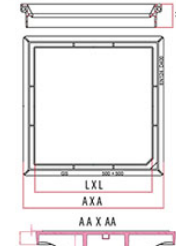

## ΚΑΠΑΚΙΑ ΕΛΑΤΟΥ ΧΥΤΟΣΙΔΗΡΟΥ EN124 C250

Κωδικός	Εξωτερικές Διαστάσεις (AXA) mm	Εσωτερικές Διαστάσεις (LXL) mm	Διαστάσεις Καλύματος (AAXAA) mm	Ύψος (H) mm	Τιμή
MCC30	300X300	200X200	226X226	35	€28,00
MCC40	400X400	300X300	325X325	35	€35,40
MCC50	500X500	400X400	425X425	40	€59,90
MCC55	550X550	450X450	481X481	45	€70,00
MCC60	600X600	500X500	525X525	45	€81,75
MCC70	700X700	600X600	624X624	50	€120,65
MCC80	800X800	700X700	731X731	60	€192,55
MCC90	900X900	800X800	840X840	66	€280,00
MCC100	1000X1000	900X900	935X935	70	€286,95
MCC75R	750X750	600X600	720X720	100	€248,40

## ΚΑΠΑΚΙΑ ΕΛΑΤΟΥ ΧΥΤΟΣΙΔΗΡΟΥ EN124 D400

Κωδικός	Εξωτερικές Διαστάσεις (AXA) mm	Εσωτερικές Διαστάσεις (LXL) mm	Διαστάσεις Καλύματος (AAXAA) mm	Ύψος (H) mm	Τιμή
MCD50	500X500	400X400	433X433	100	€78,80
MCD55	550X550	450X450	480X480	100	€115,00
MCD60	600X600	500X500	533X533	100	€130,00
MCD70	700X700	600X600	632X632	100	€153,75
MCD80	800X800	700X700	732X732	100	€201,90
MCD90	900X900	800X800	832X832	100	€300,00
MCD100	1000X1000	900X900	931X931	100	€400,00
MCD110	1100X1100	1000X1000	1033X1033	100	€497,00
MCD120	1200X1200	1100X1100	1134X1134	100	€496,15
MCD12060	1400X780	1200X600	1200X602	100	€431,20
MCD6045	698X498	600X450	644X494	100	€192,45
MCD9060	1060X762	900X600	908X605	100	€326,10
MCD600R/R	850X100	Ø 600 Στρογγυλή	Ø 630	100	€153,00
MCD600S/R	850X850X100	Ø 600 Τετράγωνη	Ø 630	100	€153,00
MCDL5DB-600	Ø 850X120	Ø 600	Ø 650	120	€288,95
MCDL5DB-800	Ø 1050X120	Ø 800	Ø 859	120	€325,95
MCD600R/ RLYMATA	Ø 850X100	Ø 600	Ø 630	100	€153,00

ΚΑΛΥΜΜΑΤΑ ΦΡΕΑΤΙΩΝ

ΤΗΛΕΠΙΚΟΙΝΩΝΙΕΣ / ΑΡΧΗΣ ΗΛΕΚΤΡΙΣΜΟΥ

**ΚΑΠΑΚΙΑ ΕΛΑΤΟΥ ΧΥΤΟΣΙΔΗΡΟΥ EN124 B125** \* 

Κωδικός	Εξωτερικές Διαστάσεις (ΑΧΑ) mm	Εσωτερικές Διαστάσεις (LXL) mm	Διαστάσεις Καλύματος (ΑΑΧΑΑ) mm	Ύψος (H) mm	Τιμή
MCBD435	870X570	750X450	792X496	50 (ΤΗΛ)	€124,00
MCBD437	1120X869	1000X750	1040X790	50 (ΤΗΛ)	€300,00
MCBD422	850X550	750X450	788X488	50 (ΑΗΚ)	€110,00
MCBD421	1000X550	900X450	938X488	55 (ΑΗΚ)	€125,00
MCB 850 550R	850X550	750X450	790X490	100 (ΤΗΛ)	€150,00