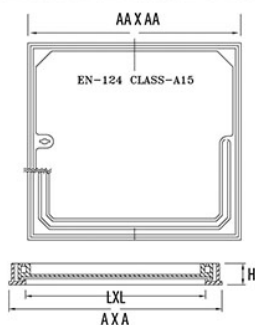

## ΚΑΠΑΚΙΑ ΕΛΑΤΟΥ ΧΥΤΟΣΙΔΗΡΟΥ EN124 D400

Κωδικός	Εξωτερικές Διαστάσεις (AXA) mm	Εσωτερικές Διαστάσεις (LXL) mm	Διαστάσεις Καλύματος (AAXAA) mm	Ύψος (H) mm	Τιμή
MCD50	500X500	400X400	433X433	100	€78,80
MCD55	550X550	450X450	480X480	100	€115,00
MCD60	600X600	500X500	533X533	100	€130,00
MCD70	700X700	600X600	632X632	100	€153,75
MCD80	800X800	700X700	732X732	100	€201,90
MCD90	900X900	800X800	832X832	100	€300,00
MCD100	1000X1000	900X900	931X931	100	€400,00
MCD110	1100X1100	1000X1000	1033X1033	100	€497,00
MCD120	1200X1200	1100X1100	1134X1134	100	€496,15
MCD12060	1400X780	1200X600	1200X602	100	€431,20
MCD6045	698X498	600X450	644X494	100	€192,45
MCD9060	1060X762	900X600	908X605	100	€326,10
MCD600R/R	850X100	Ø 600 Στρογγυλή	Ø 630	100	€153,00
MCD600S/R	850X850X100	Ø 600 Τετράγωνη	Ø 630	100	€153,00
MCDL5DB-600	Ø 850X120	Ø 600	Ø 650	120	€288,95
MCDL5DB-800	Ø 1050X120	Ø 800	Ø 859	120	€325,95
MCD600R/ RLYMATA	Ø 850X100	Ø 600	Ø 630	100	€153,00

ΚΑΛΥΜΜΑΤΑ ΦΡΕΑΤΙΩΝ

ΤΗΛΕΠΙΚΟΙΝΩΝΙΕΣ / ΑΡΧΗΣ ΗΛΕΚΤΡΙΣΜΟΥ

**ΚΑΠΑΚΙΑ ΕΛΑΤΟΥ ΧΥΤΟΣΙΔΗΡΟΥ EN124 B125** \* 

Κωδικός	Εξωτερικές Διαστάσεις (ΑΧΑ) mm	Εσωτερικές Διαστάσεις (LXL) mm	Διαστάσεις Καλύματος (ΑΑΧΑΑ) mm	Ύψος (H) mm	Τιμή
MCBD435	870X570	750X450	792X496	50 (ΤΗΛ)	€124,00
MCBD437	1120X869	1000X750	1040X790	50 (ΤΗΛ)	€300,00
MCBD422	850X550	750X450	788X488	50 (ΑΗΚ)	€110,00
MCBD421	1000X550	900X450	938X488	55 (ΑΗΚ)	€125,00
MCB 850 550R	850X550	750X450	790X490	100 (ΤΗΛ)	€150,00

ΤΗΛΕΠΙΚΟΙΝΩΝΙΕΣ / ΑΡΧΗΣ ΗΛΕΚΤΡΙΣΜΟΥ

**ΚΑΠΑΚΙΑ ΕΛΑΤΟΥ ΧΥΤΟΣΙΔΗΡΟΥ EN124 D400** \* 

Κωδικός	Εξωτερικές Διαστάσεις (ΑΧΑ) mm	Εσωτερικές Διαστάσεις (LXL) mm	Διαστάσεις Καλύματος (ΑΑΧΑΑ) mm	Ύψος (H) mm	Τιμή
MCDD7545	930X630	750X450	750X550	100 (ΤΗΛ)	€220,00
MCDD423	1060X910	900X750	900X750	105 (ΑΗΚ)	€360,00
MCD 850 550R	850X550	750X450	790X490	100 (ΤΗΛ)	€240,00