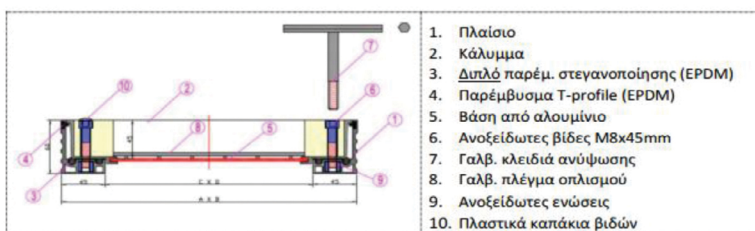

\*Κατηγορίες κλάσεων στη σελίδα 13

ΚΑΛΥΜΜΑΤΑ ΦΡΕΑΤΙΩΝ

**ΚΑΠΑΚΙΑ ΓΑΛΒΑΝΙΖΕ RECESSED**

Κωδικός	Διαστάσεις (mm)			Υψος (H) mm	Τιμή
	Εξ. Διάσταση	Υψος	Καθ. Άνοιγμα		
GRID7021	ΚΑΛΥΜΜΑ ΓΑΛΒΑΝΙΖΕ 240X240mm H50	50	200X200	50	€17,00
GRID7022	ΚΑΛΥΜΜΑ ΓΑΛΒΑΝΙΖΕ 340X340mm H50	50	300X300	50	€23,00
GRID7023	ΚΑΛΥΜΜΑ ΓΑΛΒΑΝΙΖΕ 440X440mm H50	50	400X400	50	€28,50
GRID7024	ΚΑΛΥΜΜΑ ΓΑΛΒΑΝΙΖΕ 540X540mm H50	50	500X500	50	€43,00
GRID7025	ΚΑΛΥΜΜΑ ΓΑΛΒΑΝΙΖΕ 640X640mm H50	50	600X600	50	€52,50
GRID7026	ΚΑΛΥΜΜΑ ΓΑΛΒΑΝΙΖΕ 740X740mm H50	50	700X700	50	€94,00
GRID7027	ΚΑΛΥΜΜΑ ΓΑΛΒΑΝΙΖΕ 840X840mm H50	50	800X800	50	€116,00
GRID7031	ΚΑΛΥΜΜΑ ΓΑΛΒΑΝΙΖΕ 200X200mm H50	50	160X160	50	€18,00
GRID7032	ΚΑΛΥΜΜΑ ΓΑΛΒΑΝΙΖΕ 300X300mm H50	50	260X260	50	€23,00
GRID7033	ΚΑΛΥΜΜΑ ΓΑΛΒΑΝΙΖΕ 400X400mm H50	50	360X360	50	€30,00
GRID7034	ΚΑΛΥΜΜΑ ΓΑΛΒΑΝΙΖΕ 500X500mm H50	50	460X460	50	€40,50
GRID7035	ΚΑΛΥΜΜΑ ΓΑΛΒΑΝΙΖΕ 600X600mm H50	50	560X560	50	€48,50
GRID7036	ΚΑΛΥΜΜΑ ΓΑΛΒΑΝΙΖΕ 700X700mm H50	50	660X660	50	€81,50

**ΣΤΕΓΑΝΑ ΕΠΙΓΕΜΙΖΟΜΕΝΑ ΚΑΛΥΜΜΑΤΑ ΑΛΟΥΜΙΝΙΟΥ ΤΥΠΟΣ DC-60 PRO. Αντοχή > 4tn**

Κωδικός	Διαστάσεις (mm)			Υψος (H) mm	Τιμή
	Εξ. Διάσταση	Υψος	Καθ. Άνοιγμα		
ΜCΥΥΑ06-30/30	ΚΑΛΥΜΜΑ ΑΛΟΥΜΙΝΙΟΥ 300X300X60	60	210X210	50	€177,94
ΜCΥΥΑ06-40/40	ΚΑΛΥΜΜΑ ΑΛΟΥΜΙΝΙΟΥ 400X400X60	60	310X310	50	€200,19
ΜCΥΥΑ06-50/50	ΚΑΛΥΜΜΑ ΑΛΟΥΜΙΝΙΟΥ 500X500X60	60	410X410	50	€212,96
ΜCΥΥΑ06-60/60	ΚΑΛΥΜΜΑ ΑΛΟΥΜΙΝΙΟΥ 600X600X60	60	510X510	50	€252,28
ΜCΥΥΑ06-70/70	ΚΑΛΥΜΜΑ ΑΛΟΥΜΙΝΙΟΥ 700X700X60	60	610X610	50	€293,27
ΜCΥΥΑ06-80/80	ΚΑΛΥΜΜΑ ΑΛΟΥΜΙΝΙΟΥ 800X800X60	60	710X710	50	€336,26
ΜCΥΥΑ06-90/90	ΚΑΛΥΜΜΑ ΑΛΟΥΜΙΝΙΟΥ 900X900X60	60	810X810	50	€387,62
ΜCΥΥΑ06-100/100	ΚΑΛΥΜΜΑ ΑΛΟΥΜΙΝΙΟΥ 1000X1000X60	60	910X910	50	€423,50