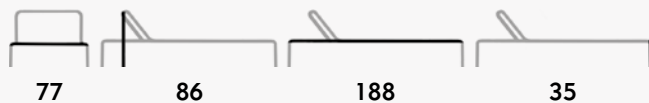

GS 927 LETTINO

Letto impilabile con struttura alluminio, schienale e seduta in textilene, spessore 2,0 mm.

Stackable sunbed aluminium frame, seat and back in textilene, thickness mm 2,0.

Colori disponibili/Colors available:

White/White, White/Light Grey, Anthracite/Light grey