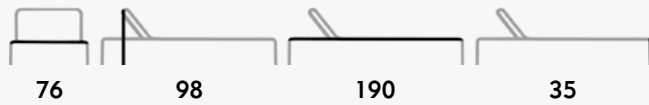

## GS 925 LETTINO

Letto impilabile con struttura alluminio rivestito in polietilene spessore tubo 2,0 mm.

Sunbed aluminium frame covering in polyethylene thickness mm 2,0.

Colori disponibili/Colors available: **Brown**