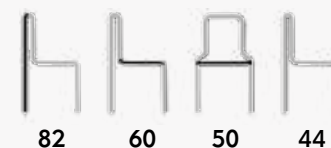

Sedia impilabile con struttura in polipropilene e fibra di vetro.

Stackable chair with polypropilene and glass fiber frame.

Colori disponibili/Colors available: White, Dark grey, Dove grey, Black