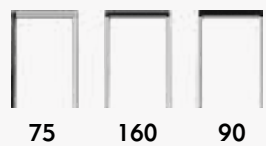

SUMATRA TAVOLO

Tavolo in teak grezzo.
Full raw teak table.