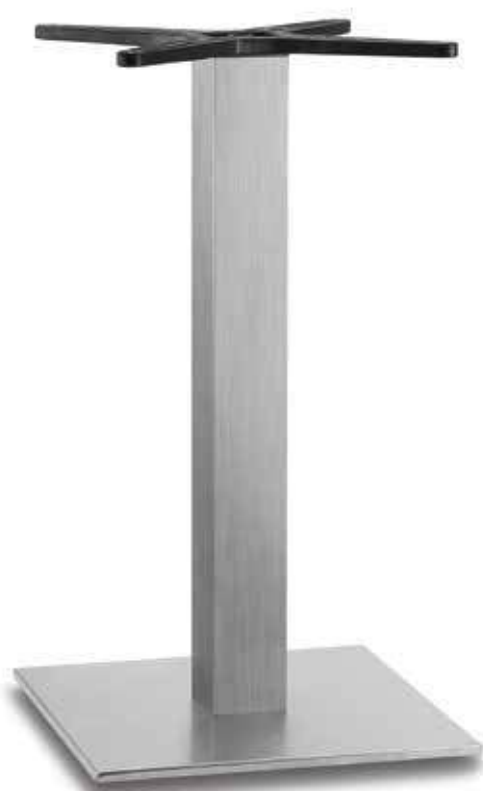

GT 620BASE

Base in alluminio
spazzolato e metallo.
Piedini regolabili.

Steel and brushed
aluminium table base.
Adjustable feet.