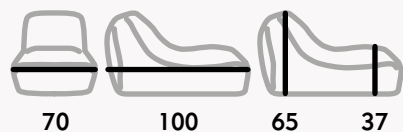

Seduta a sacco con tessuto acrilico sunproof e waterproof, interno in palline di polistirene e fondo plastificato.

Soft chair made by polystyrene beads covered by sunproof and waterproof acrylic fabric.

Colori disponibili/Colors available:
Brown, Green, Grey