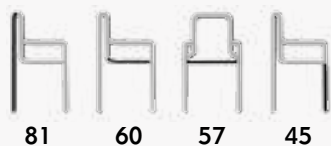

Poltroncina impilabile in alluminio verniciato con rivestimento in textilene "effetto corda" e polietilene. Cuscino sfoderabile, tessuto acrilico.

Stackable aluminium armchair covered with textylene "rope look" and polyethylene. Upholstered cushion with acrylic fabric.

Colori disponibili/Colors available:
Anthracite/Beige, Anthracite/Taupé, Taupé/Taupé