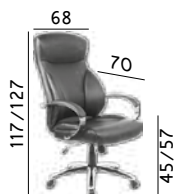

GO-2010

Disponibile
in nero
Available
in black

Optional:
ruota in gomma
soft wheel

Poltrona direzionale con schienale alto, struttura in metallo cromato; rivestita con PU e PVC. Dotata di meccanismo oscillante monoblocco.

Executive office armchair with high-back, chromed frame and arms, covered with PU and PVC. Equipped with tilt mechanism.