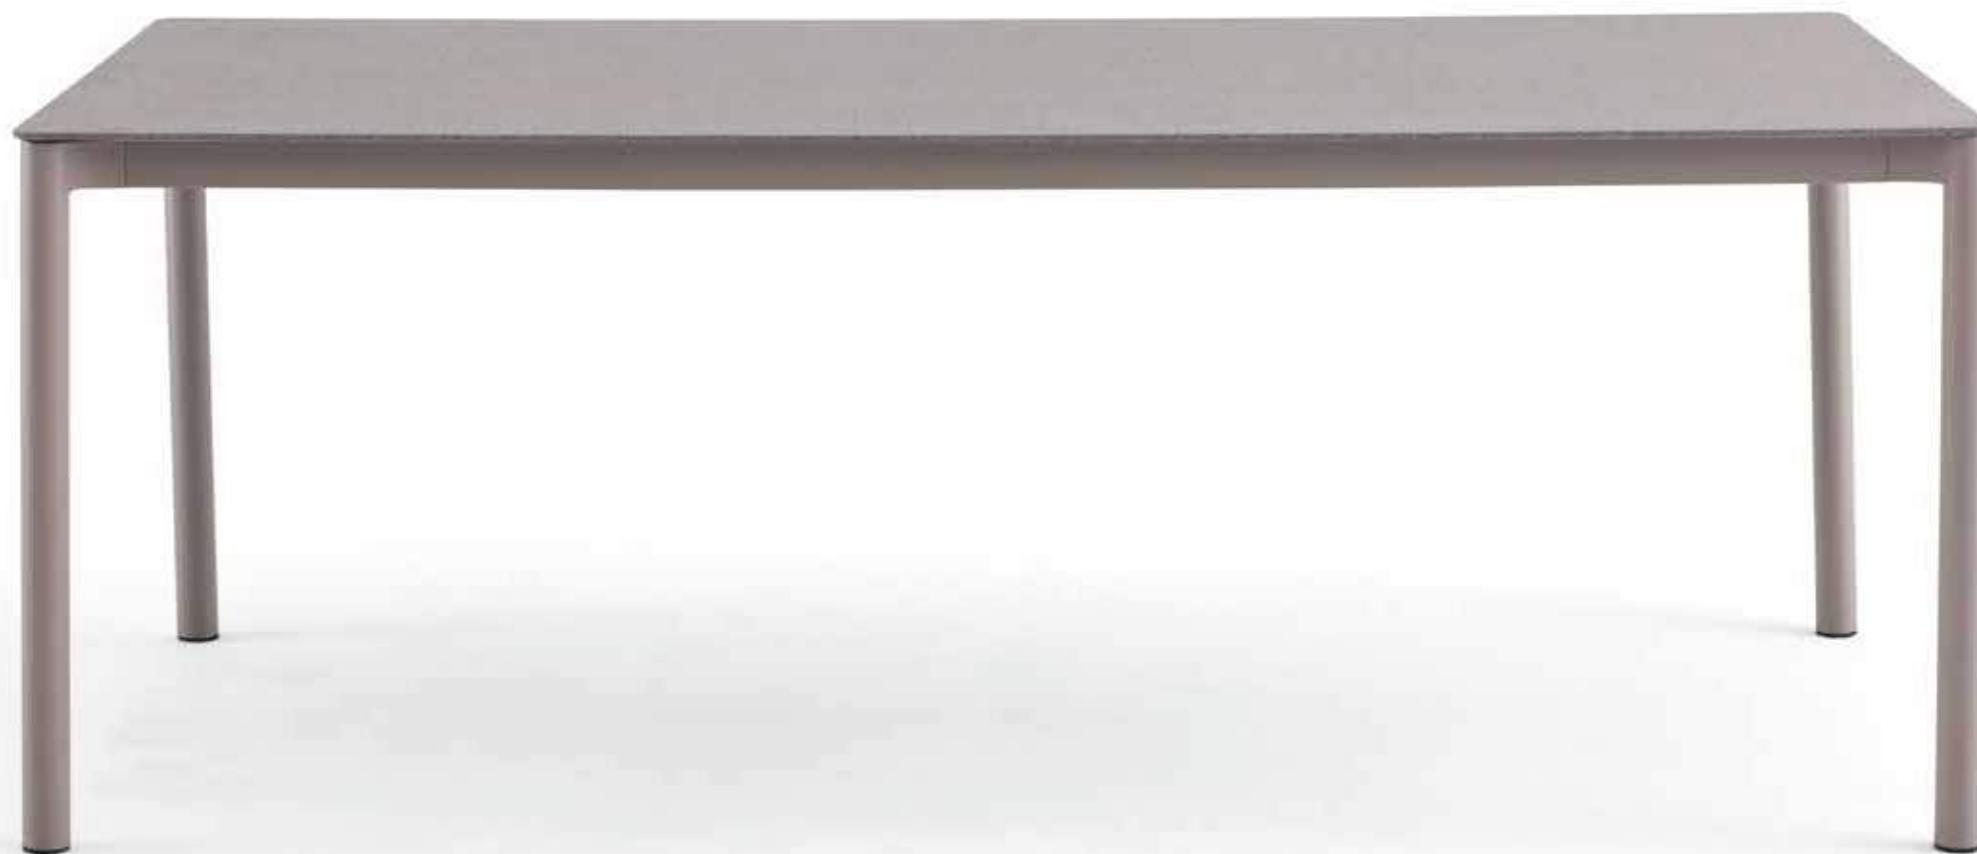

LEONTAVOLO

Tavolo con struttura in alluminio verniciato e piano in vetro con verniciatura effetto pietra.

Aluminium table with sprayed stone glass top.

Colori disponibili/Colors available:
Taupé

75

100

200