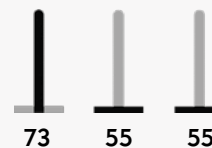

BASE GARDEN

Base in alluminio con verniciatura nera. Piedini regolabili.

Aluminium base with black varnished. Adjustable feet.