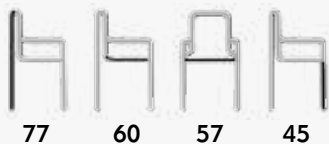

Poltroncina impilabile in alluminio verniciato con rivestimento in textilene "effetto corda" e polietilene. Cuscino sfoderabile, tessuto acrilico.

Stackable aluminium armchair covered with textylene "rope look" and polyethylene. Upholstered cushion with acrylic fabric.

Colori disponibili/Colors available:
Anthracite/Taupé

Optional:
Cuscino dello schienale/Back cushion