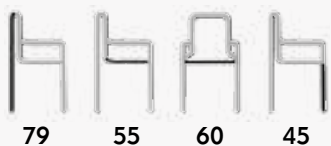

Poltroncina impilabile
in metallo zincato con
rivestimento in textilene "effetto
corda" e polietilene.

Galvanized steel stackable
armchair covered with textilene
"rope look" and polyethylene.

Colori disponibili/Colors available:
**Anthracite/Beige, Anthracite/Taupé,
White/Beige, Black/Dark green**