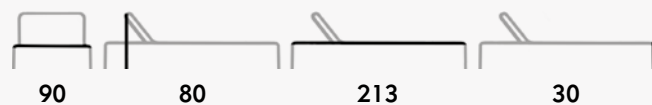

JOYLETTINO DivanoLounge

Letto con struttura in alluminio, gomma drenante fast dry foam e rivestimento in tessuto Sunbrella®. Adatto ad un uso esterno.

Aluminium sunbed upholstered with fast dry foam and Sunbrella® fabric. Available for an outdoor use.

Colori disponibili/Colors available:

Anthracite frame/Light grey – Dark grey fabric