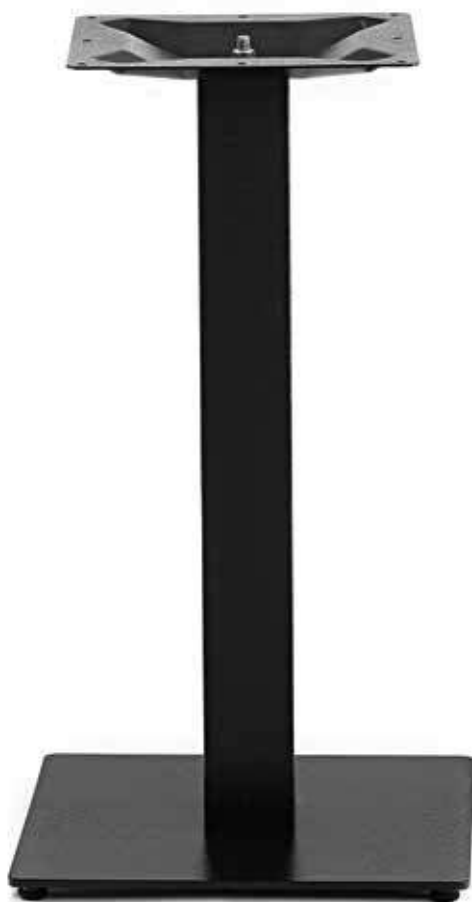

GT 611BASE

Base in acciaio con doppia verniciatura a polveri nera.
Piedini regolabili.

Steel base black double varnished. Adjustable feet.