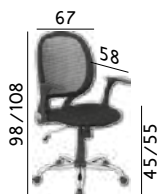

GO-2005

Disponibile
in nero
Available
in black