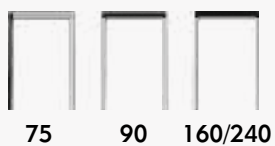

## IBIZA GLASS

**IBIZA**TEAK

Tavolo allungabile in alluminio con piano in tre diverse opzioni: alluminio, doghe in teak o vetro effetto pietra.

Extensible aluminium frame table, three top options: aluminium plate, slats teak or spryed stone glass.