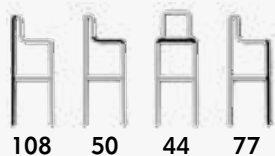

Sgabello struttura in alluminio
rivestito in polietilene.
Spessore tubo 1,5 mm.

Barstool aluminium frame
covering in polyethylene
thickness mm 1,5

Colori disponibili/Colors available:
Brown, White Solana