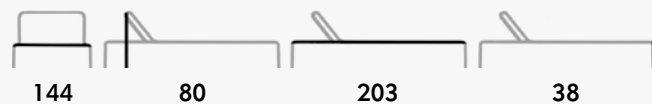

BITE/DLETTINO DivanoLounge

Lettino doppio con struttura in alluminio, gomma drenante fast dry foam e rivestimento in tessuto Sunbrella®. Adatto ad un uso esterno.

Aluminium double sunbed upholstered with fast dry foam and Sunbrella® fabric. Available for an outdoor use.

Colori disponibili/Colors available: **White/Light grey**