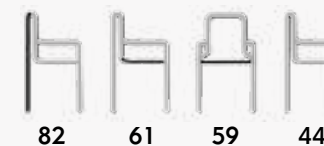

LEONPOLTRONCINA

Poltroncina in alluminio verniciato con rivestimento in corda acrilica e gomma, con trattamento Teflon. Cuscino sfoderabile, tessuto acrilico.

Aluminium armchair covered with acrylic rope Teflon treated. Upholstered cushion with acrylic fabric.

Colori disponibili/Colors available:
Taupé/Taupé