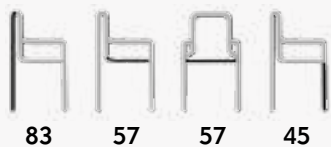

Poltroncina impilabile, con struttura in alluminio verniciato, rivestimento in textilene spessore tubo 1,5 mm

Stackable armchair, aluminium varnished frame covering in textylene, thickness mm 1,5

Colori disponibili/Colors available:
Bamboo/Beige, Wood/Brown