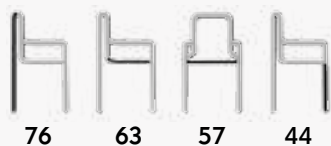

Poltroncina in alluminio verniciato con corda poliestere Ø 4mm. Cuscino sfoderabile, tessuto acrilico.

Aluminium armchair weaved with polyester rope. Upholstered cushion with acrylic fabric.

Colori disponibili/Colors available:
Anthracite/Brown