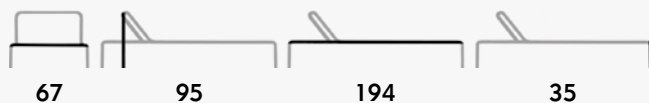

GS 924 LETTINO

Lettino impilabile con struttura alluminio, schienale e seduta in textilene, spessore 2,0 mm.

Stackable sunbed aluminium frame, seat and back in textilene, thickness mm 2,0.

Colori disponibili/Colors available: **Taupé/Taupé, White/Taupé**