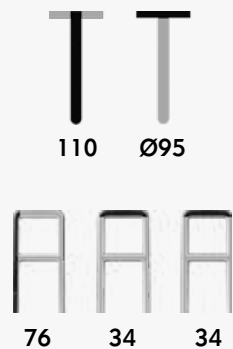

GT 918SET

Coordinato composto da tre sgabelli e un tavolo struttura in alluminio, rivestimento in polietilene, piano in vetro e secchiello portagiaccio. Base in acciaio inox 304.

Set with three barstools and one table aluminium frame, covering in polyethylene glass top and stainless steel ice box. Stainless steel 304 base.

Colori disponibili/Colors available:
Brown