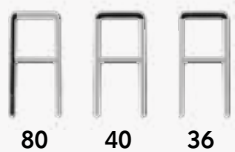

GS 960 SGABELLO

Sgabello con struttura alluminio verniciato e doghe in techno-wood color legno.

Barstool, aluminium varnished frame and techno-wood slats in wood color.

Colori disponibili/Colors available:
Anthracite