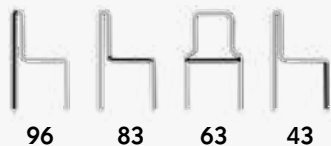

Sedia in alluminio verniciato con rivestimento in corda acrilica con trattamento Teflon. Cuscino sfoderabile, tessuto acrilico.

Aluminium chair covered with acrylic rope Teflon treated. Upholstered cushion with acrylic fabric.

Colori disponibili/Colors available:
Anthracite/Grey