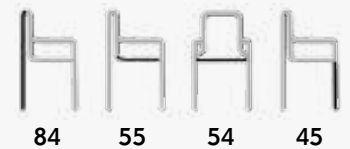

Poltroncina impilabile con struttura in polipropilene e fibra di vetro.

Venduta a multipli di 4.

Stackable armchair with polypropilene and fiber glass frame.

Soldable 4 pieces each box.

Colori disponibili/Colors available:
White, Taupé