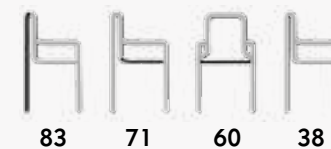

Poltrona con struttura in polipropilene e fibra di vetro. Vendita a multipli di 4.

Armchair with polypropilene and fiber glass frame. Soldable 4 pieces each box.

Colori disponibili/Colors available:
White, Dark grey, Black, Yellow