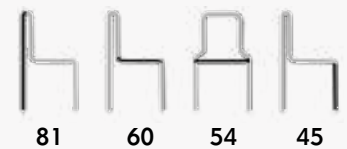

Poltroncina con struttura in polipropilene e fibra di vetro. Vendita a multipli di 4.

Armchair with polypropilene and fiber glass frame. Soldable 4 pieces each box.

Colori disponibili/Colors available:
White, Dark grey, Black, Yellow