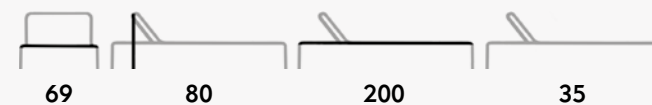

FLORESLETTINO

Letto impilabile con struttura in teak grezzo, acciaio inox AISI 304, schienale e seduta in Batyline®.

Stackable sunbed raw teak frame, stainless steel AISI 304 spare parts, seat and back in Batyline®.

Colori disponibili/Colors available: **Beige**