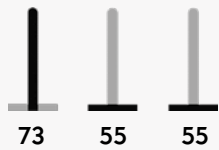

## BASE ALU

Base di tavolo in alluminio e zavorra in alluminio pressofuso. Piedini regolabili.

Aluminium varnished table base. Adjustable feet.

Colori disponibili/Colors available: **Taupé, White, Anthracite.**