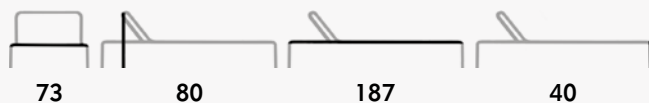

GS 1009 LETTINO

Letto impilabile con struttura alluminio, schienale e seduta in textilene, spessore 2,0 mm.

Stackable sunbed aluminium frame, seat and back in textilene, thickness mm 2,0.

Colori disponibili/Colors available: **White, Brown**

GT 1009 TAVOLINO

Tavolino in fibra di vetro e resina.

Fiber glass and resin coffee table.

Colori disponibili/Colors available: **White, Brown**