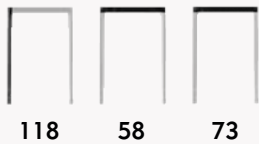

AIR MEDIUMBASE

Base per tavolo in polipropilene e fibra di vetro. Disponibile in colore bianco o nero.

Polypropilene and fiber glass table leg. Available in white or black color.

Misure max. piano/Max. top sizes: **120x80/160x80**