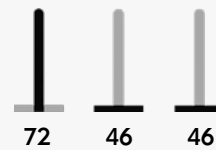

GT 613BASE

Base in alluminio e ghisa con sistema per abbattimento del piano. Colore nero. Piedini regolabili.

Cast iron and aluminium black base, with tip-up system. Adjustable feet.