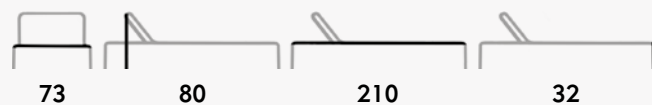

LEONLETTINO

Lettino in alluminio verniciato con rivestimento in corda acrilica e gomma, con trattamento Teflon. Cuscino sfoderabile, tessuto acrilico.

Aluminium sunbed covered with acrylic rope Teflon treated. Upholstered cushion with acrylic fabric.

Colori disponibili/Colors available:
Taupé/Taupé