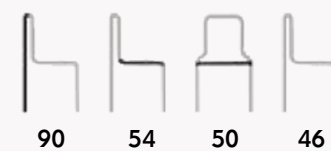

Sedia con struttura in legno di olmo con croce in ferro e sedile in midollino.
Non adatta ad uso esterno.
Venduta a multipli di 2.

Chair with elm frame, steel cross and wicker seat. Not available for outdoor use.
Soldable 2 pieces each box.