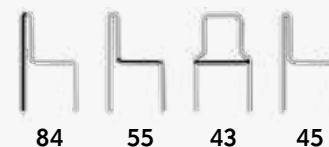

Sedia impilabile con struttura in polipropilene e fibra di vetro. Vendita a multipli di 4.

Stackable chair with polypropilene and fiber glass frame. Soldable 4 pieces each box.

Colori disponibili/Colors available:
White, Taupé