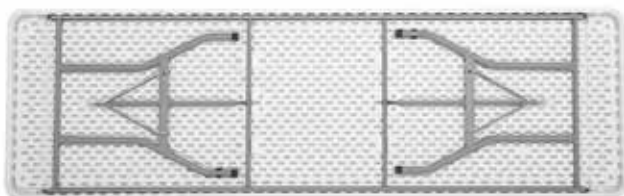

CATERING TABLE Q183

Tavolo pieghevole con struttura in acciaio verniciato, piano in polietilene espanso ad alta densità con spessore 50 mm.

Foldable table with steel frame and HDPE table top with thickness 50 mm.

Misure disponibili/Sizes available: **183x75 h74** / **244x75 h74**