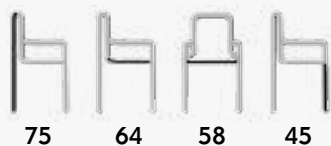

Poltroncina in alluminio verniciato con rivestimento in corda acrilica piatta. Cuscino sfoderabile, tessuto acrilico.

Aluminium armchair weaved by flat acrylic rope. Upholstered cushion with acrylic fabric.

Colori disponibili/Colors available:
White/Taupé