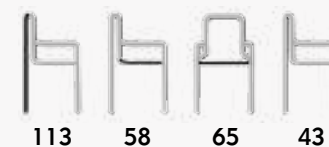

Poltrona reclinabile con struttura in alluminio e rivestimento in textilene. Vendita a multipli di 2.

Adjustable armchair, aluminium frame covered with textilene. Soldable 2 pieces each box.

Colori disponibili/Colors available: **Anthracite/Black.**