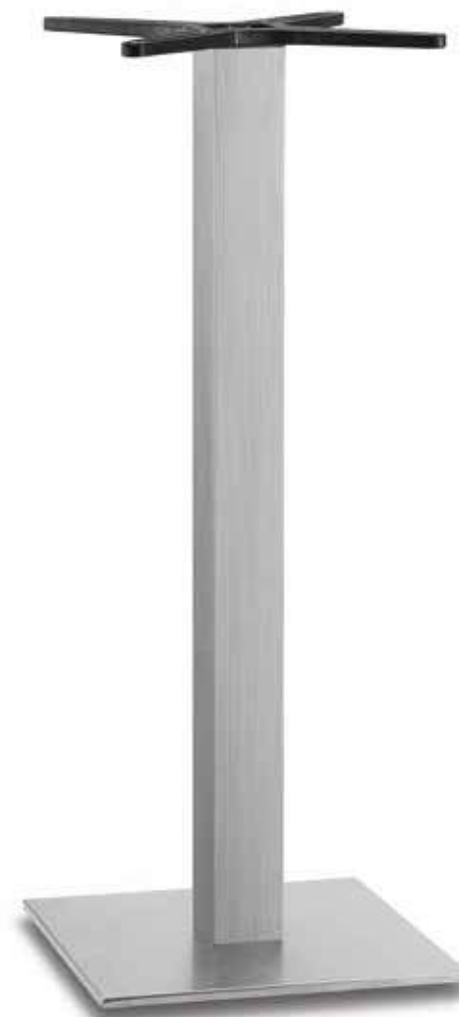

GT 620/HBASE

Base in alluminio
spazzolato e metallo.
Piedini regolabili.

Steel and brushed
aluminium table base.
Adjustable feet.