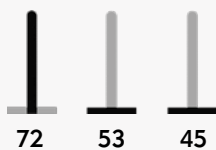

GT 612BASE

Struttura in alluminio e ghisa. Con sistema per abbattimento del piano. Piedini regolabili.

Cast iron and aluminium base with tip-up system. Adjustable feet.