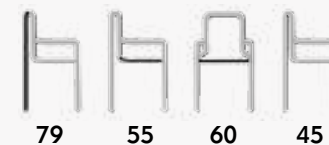

Poltroncina impilabile
in metallo zincato con
rivestimento in corda e gomma,
tessuto poliestere.

Galvanized steel stackable
armchair covered with polyester
rope and rubber.

Colori disponibili/Colors available:
Anthracite/Brown