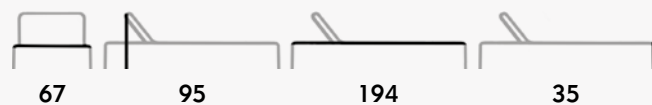

GS 924 LUXLETTINO

Letto in alluminio verniciato con rivestimento in textylene e gomma. Cuscino sfoderabile, tessuto acrilico.

Aluminium sunbed covered by textylene and foam. Upholstered cushion with acrylic fabric.

Colori disponibili/Colors available:

Taupé/Taupé, White/Taupé, White/White