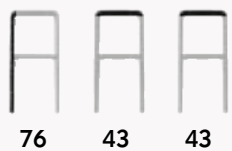

## GS 880\*SGABELLO

Sgabello impilabile con struttura in metallo galvanizzato. Disponibile in versione per uso interno.

Stackable barstool with galvanized steel frame. Indoor version.

Colori disponibili/Colors available:  
**Natural, Rust**