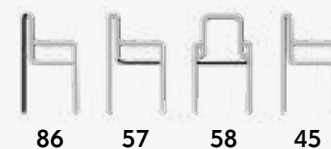

Poltroncina impilabile, struttura in alluminio verniciato, rivestimento in textilene e inserti in techno-wood spessore tubo 1,5 mm

Stackable armchair, varnished aluminium frame, covering with textylene and techno-wood, thickness mm 1,5