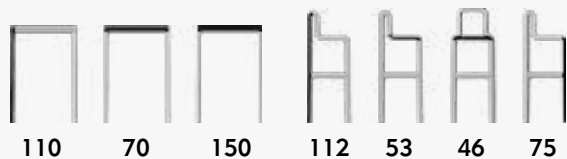

Coordinato composto da un tavolo e due o quattro sgabelli. Struttura in alluminio verniciato e doghe in techno-wood color legno.

Set with one table and two or four stools, varnished aluminium frame and techno-wood slats in wood color.

Colori disponibili/Colors available: **Anthracite**