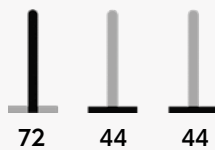

BASE BOLOGNA

Base in fusione di alluminio, con verniciatura a polveri, colore nero. Piedini regolabili.

Cast aluminium table base, black varnished. Adjustable feet.