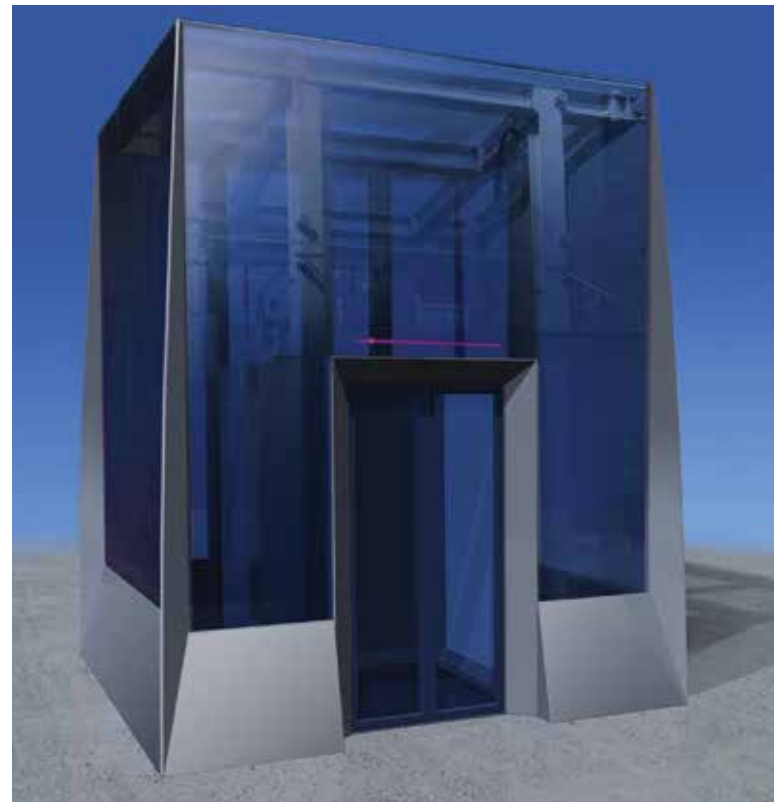

Ειδικές Κατασκευές | Special Constructions

Κατασκευή εξωτερικού φρεατίου

Ειδικές κατασκευές φρεατίων εξωτερικού χώρου για περιοχές όπως σταθμοί μέσω μαζικής μεταφοράς και εμπορικά κέντρα

Outdoor Shaft Constructions

Special outdoor shaft constructions for heavy traffic areas such as public transport stations and commercial centers