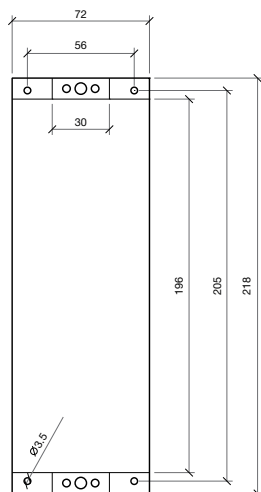

Βάσεις Ανάρτησης (Σκάφες) Κομβιοδόχων Ορόφου | Embedded Boxes for LOP's

AKL005
AKL102
AKL103 / Compact