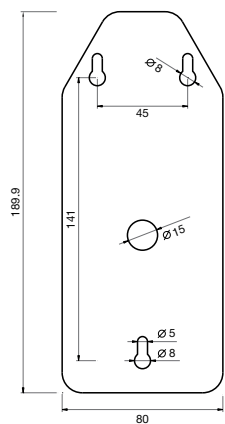

Βάσεις Ανάρτησης (Σκάφες) Κομβιοδόχων Ορόφου | Embedded Boxes for LOP's

AMAUS

Για λεπτομερή σχέδια,
παρακαλώ επικοινωνήστε
με το τμήμα πωλήσεων της
KLEEMANN

For detailed drawings please
contact KLEEMANN Sales
Department