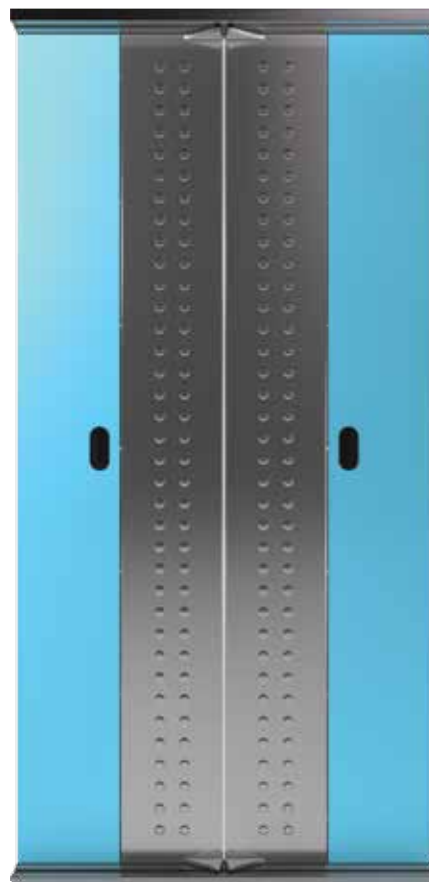

FD310 | Φύλλα INOX / Βαμμένα φύλλα INOX
Stainless Steel / Painted Stainless Steel
Χρώμα Colour: 560G404 Πράσινο (Green) Zapatina