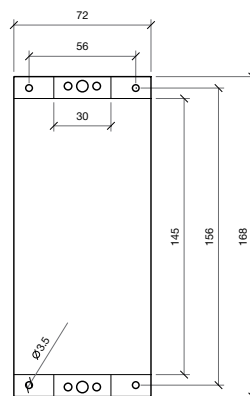

AKL003
AKL101