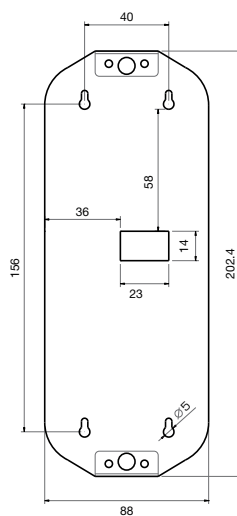

SMQR / SMSC

Για λεπτομερή σχέδια,
παρακαλώ επικοινωνήστε
με το τμήμα πωλήσεων της
KLEEMANN

For detailed drawings please
contact KLEEMANN Sales
Department