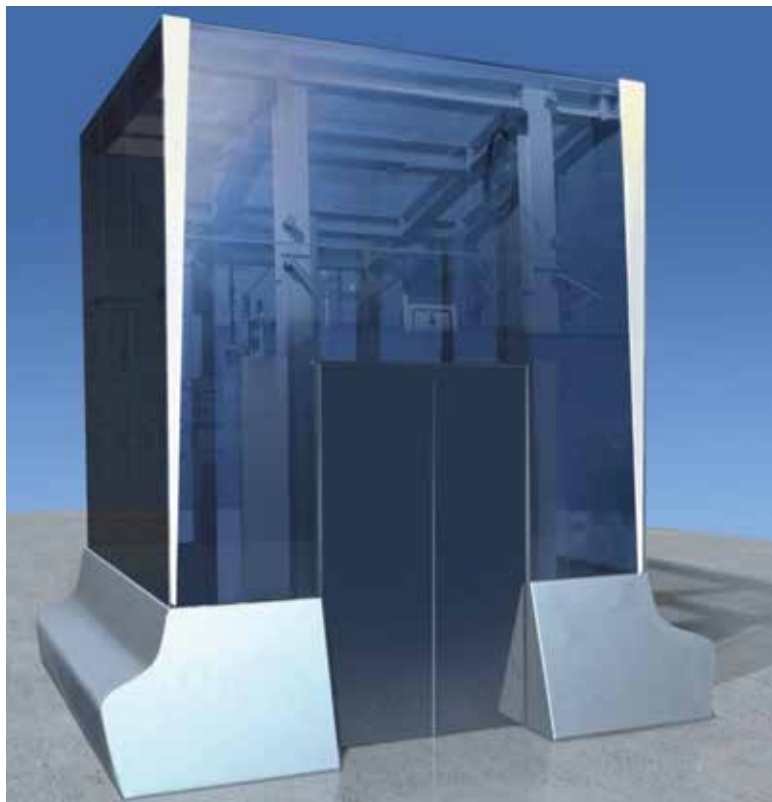

Ειδικές Κατασκευές | Special Constructions

Κατασκευή εξωτερικού φρεατίου

Ειδικές κατασκευές φρεατίων εξωτερικού χώρου για περιοχές όπως σταθμοί μέσω μαζικής μεταφοράς και εμπορικά κέντρα

Outdoor Shaft Constructions

Special outdoor shaft constructions for heavy traffic areas such as public transport stations and commercial centers