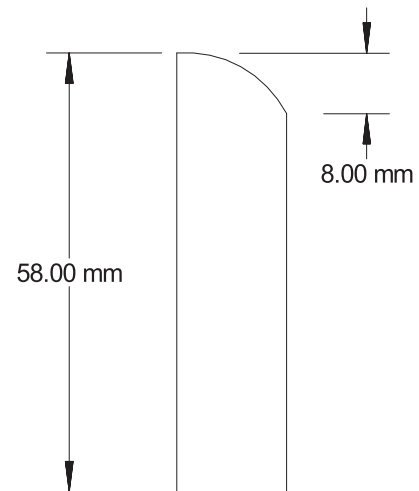

BULLNOSED

BULLNOSED		¼ PACK				½ PACK				FULL PACK			
Desc.	Length m	Pieces	Lineal Mtrs	Weight	M ³	Pieces	Lineal Mtrs	Weight	M ³	Pieces	Lineal Mtrs	Weight	M ³
14.5x94	5.49	75	411.75	0.40	0.56	150	823.50	0.80	1.12	297	1630.53	1.58	2.22
14.5x58	5.49	144	790.56	0.36	0.66	288	1581.12	0.73	1.33	544	2986.56	1.38	2.51
14.5x44	5.49	200	1098.00	0.51	0.70	400	2196.00	1.05	1.40	700	3843.00	1.78	2.45