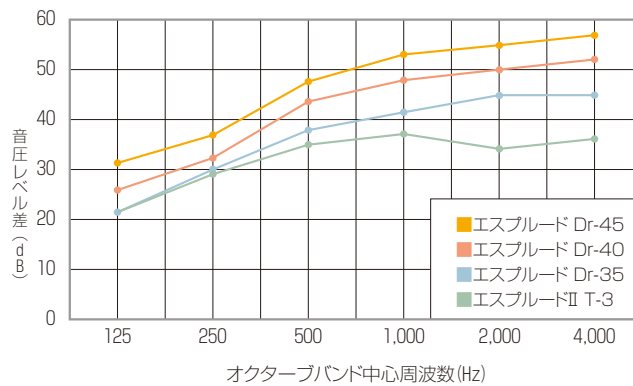

対震丁番

大きな地震の際、建物やドアの形状
が変形した場合でも小さな力でドア
を開けることができます。

エスブルードシリーズ遮音性能

遮音性能がDr-45の場合 (500Hz時)

*本データは弊社試験所における実験値であり、現場の環境(壁構造や間取り等)により性能値は異なります。

品番	オクターブバンド中心周波数 (Hz)	125	250	500	1,000	2,000	4,000
Dr-45	音圧レベル差 (dB)	31	37	47	53	55	57
Dr-40		26	32	43	48	50	52
Dr-35		22	30	38	42	45	45
T-3		22	29	35	37	34	36