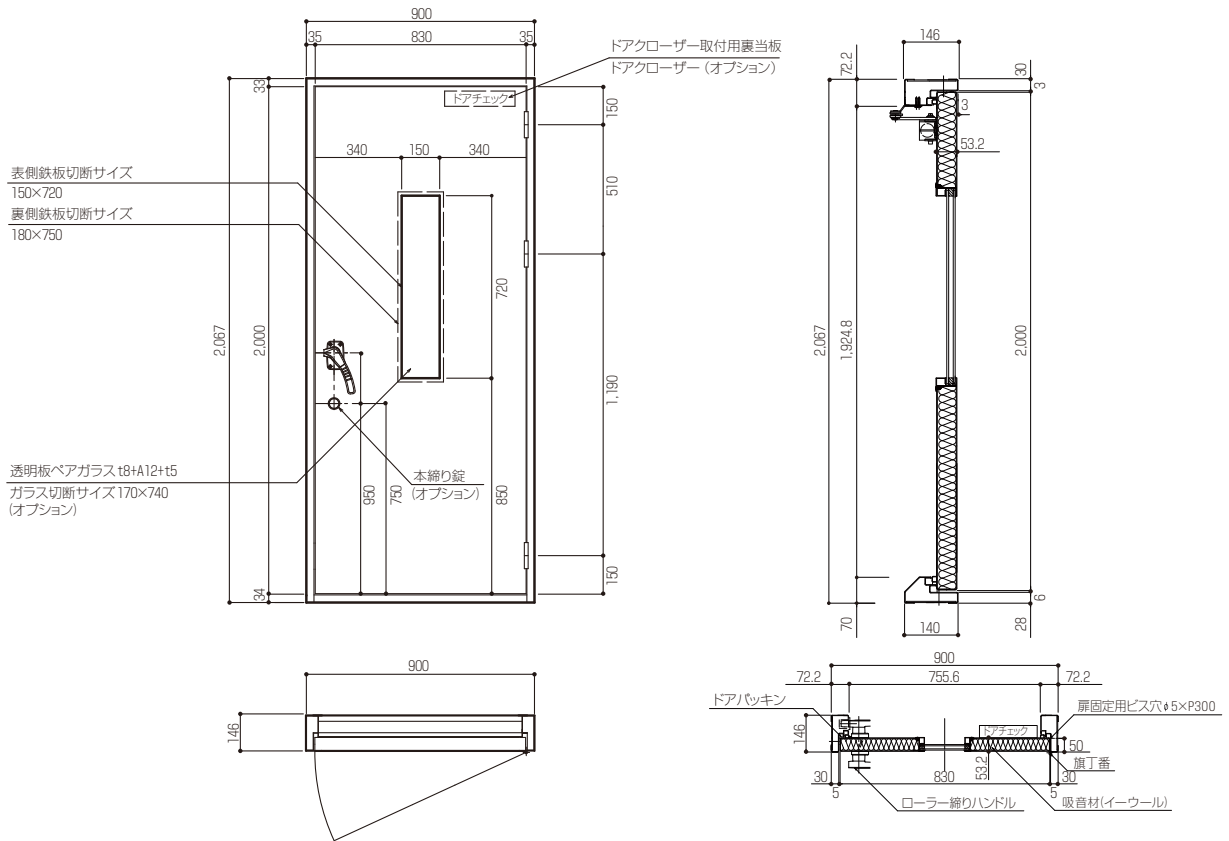

消音換気口 (エスブルードIIのみ)

消音構造
消音しながら空気を通します。
自然換気口として利用できます。

エスプードシリーズ基本寸法

esprood Dr-40(窓つき)

扉は右開き(R)、左開き(L)があります。ご注文の際は勝手をご指示ください。本図は右開き(R)です。

esprood II T-3 (窓つき)

扉は右開き(R)、左開き(L)があります。ご注文の際は勝手をご指示ください。本図は右開き(R)です。