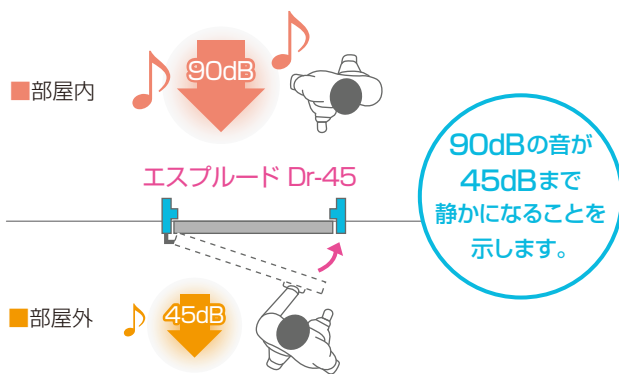

エスブルードシリーズ遮音性能

遮音性能がDr-45の場合 (500Hz時)

*本データは弊社試験所における実験値であり、現場の環境(壁構造や間取り等)により性能値は異なります。