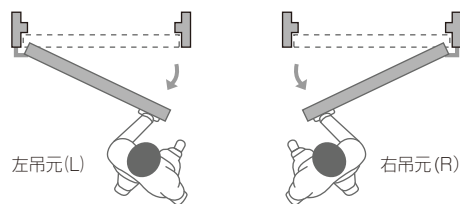

注意事項

- ドアを取り付ける際、「対角」「水平」を正確に確保してください。
- 枠・扉あわせて100kg前後の重量となるため、ドア枠がドア開閉時に動かないよう、丈夫な柱を確保し、必要であれば補強してください。
  また、荷受人を3~4人程度確保してください。
- 施工の際は、施工要領書をお読みいただき、正しく安全に施工してください。