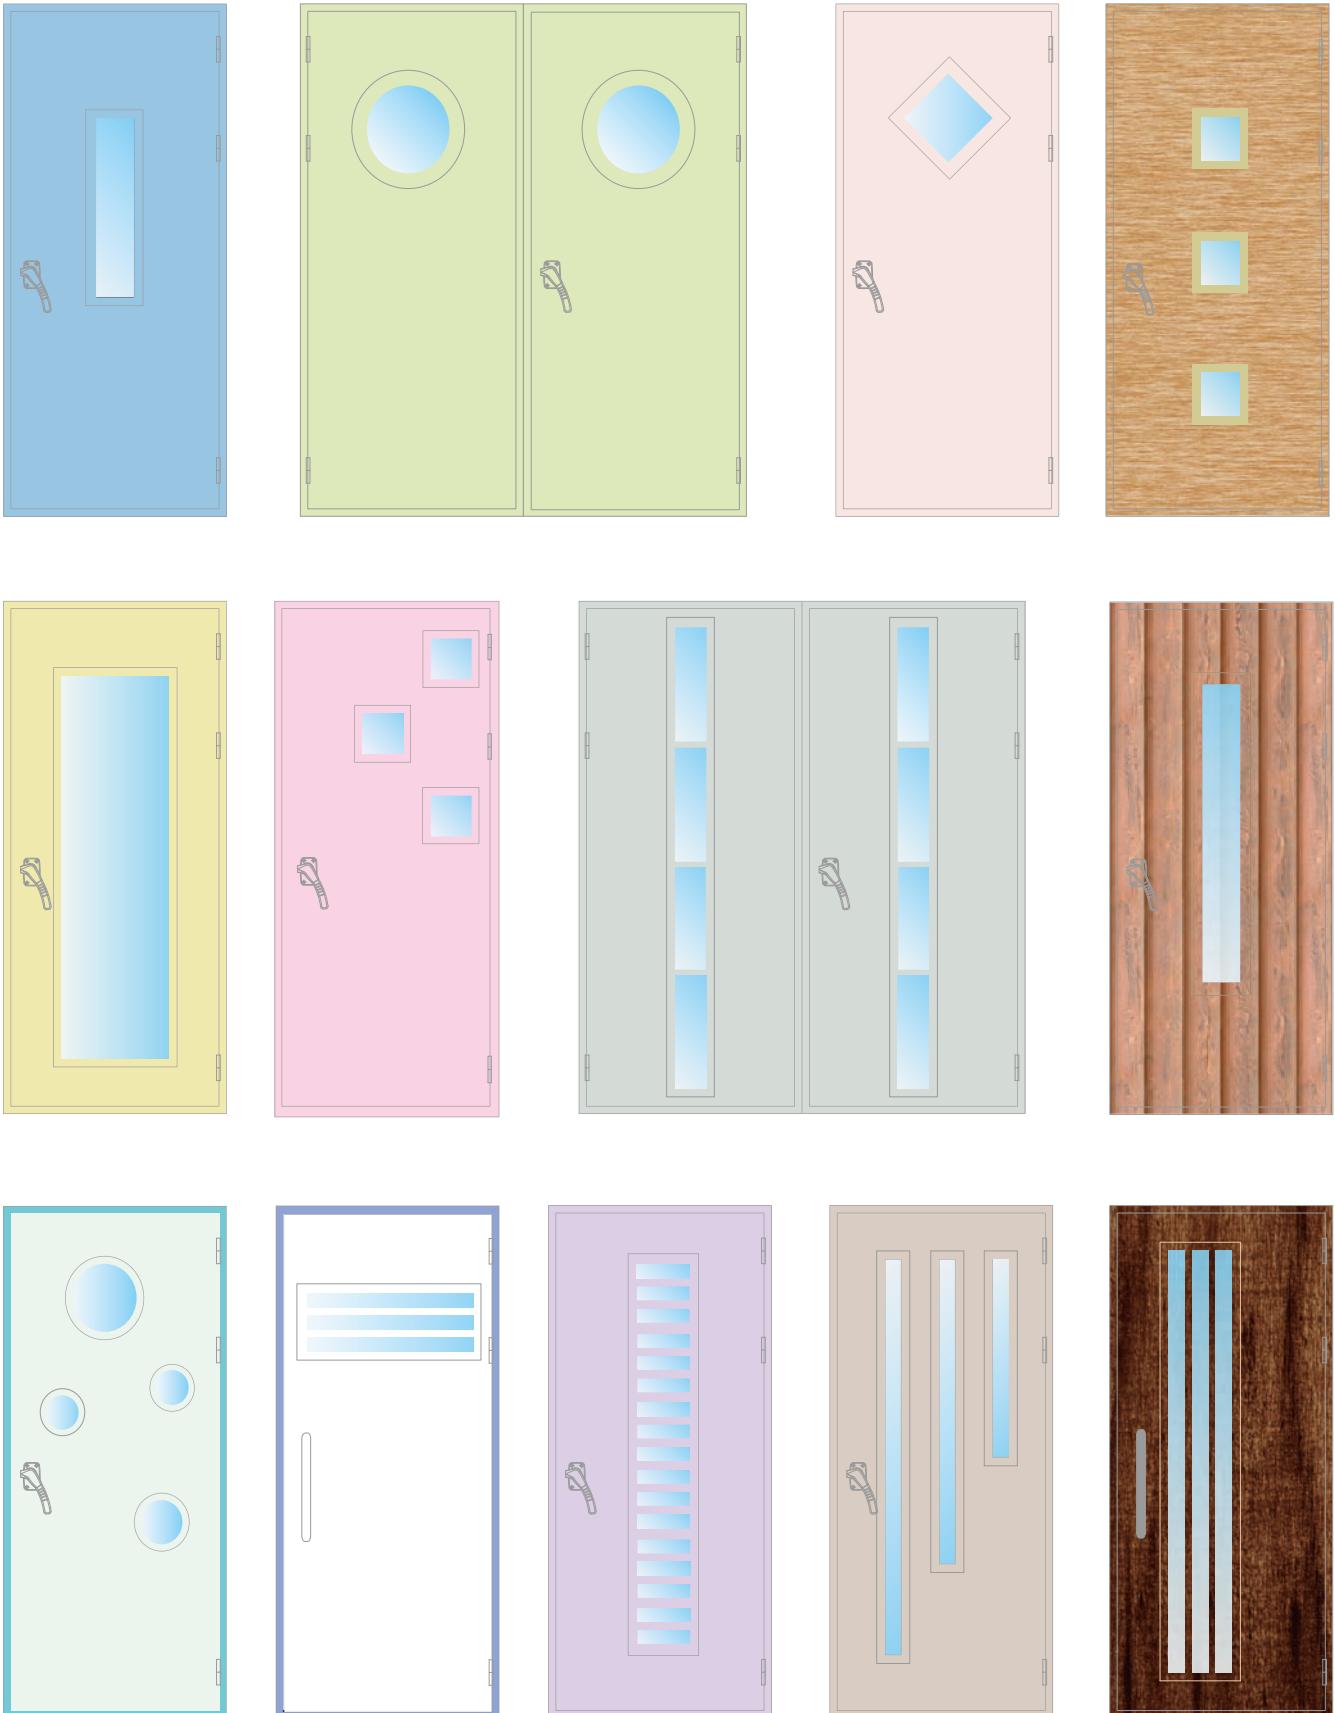

エスブルードシリーズ デザインバリエーション

ドアのサイズ変更はもちろん、オプション窓のデザインオーダーも可能です。
ドアの設置場所にあわせてさまざまなデザインカスタマイズをお楽しみいただけます。

*下記は参考デザイン例です。出荷時はグレーの錆止め塗装仕上げです。仕上処理(塗装・シート貼り)は現場にて、お願いいたします。