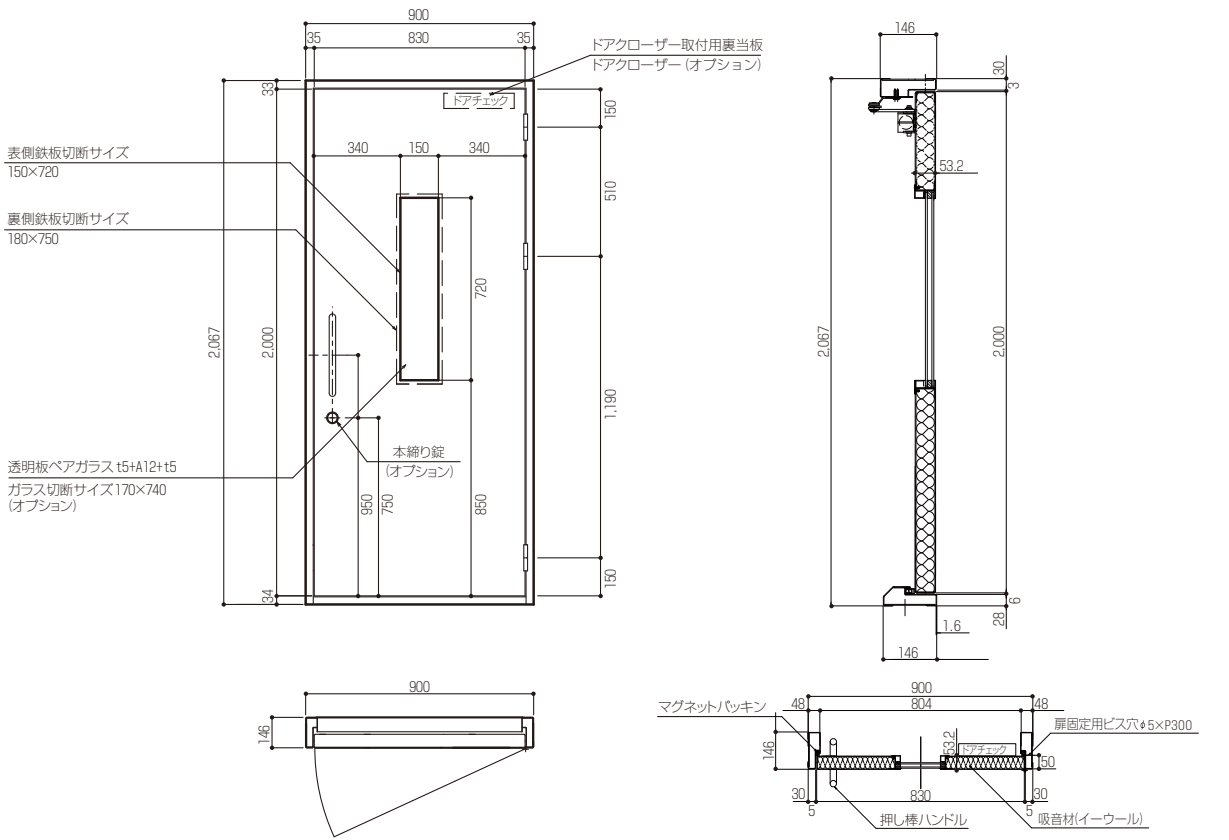

消音換気口 (エスブルードIIのみ)

消音構造
消音しながら空気を通します。
自然換気口として利用できます。

エスプードシリーズ基本寸法

esprood Dr-40(窓つき)

扉は右開き(R)、左開き(L)があります。ご注文の際は勝手をご指示ください。本図は右開き(R)です。

esprood II T-3 (窓つき)

扉は右開き(R)、左開き(L)があります。ご注文の際は勝手をご指示ください。本図は右開き(R)です。