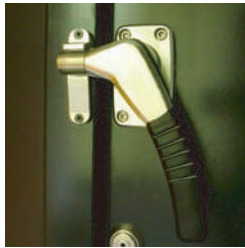

注文に際して

- 表面は鋼板、無塗装・錆止め仕上げでの出荷となります。
(合成樹脂塗装による上塗り、ダイノックシート等で仕上げをしてください)
- 扉本体の開きをお選びください。
扉を手前に開く状態で丁番が右にあるものが右開き(品番R)、
左にあるものが左開き(品番L)です。
- 枠固定方法は溶接止め、ビス止めからお選びいただけます。
ビス止めの際は、穴開け加工いたします。

注意事項

- ドアを取り付ける際、「対角」「水平」を正確に確保してください。
- 枠・扉あわせて100kg前後の重量となるため、ドア枠がドア開閉時に動かないよう、丈夫な柱を確保し、必要であれば補強してください。
また、荷受人を3~4人程度確保してください。
- 施工の際は、施工要領書をお読みいただき、正しく安全に施工してください。

OPTIONS

esprood [エスブルード] 用ハンドル

エスブルード標準装備：ローラー締りハンドル

esprood II [エスブルードII] 用ハンドル

エスブルードII標準装備：押し棒ハンドル(色：シルバー)

オプション：ハンドルA

オプション：ハンドルB

オプション：ハンドルC
*木目調