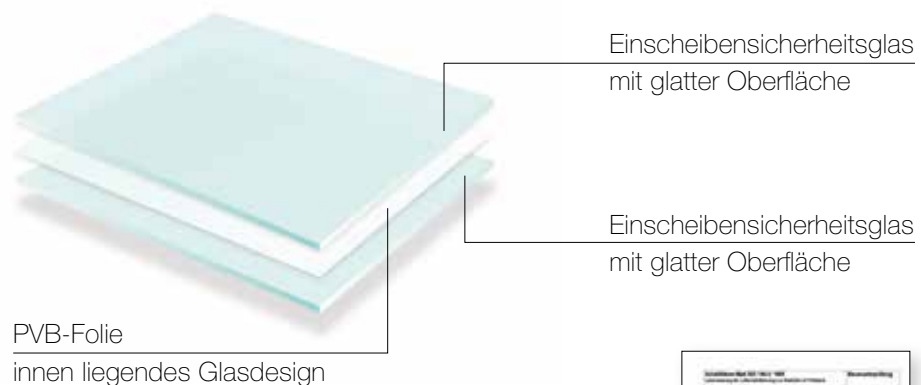

Besonderer Aufbau, besondere Qualität

Verbundsicherheitsglas besteht aus zwei Glasscheiben, die in einem aufwendigen technischen Verfahren unter Hitze und Druck dauerhaft mit sehr reißfesten, organischen PVB-Folien (PVB = Polyvinylbutyral) verbunden werden. Ein Verfahren, das zahlreiche funktionale Eigenschaften in einem Produkt vereint und die Herstellung von Glastüren für höchste Ansprüche ermöglicht. Deshalb werden unsere Premium-Glastüren ausschließlich aus Verbundsicherheitsglas gefertigt. Die positiven, schalldämmenden Eigenschaften des hochwertigen Materials entstehen durch die ausgeklügelte Bauweise: Durch den Zwei-Schichten-Aufbau mit innen liegender Folie kann Verbundsicherheitsglas höhere Schalldämmwerte als andere Gläser vorweisen.

Glasaufbau VSG Premium – Verbundsicherheitsglas