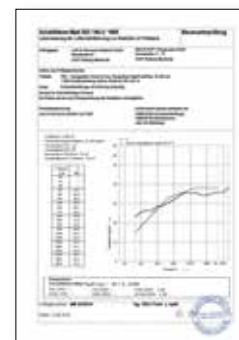

Geprüfter Schallschutz

Auf Ihren Wunsch stellen wir unsere Glastüren auch mit erweitertem, geprüfem Schallschutz aus. Dazu erhält die Glastür eine praktische und wirksame Schallschutzlösung: unsere absenkbare Bodendichtung »Schall-Ex«.

Prüfbericht Schallschutz