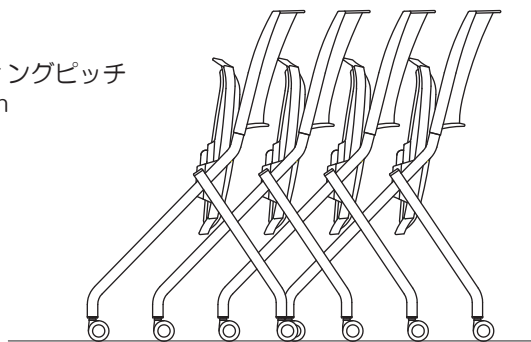

警告

この表示を無視して誤った取り扱いをしますと、死亡または重傷を負う可能性があります。

注意

この表示を無視して誤った取り扱いをしますと、傷害または物的傷害が発生する可能性があります。

機能

【ネ스팅機能】

座部を跳ね上げることで並びにネ스팅することが可能です。省スペースの収納が可能です。

ネ스팅ピッチ
145mm

品質表示

■ 寸法	FNC-K5 : W 589 × D 552 × H 818mm FNC-K5A : W 589 × D 552 × H 818mm
■ 質量	FNC-K5 : 6.1kg FNC-K5A : 6.7kg
■ 構造部材	
座部	PA樹脂成型品・PP樹脂成型品
背部	PP樹脂成型品
肘部	PA樹脂成型品
脚部	φ25.4スチールパイプ・粉体塗装 ナイロン双輪キャスター
■ 張り材	ポリエステル
■ クッション材	
座部	ウレタンフォーム