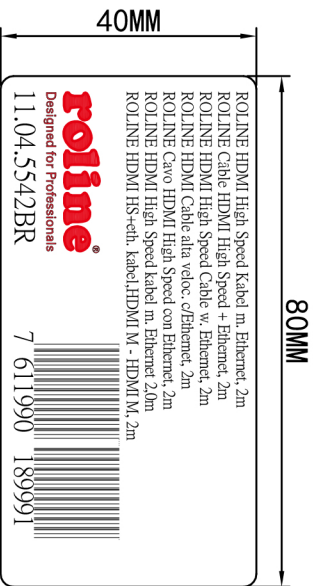

STICKER (LABEL 2)