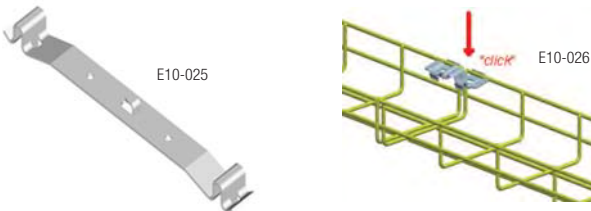

E10-025

E10-026