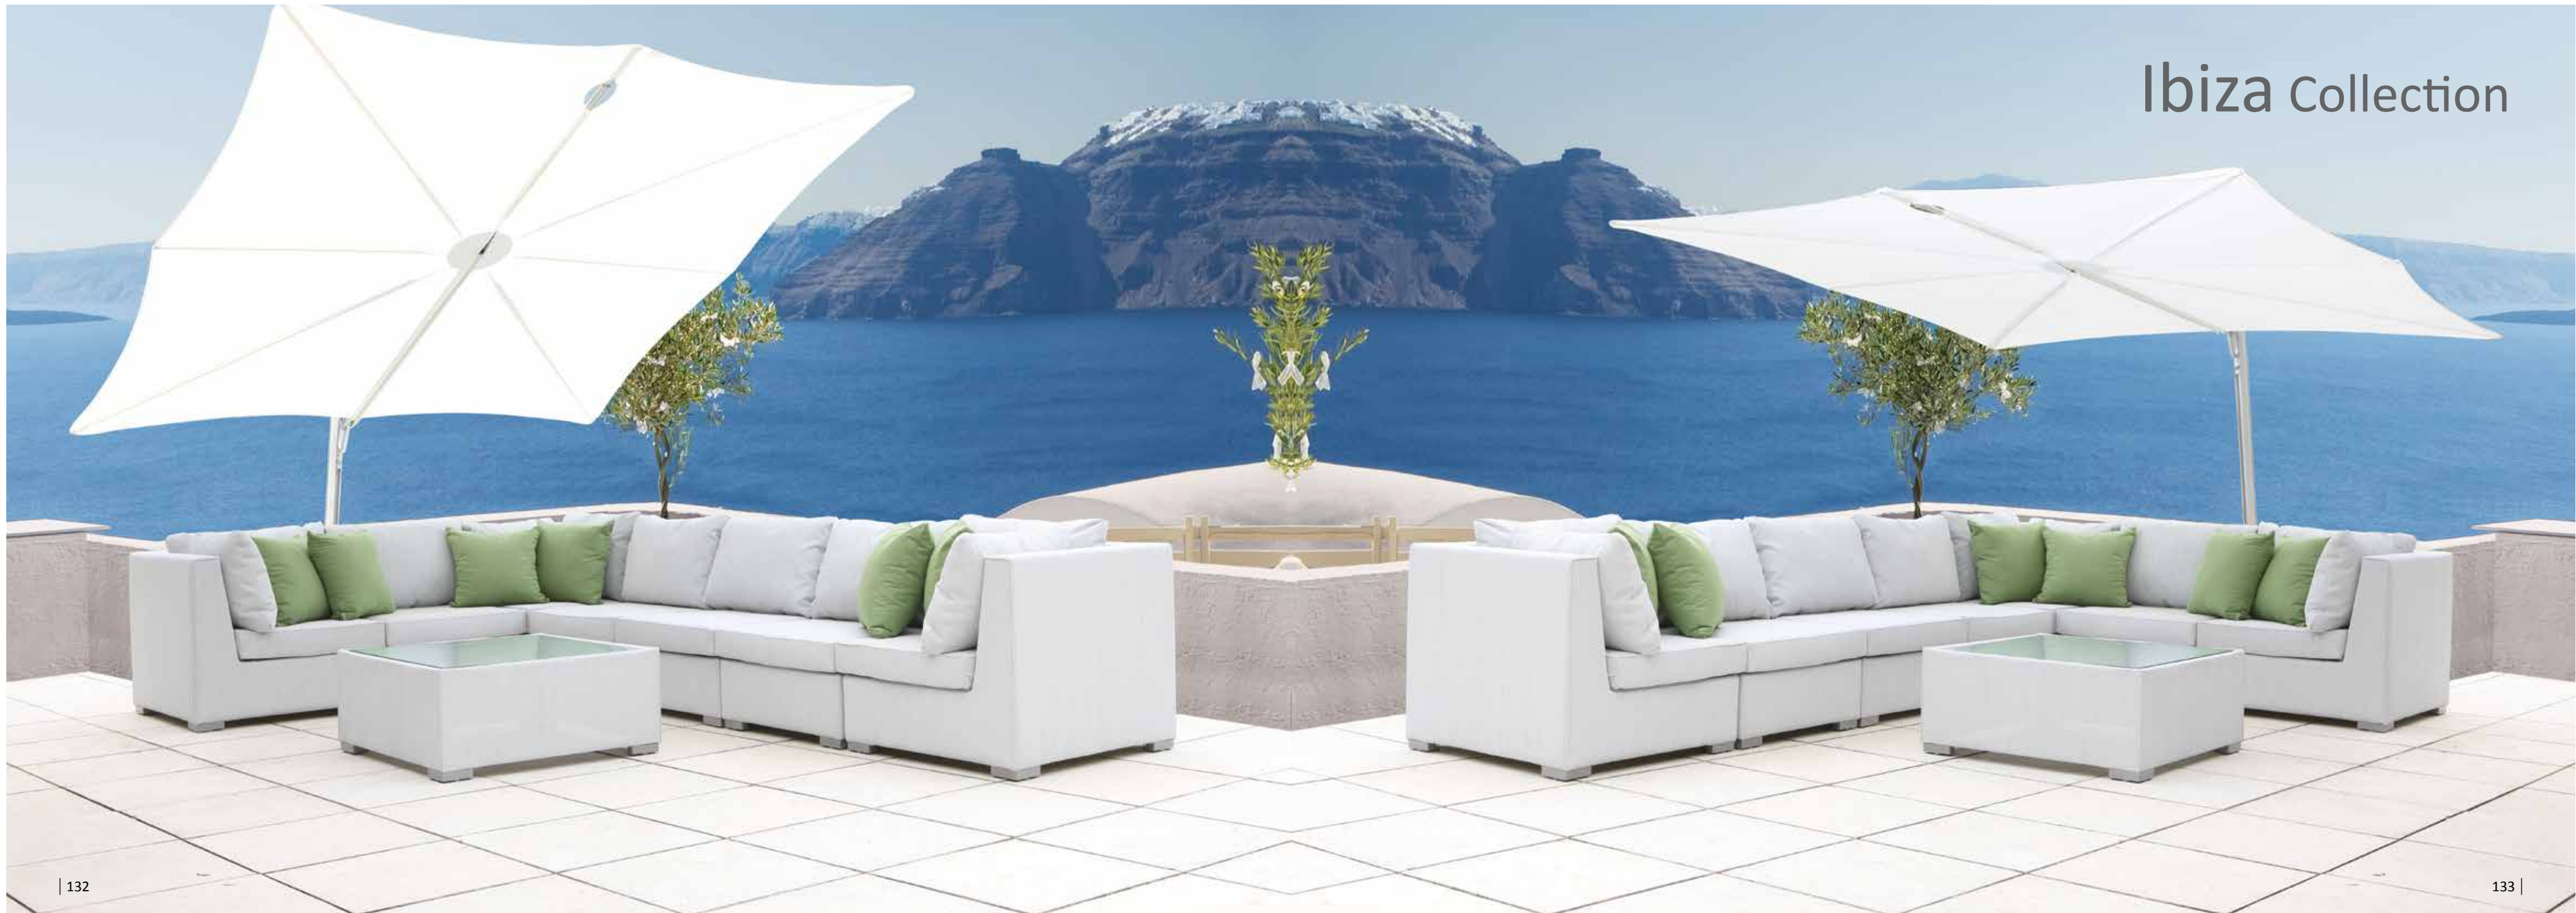

Ibiza Collection

Ibiza Collection

Ibiza Collection

Ibiza Collection

Ibiza Dining

Ibiza Dining

	REF	DESCRIPTION	W	D	H	S/H	A/H
	22311	Ibiza Arm Chair	91	96	75	41	75
	22312	Ibiza Love Seat	151	96	75	41	75
	22313	Ibiza Sofa	211	96	75	41	75
	22491	Ibiza Corner/Left/Right	91	91	78	41	78
	22492	Ibiza Centre Seat	77	91	78	41	
	22319	Ibiza Ottoman	77	77	41		
	22494	Ibiza Square Table	95	95	42		
	22314	Ibiza Rectangle Table	125	60	42		
	22315	Ibiza Side Table	50	50	52		